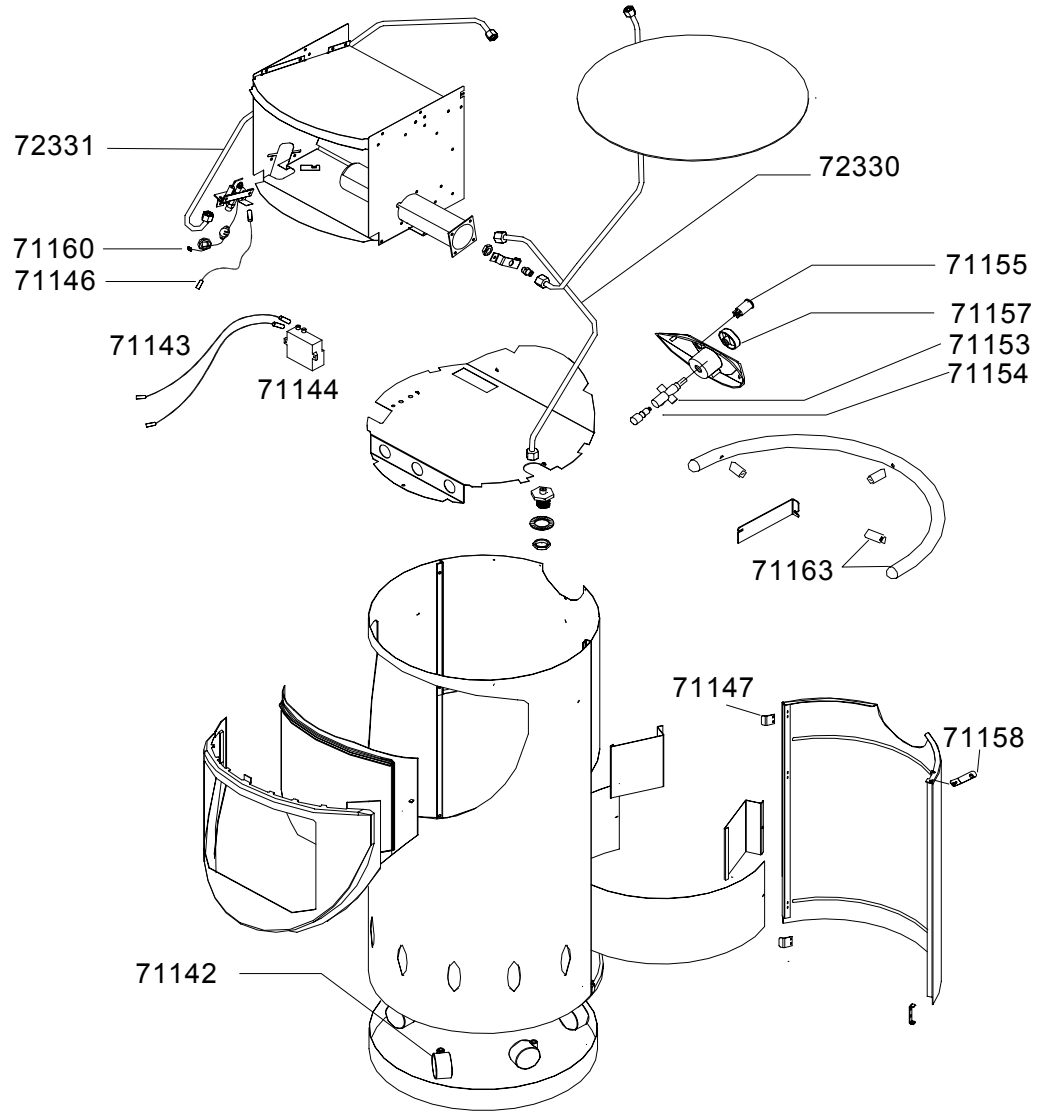

**HEATER / CHAUFFAGE :
EKTOR DESIGN D2**

BUTAGAZ

REF.	POINTS	- GB - DESIGNATIONS	DESIGNATIONS - F -
71142	35	WHEEL	ROUE
71143	40	GENERATOR CABLE	CABLE GENERATEUR
71144	250	SPARK IGNITOR MODULE	MODULE TRAIN D'ETINCELLES
71146	55	ELECTRODE WIRE	CABLE DE BOUGIE
71147	40	DOOR SPRING	RESSORT DE PORTE
71153	250	TAP	VANNE
71154	250	ELECTROMAGNETIC TAP	VALVE ELECTROMAGNETIQUE
71155	50	GENERATOR KNOB	BOUTON DE GENERATEUR
71157	40	CONTROL KNOB	COMMANDE DE REGULATION
71158	40	DOOR SPRING	RESSORT DE PORTE
71160	300	TILT SAFETY SYSTEM	ENSEMBLE ANALYSEUR ANTI BASCULEMENT
71163	110	COATED HANDLE & HANDLE HOLDER (x 3)	POIGNEE PEINTE & SUPPORT DE POIGNEE (x 3)
72330	60	INLET GAS TUBE	TUBE ENTREE GAZ
72331	60	ANALYSOR TUBE	TUBE ANALYSEUR