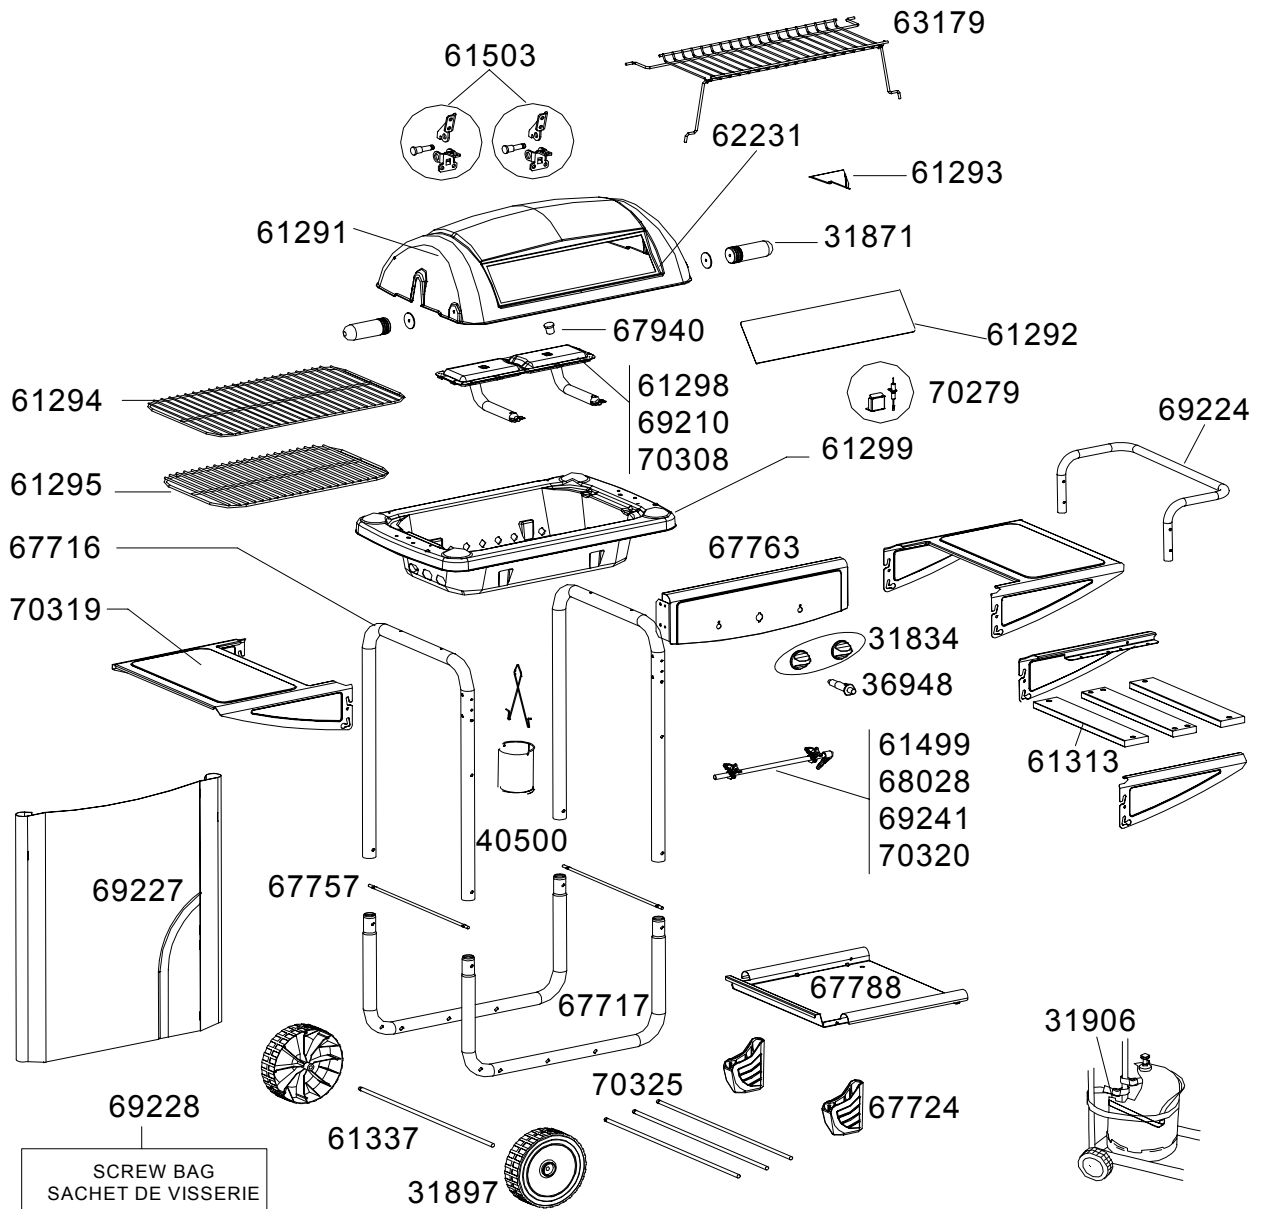

**BARBECUES ELDORADO 2 :  
COMPACT -BASIC - PLUS - EXTRA -  
SUPER**

COMPACT

BASIC - PLUS - SUPER -  
EXTRA

**BARBECUES ELDORADO 2 :  
COMPACT -BASIC - PLUS - EXTRA -  
SUPER**

REF.	POINTS	GB - DESIGNATIONS	DESIGNATIONS - F -	COMPACT	SUPER - BASIC - PLUS - EXTRA
31834	30	FRONT PANEL KNOB (X2)	VOLANT DE CONSOLE (X2)	X	X
31871	80	HANDLE & (HANDLE GASKET)	POIGNEE+ (RONDELLE)	X	X
31897	50	WHEEL DIAMETER 175 (X 1)	ROUE DIAMETRE 175 (X 1)	X	X
31906	30	CYLINDER STRAP	SANGLE BOUTEILLE	X	X
36948	60	SIMPLE IGNITER	PIEZO SIMPLE	X	X
40500	40	GREASE CAN + WIRE	BOITE A GRAISSE + FIL	X	X
61291	235	LID	COUVERCLE	X	X
61292	100	GLASS + (SUPPORT X4)	VITRE+ (EQUERRE X4)	X	X
61293	65	ANGULAR THERMOMETER	THERMOMETRE D'ANGLE	X	X
61294	120	NICKEL CHROME COOKING GRATE	GRILLE DE CUISSON CHROME	X	X
61295	90	LAVA ROCK GRATE	GRILLE PIERRE DE LAVE	X	X
61298	165	BURNER 28 MBAR	BRULEUR 28 MBAR	X	X
61299	295	BOTTOM	CUVE	X	X
61313	80	SET OF 3 PLANKS	JEU DE 3 LATTES		X
61337	30	AXLE WHEEL	AXE DE ROUE	X	X
61499	150	GAS PIPE 50 MB- 1/4"	TUBULURE COMPLETE 50MB-1/4"	X	X
61503	50	LID HINGE SET (X 2)	CHARNIERES+AXE x 2 COUVERCLE	X	X
62231	60	GLASS SQUARE SUPPORT (X4)	EQUERRE VITRE (X4)	X	X
63179	120	ARTICULATED WARMING GRID MOD99	GRILLE MIJOTAGE ARTICULEE M99		X
67716	90	UPPER U TUBE - GREY	TUBE U SUPERIEUR - GRIS	X	X
67717	90	LOWER U TUBE - GREY	TUBE U INFERIEUR - GRIS	X	X
67724	30	FOOT	PIED	X	X
67757	30	CYLINDER STOP WIRE	FIL ARRET BOUTEILLE	X	X
67763	100	GREY FRONT PANEL	CONSOLE GRISE	X	X
67788	110	GREY CYLINDER SUPPORT	SUPPORT DE RESERVOIR GRIS	X	X
67940	30	SCREW (X 5) FOR BURNER	VIS (x 5) POUR BRULEUR	X	X
68028	150	GAS PIPE 28 MBAR - EXPORT NOZZLE	TUBULURE 28 MBAR - ABOUT EXPORT	X	X
69210	150	BURNER 50 MBAR	BRULEUR 50 MBAR	X	X
69224	90	TUBE HANDLE COMPACT - GREEN	POIGNEE TUBE COMPACT - VERTE	X	
69227	110	CYLINDER COVER	JUPE	X	X
69228	90	SCREW BAG	SACHET DE VISSERIE	X	X
69241	160	GAS PIPE 28 MB - 1/2"(Fr)	TUBULURE 28 MB - 1/2"(Fr)	X	X
70279	50	ELECTRODE + HOLDER	ELECTRODE + CACHE ELECTRODE	X	X
70308	220	ACCESSORY BURNER ELDORADO/EXPERT	ACCESSOIRE BRULEUR ELDORADO/EXPERT	X	X
70319	110	GREY SHELF	ETAGERE GRISE	X	X
70320	150	GAS PIPE 28 MB - 1/4" CH	TUBULURE 28 MB - 1/4" CH	X	X
70325	70	CYLINDER WIRE (x 3)	FILS SUPPORT BOUTEILLE (x 3)		X
67758	90	PACKAGING	EMBALLAGE	X	X