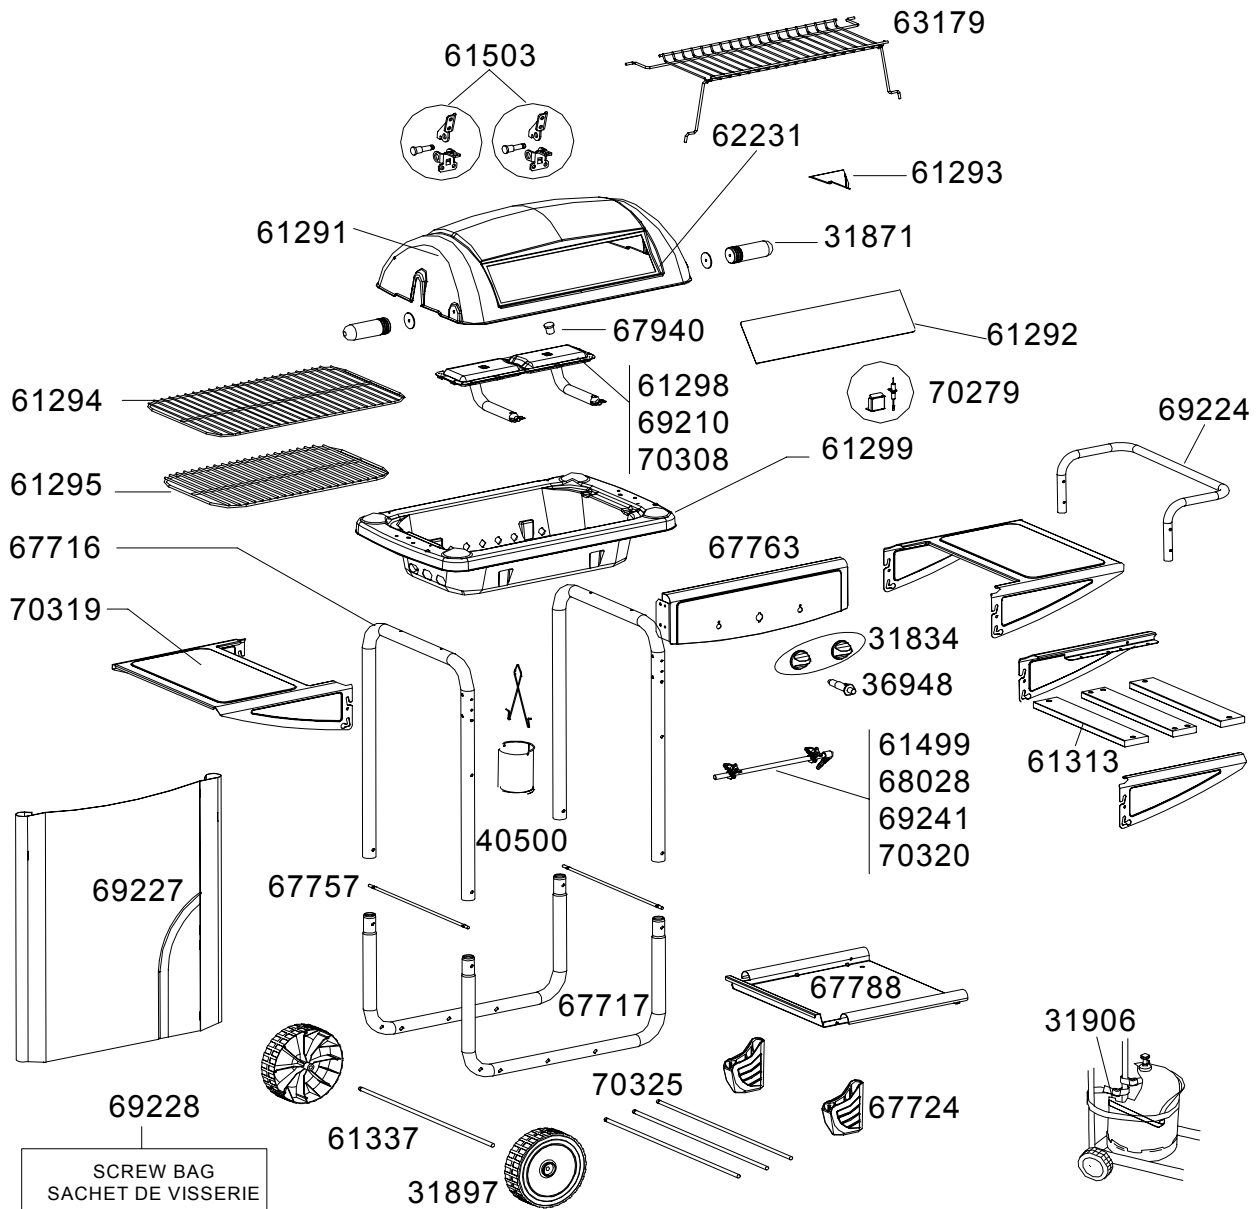

**BARBECUES ELDORADO 2 :
COMPACT -BASIC - PLUS - EXTRA -
SUPER**

COMPACT

BASIC - PLUS - SUPER -
EXTRA

**BARBECUES ELDORADO 2 :
COMPACT -BASIC - PLUS - EXTRA -
SUPER**

REF.	POINTS	GB - DESIGNATIONS	DESIGNATIONS - F -	COMPACT	SUPER - BASIC - PLUS - EXTRA
31834	30	FRONT PANEL KNOB (X2)	VOLANT DE CONSOLE (X2)	X	X
31871	80	HANDLE & (HANDLE GASKET)	POIGNEE+ (RONDELLE)	X	X
31897	50	WHEEL DIAMETER 175 (X 1)	ROUE DIAMETRE 175 (X 1)	X	X
31906	30	CYLINDER STRAP	SANGLE BOUTEILLE	X	X
36948	60	SIMPLE IGNITER	PIEZO SIMPLE	X	X
40500	40	GREASE CAN + WIRE	BOITE A GRAISSE + FIL	X	X
61291	235	LID	COUVERCLE	X	X
61292	100	GLASS + (SUPPORT X4)	VITRE+ (EQUERRE X4)	X	X
61293	65	ANGULAR THERMOMETER	THERMOMETRE D'ANGLE	X	X
61294	120	NICKEL CHROME COOKING GRATE	GRILLE DE CUISSON CHROME	X	X
61295	90	LAVA ROCK GRATE	GRILLE PIERRE DE LAVE	X	X
61298	165	BURNER 28 MBAR	BRULEUR 28 MBAR	X	X
61299	295	BOTTOM	CUVE	X	X
61313	80	SET OF 3 PLANKS	JEU DE 3 LATTES		X
61337	30	AXLE WHEEL	AXE DE ROUE	X	X
61499	150	GAS PIPE 50 MB- 1/4"	TUBULURE COMPLETE 50MB-1/4"	X	X
61503	50	LID HINGE SET (X 2)	CHARNIERES+AXE x 2 COUVERCLE	X	X
62231	60	GLASS SQUARE SUPPORT (X4)	EQUERRE VITRE (X4)	X	X
63179	120	ARTICULATED WARMING GRID MOD99	GRILLE MIJOTAGE ARTICULEE M99		X
67716	90	UPPER U TUBE - GREY	TUBE U SUPERIEUR - GRIS	X	X
67717	90	LOWER U TUBE - GREY	TUBE U INFERIEUR - GRIS	X	X
67724	30	FOOT	PIED	X	X
67757	30	CYLINDER STOP WIRE	FIL ARRET BOUTEILLE	X	X
67763	100	GREY FRONT PANEL	CONSOLE GRISE	X	X
67788	110	GREY CYLINDER SUPPORT	SUPPORT DE RESERVOIR GRIS	X	X
67940	30	SCREW (X 5) FOR BURNER	VIS (x 5) POUR BRULEUR	X	X
68028	150	GAS PIPE 28 MBAR - EXPORT NOZZLE	TUBULURE 28 MBAR - ABOUT EXPORT	X	X
69210	150	BURNER 50 MBAR	BRULEUR 50 MBAR	X	X
69224	90	TUBE HANDLE COMPACT - GREEN	POIGNEE TUBE COMPACT - VERTE	X	
69227	110	CYLINDER COVER	JUPE	X	X
69228	90	SCREW BAG	SACHET DE VISSERIE	X	X
69241	160	GAS PIPE 28 MB - 1/2"(Fr)	TUBULURE 28 MB - 1/2"(Fr)	X	X
70279	50	ELECTRODE + HOLDER	ELECTRODE + CACHE ELECTRODE	X	X
70308	220	ACCESSORY BURNER ELDORADO/EXPERT	ACCESSOIRE BRULEUR ELDORADO/EXPERT	X	X
70319	110	GREY SHELF	ETAGERE GRISE	X	X
70320	150	GAS PIPE 28 MB - 1/4" CH	TUBULURE 28 MB - 1/4" CH	X	X
70325	70	CYLINDER WIRE (x 3)	FILS SUPPORT BOUTEILLE (x 3)		X
67758	90	PACKAGING	EMBALLAGE	X	X