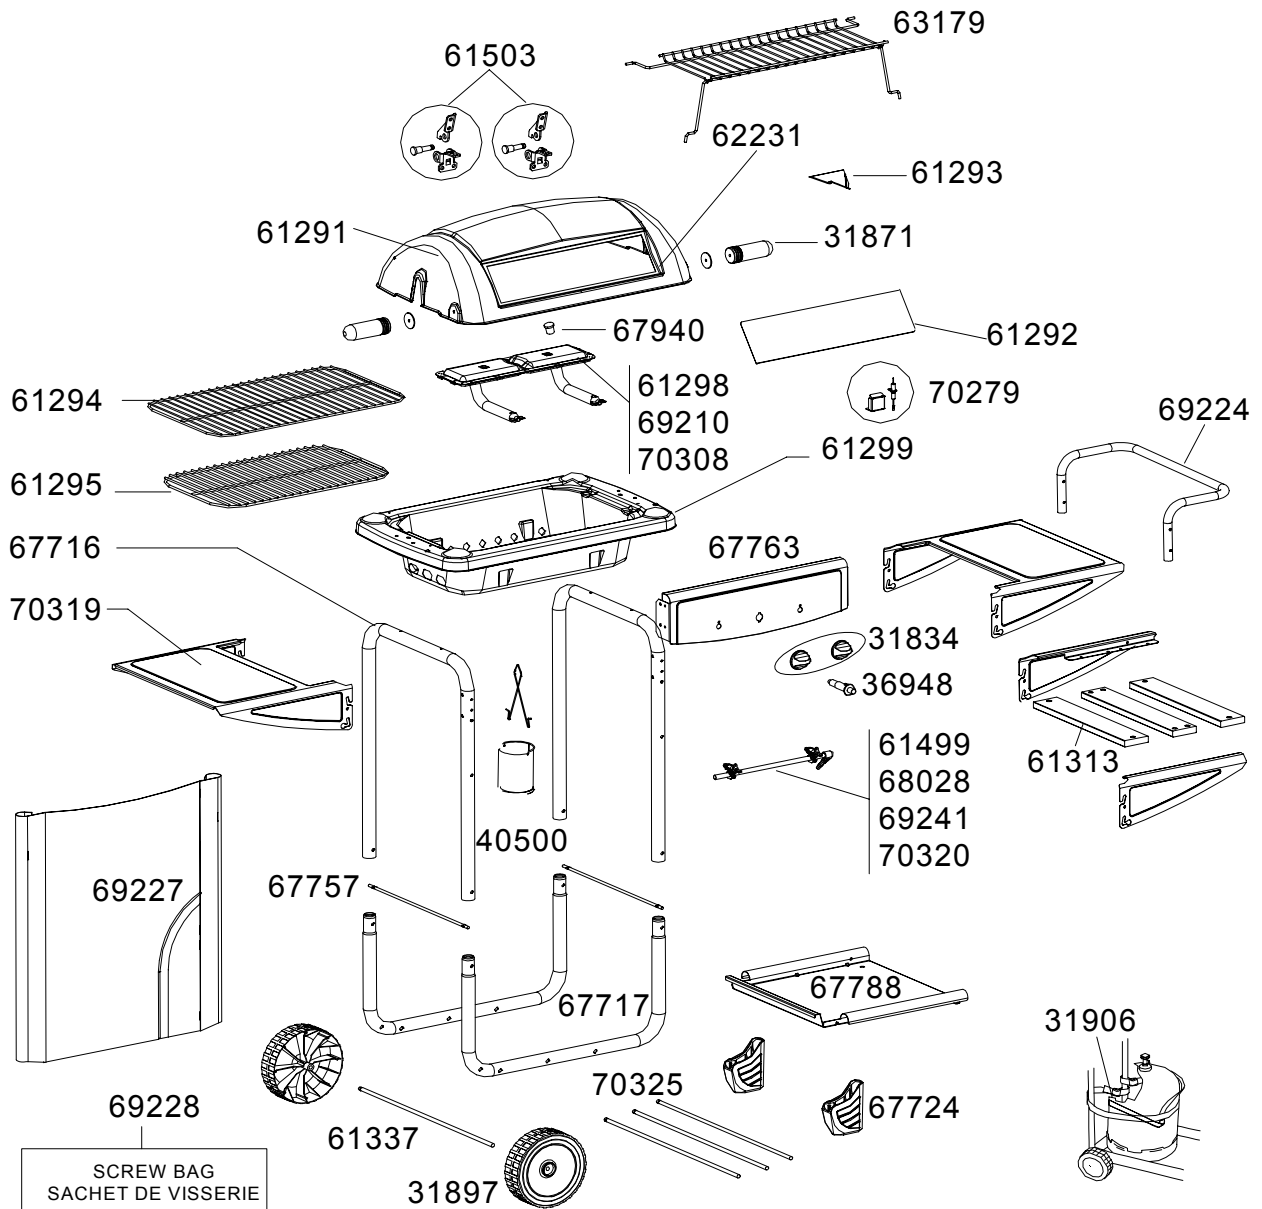

**BARBECUES ELDORADO 2 :
COMPACT -BASIC - PLUS - EXTRA -
SUPER**

COMPACT

BASIC - PLUS - SUPER -
EXTRA

**BARBECUES ELDORADO 2 :
COMPACT -BASIC - PLUS - EXTRA -
SUPER**

REF.	POINTS	GB - DESIGNATIONS	DESIGNATIONS - F -	COMPACT	SUPER - BASIC - PLUS - EXTRA
31834	30	FRONT PANEL KNOB (X2)	VOLANT DE CONSOLE (X2)	X	X
31871	80	HANDLE & (HANDLE GASKET)	POIGNEE+ (RONDELLE)	X	X
31897	50	WHEEL DIAMETER 175 (X 1)	ROUE DIAMETRE 175 (X 1)	X	X
31906	30	CYLINDER STRAP	SANGLE BOUTEILLE	X	X
36948	60	SIMPLE IGNITER	PIEZO SIMPLE	X	X
40500	40	GREASE CAN + WIRE	BOITE A GRAISSE + FIL	X	X
61291	235	LID	COUVERCLE	X	X
61292	100	GLASS + (SUPPORT X4)	VITRE+ (EQUERRE X4)	X	X
61293	65	ANGULAR THERMOMETER	THERMOMETRE D'ANGLE	X	X
61294	120	NICKEL CHROME COOKING GRATE	GRILLE DE CUISSON CHROME	X	X
61295	90	LAVA ROCK GRATE	GRILLE PIERRE DE LAVE	X	X
61298	165	BURNER 28 MBAR	BRULEUR 28 MBAR	X	X
61299	295	BOTTOM	CUVE	X	X
61313	80	SET OF 3 PLANKS	JEU DE 3 LATTES		X
61337	30	AXLE WHEEL	AXE DE ROUE	X	X
61499	150	GAS PIPE 50 MB- 1/4"	TUBULURE COMPLETE 50MB-1/4"	X	X
61503	50	LID HINGE SET (X 2)	CHARNIERES+AXE x 2 COUVERCLE	X	X
62231	60	GLASS SQUARE SUPPORT (X4)	EQUERRE VITRE (X4)	X	X
63179	120	ARTICULATED WARMING GRID MOD99	GRILLE MIJOTAGE ARTICULEE M99		X
67716	90	UPPER U TUBE - GREY	TUBE U SUPERIEUR - GRIS	X	X
67717	90	LOWER U TUBE - GREY	TUBE U INFERIEUR - GRIS	X	X
67724	30	FOOT	PIED	X	X
67757	30	CYLINDER STOP WIRE	FIL ARRET BOUTEILLE	X	X
67763	100	GREY FRONT PANEL	CONSOLE GRISE	X	X
67788	110	GREY CYLINDER SUPPORT	SUPPORT DE RESERVOIR GRIS	X	X
67940	30	SCREW (X 5) FOR BURNER	VIS (x 5) POUR BRULEUR	X	X
68028	150	GAS PIPE 28 MBAR - EXPORT NOZZLE	TUBULURE 28 MBAR - ABOUT EXPORT	X	X
69210	150	BURNER 50 MBAR	BRULEUR 50 MBAR	X	X
69224	90	TUBE HANDLE COMPACT - GREEN	POIGNEE TUBE COMPACT - VERTE	X	
69227	110	CYLINDER COVER	JUPE	X	X
69228	90	SCREW BAG	SACHET DE VISSERIE	X	X
69241	160	GAS PIPE 28 MB - 1/2"(Fr)	TUBULURE 28 MB - 1/2"(Fr)	X	X
70279	50	ELECTRODE + HOLDER	ELECTRODE + CACHE ELECTRODE	X	X
70308	220	ACCESSORY BURNER ELDORADO/EXPERT	ACCESSOIRE BRULEUR ELDORADO/EXPERT	X	X
70319	110	GREY SHELF	ETAGERE GRISE	X	X
70320	150	GAS PIPE 28 MB - 1/4" CH	TUBULURE 28 MB - 1/4" CH	X	X
70325	70	CYLINDER WIRE (x 3)	FILS SUPPORT BOUTEILLE (x 3)		X
67758	90	PACKAGING	EMBALLAGE	X	X