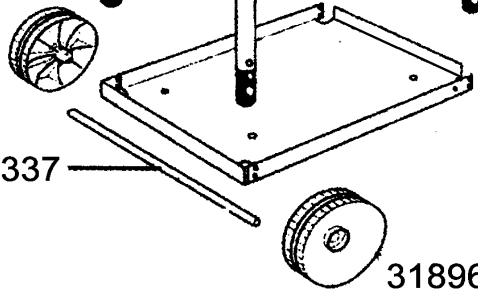

FOR SIDE STOVE,
CF. SPECIFIC SCHEME
POUR RECHAUD LATERAL,
VOIR ECLATE SPECIFIQUE

**BARBECUES ELDORADO
COMPACT - CLASSIC - PLUS -
SUPER - DELUXE - EXPERT
1998/99/2000/01**

REF.	POINTS	GB - DESIGNATIONS	DESIGNATIONS - F -	COMPACT	CLASSIC	PLUS	SUPER	DELUXE	EXPERT
31834	30	FRONT PANEL KNOB (X2)	VOLANT DE CONSOLE (X2)	X	X	X	X	X	X
31871	80	HANDLE & (HANDLE GASKET)	POIGNEE+ (RONDELLE)	X	X	X	X	X	X
31896	50	WHEEL DIAMETER 150 (X 1)	ROUE DIAMETRE 150 (X 1)	X	X	X	X	X	X
31906	30	CYLINDER STRAP	SANGLE BOUTEILLE	X	X	X	X	X	X
36948	60	SIMPLE IGNITER	PIEZO SIMPLE	X	X	X	X		
40500	40	GREASE CAN + WIRE	BOITE A GRAISSE + FIL	X	X	X	X	X	X
61291	235	LID	COUVERCLE	X	X	X	X	X	X
61292	100	GLASS + (SUPPORT X4)	VITRE+ (EQUERRE X4)	X	X	X	X	X	X
61293	65	ANGULAR THERMOMETER	THERMOMETRE D'ANGLE				X	X	X
61294	120	NICKEL CHROME COOKING GRATE	GRILLE DE CUISSON CHROMEE	X	X	X	X	X	X
61295	90	LAVA ROCK GRATE	GRILLE PIERRE DE LAVE	X	X	X	X	X	X
61298	165	BURNER 28 MBAR	BRULEUR 28 MBAR	X	X	X	X	X	X
61299	295	BOTTOM	CUVE	X	X	X	X	X	X
61308	220	SIDE STOVE GAS PIPE 28MB 1/2"-M.99	TUBULURE RECHAUD LAT.28MB 1/2"-M.99					X	X
61313	80	SET OF 3 PLANKS	JEU DE 3 LATTES		X	X	X	X	
61325	83	DOUBLE IGNITOR	PIEZO DOUBLE					X	X
61327	70	GREY FOOT	PIED TOLE GRIS	X	X	X	X	X	X
61337	30	AXLE WHEEL	AXE DE ROUE	X	X	X	X	X	X
61498	150	GAS PIPE 28 MB- 1/2"	TUBULURE COMPLETE 28MB -1/2"	X	X	X	X		
61499	150	GAS PIPE 50 MB- 1/4"	TUBULURE COMPLETE 50MB-1/4"	X	X	X	X		
61503	50	LID HINGE SET (X 2)	CHARNIERES+AXE x 2 COUVERCLE	X	X	X	X	X	X
62231	60	GLASS SQUARE SUPPORT (X4)	EQUERRE VITRE (X4)	X	X	X	X	X	X
63179	120	ARTICULATED WARMING GRID MOD99	GRILLE MIJOTAGE ARTICULEE M99				X	X	X
63183	100	FRONTAL BASKET	PANIER FRONTAL				X	X	
63185	90	TUBE HANDLE COMPACT	POIGNEE TUBE COMPACT	X					
63558	30	JET	INJECTEUR	X	X	X	X	X	X
65064	260	SIDE STOVE GAS PIPE 28MB 1/2"	TUBULURE RECHAUD LATERAL 28MB 1/2"					X	X
65079	80	ARTICULATED WARMING GRID	GRILLE DE MIJOTAGE ARTICULEE				X	X	X
66340	30	JET	INJECTEUR	X	X	X	X	X	X
67719	60	LEFT SHELF HOLDER - GREY	SUPPORT ETAGERE GAUCHE - GRIS	X	X	X	X	X	X
67720	60	RIGHT SHELF HOLDER - GREY	SUPPORT ETAGERE DROIT - GRIS	X	X	X	X	X	X
67940	30	SCREW (X 5) FOR BURNER	VIS (x 5) POUR BRULEUR	X	X	X	X	X	X
69210	150	BURNER 50 MBAR	BRULEUR 50 MBAR	X	X	X	X	X	X
69227	110	CYLINDER COVER	JUPE	X	X	X	X	X	X
70279	50	ELECTRODE + HOLDER	ELECTRODE + CACHE ELECTRODE	X	X	X	X	X	X
70308	220	ACCESSORY BURNER ELDORADO/EXPERT	ACCESSOIRE BRULEUR ELDORADO/EXPERT	X	X	X	X	X	X
	O	POUR RECHAUD LATERAL VOIR ECLATE RECHAUD ELDORADO FOR SIDE STOVE SEE SIDE STOVE SCHEME OF ELDORADO						X	X