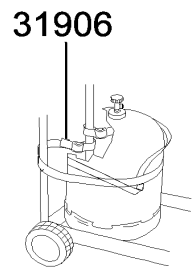

FOR SIDE STOVE,
CF. SPECIFIC SCHEME
POUR RECHAUD LATERAL,
VOIR ECLATE SPECIFIQUE

**BARBECUES ELDORADO
COMPACT - CLASSIC - PLUS -
SUPER - DELUXE - EXPERT
1998/99/2000/01**

REF.	POINTS	GB - DESIGNATIONS	DESIGNATIONS - F -	COMPACT	CLASSIC	PLUS	SUPER	DELUXE	EXPERT
31834	30	FRONT PANEL KNOB (X2)	VOLANT DE CONSOLE (X2)	X	X	X	X	X	X
31871	80	HANDLE & (HANDLE GASKET)	POIGNEE+ (RONDELLE)	X	X	X	X	X	X
31896	50	WHEEL DIAMETER 150 (X 1)	ROUE DIAMETRE 150 (X 1)	X	X	X	X	X	X
31906	30	CYLINDER STRAP	SANGLE BOUTEILLE	X	X	X	X	X	X
36948	60	SIMPLE IGNITER	PIEZO SIMPLE	X	X	X	X		
40500	40	GREASE CAN + WIRE	BOITE A GRAISSE + FIL	X	X	X	X	X	X
61291	235	LID	COUVERCLE	X	X	X	X	X	X
61292	100	GLASS + (SUPPORT X4)	VITRE+ (EQUERRE X4)	X	X	X	X	X	X
61293	65	ANGULAR THERMOMETER	THERMOMETRE D'ANGLE				X	X	X
61294	120	NICKEL CHROME COOKING GRATE	GRILLE DE CUISSON CHROMEE	X	X	X	X	X	X
61295	90	LAVA ROCK GRATE	GRILLE PIERRE DE LAVE	X	X	X	X	X	X
61298	165	BURNER 28 MBAR	BRULEUR 28 MBAR	X	X	X	X	X	X
61299	295	BOTTOM	CUVE	X	X	X	X	X	X
61308	220	SIDE STOVE GAS PIPE 28MB 1/2"-M.99	TUBULURE RECHAUD LAT.28MB 1/2"-M.99					X	X
61313	80	SET OF 3 PLANKS	JEU DE 3 LATTES		X	X	X	X	
61325	83	DOUBLE IGNITOR	PIEZO DOUBLE					X	X
61327	70	GREY FOOT	PIED TOLE GRIS	X	X	X	X	X	X
61337	30	AXLE WHEEL	AXE DE ROUE	X	X	X	X	X	X
61498	150	GAS PIPE 28 MB- 1/2"	TUBULURE COMPLETE 28MB -1/2"	X	X	X	X		
61499	150	GAS PIPE 50 MB- 1/4"	TUBULURE COMPLETE 50MB-1/4"	X	X	X	X		
61503	50	LID HINGE SET (X 2)	CHARNIERES+AXE x 2 COUVERCLE	X	X	X	X	X	X
62231	60	GLASS SQUARE SUPPORT (X4)	EQUERRE VITRE (X4)	X	X	X	X	X	X
63179	120	ARTICULATED WARMING GRID MOD99	GRILLE MIJOTAGE ARTICULEE M99				X	X	X
63183	100	FRONTAL BASKET	PANIER FRONTAL				X	X	
63185	90	TUBE HANDLE COMPACT	POIGNEE TUBE COMPACT	X					
63558	30	JET	INJECTEUR	X	X	X	X	X	X
65064	260	SIDE STOVE GAS PIPE 28MB 1/2"	TUBULURE RECHAUD LATERAL 28MB 1/2"					X	X
65079	80	ARTICULATED WARMING GRID	GRILLE DE MIJOTAGE ARTICULEE				X	X	X
66340	30	JET	INJECTEUR	X	X	X	X	X	X
67719	60	LEFT SHELF HOLDER - GREY	SUPPORT ETAGERE GAUCHE - GRIS	X	X	X	X	X	X
67720	60	RIGHT SHELF HOLDER - GREY	SUPPORT ETAGERE DROIT - GRIS	X	X	X	X	X	X
67940	30	SCREW (X 5) FOR BURNER	VIS (x 5) POUR BRULEUR	X	X	X	X	X	X
69210	150	BURNER 50 MBAR	BRULEUR 50 MBAR	X	X	X	X	X	X
69227	110	CYLINDER COVER	JUPE	X	X	X	X	X	X
70279	50	ELECTRODE + HOLDER	ELECTRODE + CACHE ELECTRODE	X	X	X	X	X	X
70308	220	ACCESSORY BURNER ELDORADO/EXPERT	ACCESSOIRE BRULEUR ELDORADO/EXPERT	X	X	X	X	X	X
	O	POUR RECHAUD LATERAL VOIR ECLATE RECHAUD ELDORADO FOR SIDE STOVE SEE SIDE STOVE SCHEME OF ELDORADO						X	X