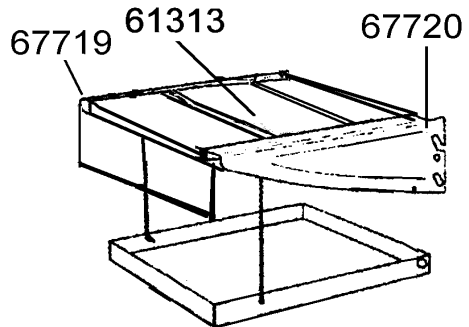

GAS PIPES - TUBULURES	
MOD. 2000/01 65064	MOD. 99 61308
MOD. 99/2000/01 61498 61499