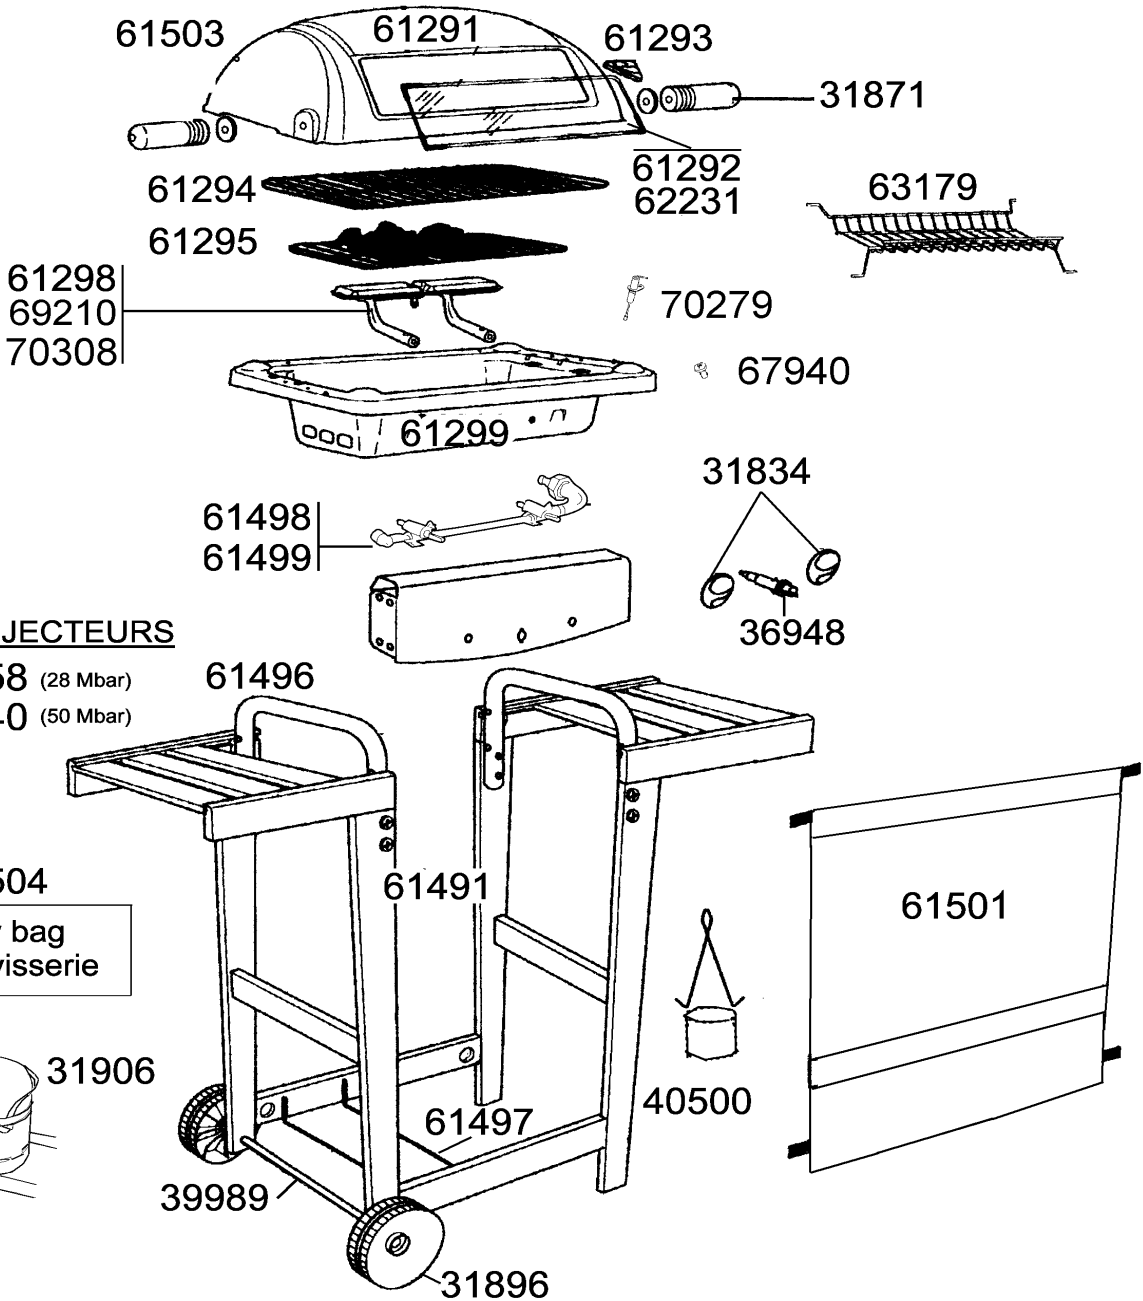

**BARBECUE ELDORADO WOODY**

**BARBECUE ELDORADO WOODY**

REF.	POINTS	GB - DESIGNATIONS	DESIGNATIONS - F
31834	30	FRONT PANEL KNOB (X2)	VOLANT DE CONSOLE (X2)
31871	80	HANDLE & (HANDLE GASKET)	POIGNEE+ (RONDELLE)
31896	50	WHEEL DIAMETER 150 (X 1)	ROUE DIAMETRE 150 (X 1)
31906	30	CYLINDER STRAP	SANGLE BOUTEILLE
36948	60	SIMPLE IGNITER	PIEZO SIMPLE
39989	50	WHEEL AXIS	AXE DE ROUE
40500	40	GREASE CAN + WIRE	BOITE A GRAISSE + FIL
61291	235	LID	COUVERCLE
61292	100	GLASS + (SUPPORT X4)	VITRE+ (EQUERRE X4)
61293	65	ANGULAR THERMOMETER	THERMOMETRE D'ANGLE
61294	120	NICKEL CHROME COOKING GRATE	GRILLE DE CUISSON CHROMEE
61295	90	LAVA ROCK GRATE	GRILLE PIERRE DE LAVE
61298	165	BURNER 28 MBAR	BRULEUR 28 MBAR
61299	295	BOTTOM	CUVE
61491	700	FULL WOOD CARRIAGE - BEECH	CHARIOT PREEMBALLÉ EN HETRE
61496	70	GREY "U" TUBE	TUBE EN "U" GRIS
61497	50	CYLINDER SUPPORT	SUPPORT BOUTEILLE
61498	150	GAS PIPE 28 MB- 1/2"	TUBULURE COMPLETE 28MB -1/2"
61499	150	GAS PIPE 50 MB- 1/4"	TUBULURE COMPLETE 50MB-1/4"
61501	100	YELLOW/BROWN CYLINDER COVER	JUPE CACHE BOUT.JAUNE/MARRON
61503	50	LID HINGE SET (X 2)	CHARNIERES+AXE x 2 COUVERCLE
61504	100	SCREW BAG FULL WOOD CARRIAGE	SACHET VISSERIE CHARIOT BOIS
62231	60	GLASS SQUARE SUPPORT (X4)	EQUERRE VITRE (X4)
63179	120	ARTICULATED WARMING GRID MOD99	GRILLE MIJOTAGE ARTICULEE M99
63558	30	JET	INJECTEUR
66340	30	JET	INJECTEUR
67940	30	SCREW (X 5) FOR BURNER	VIS (x 5) POUR BRULEUR
69210	150	BURNER 50 MBAR	BRULEUR 50 MBAR
70279	50	ELECTRODE + HOLDER	ELECTRODE + CACHE ELECTRODE
70308	220	ACCESSORY BURNER ELDORADO/EXPERT	ACCESSOIRE BRULEUR ELDORADO/EXPERT