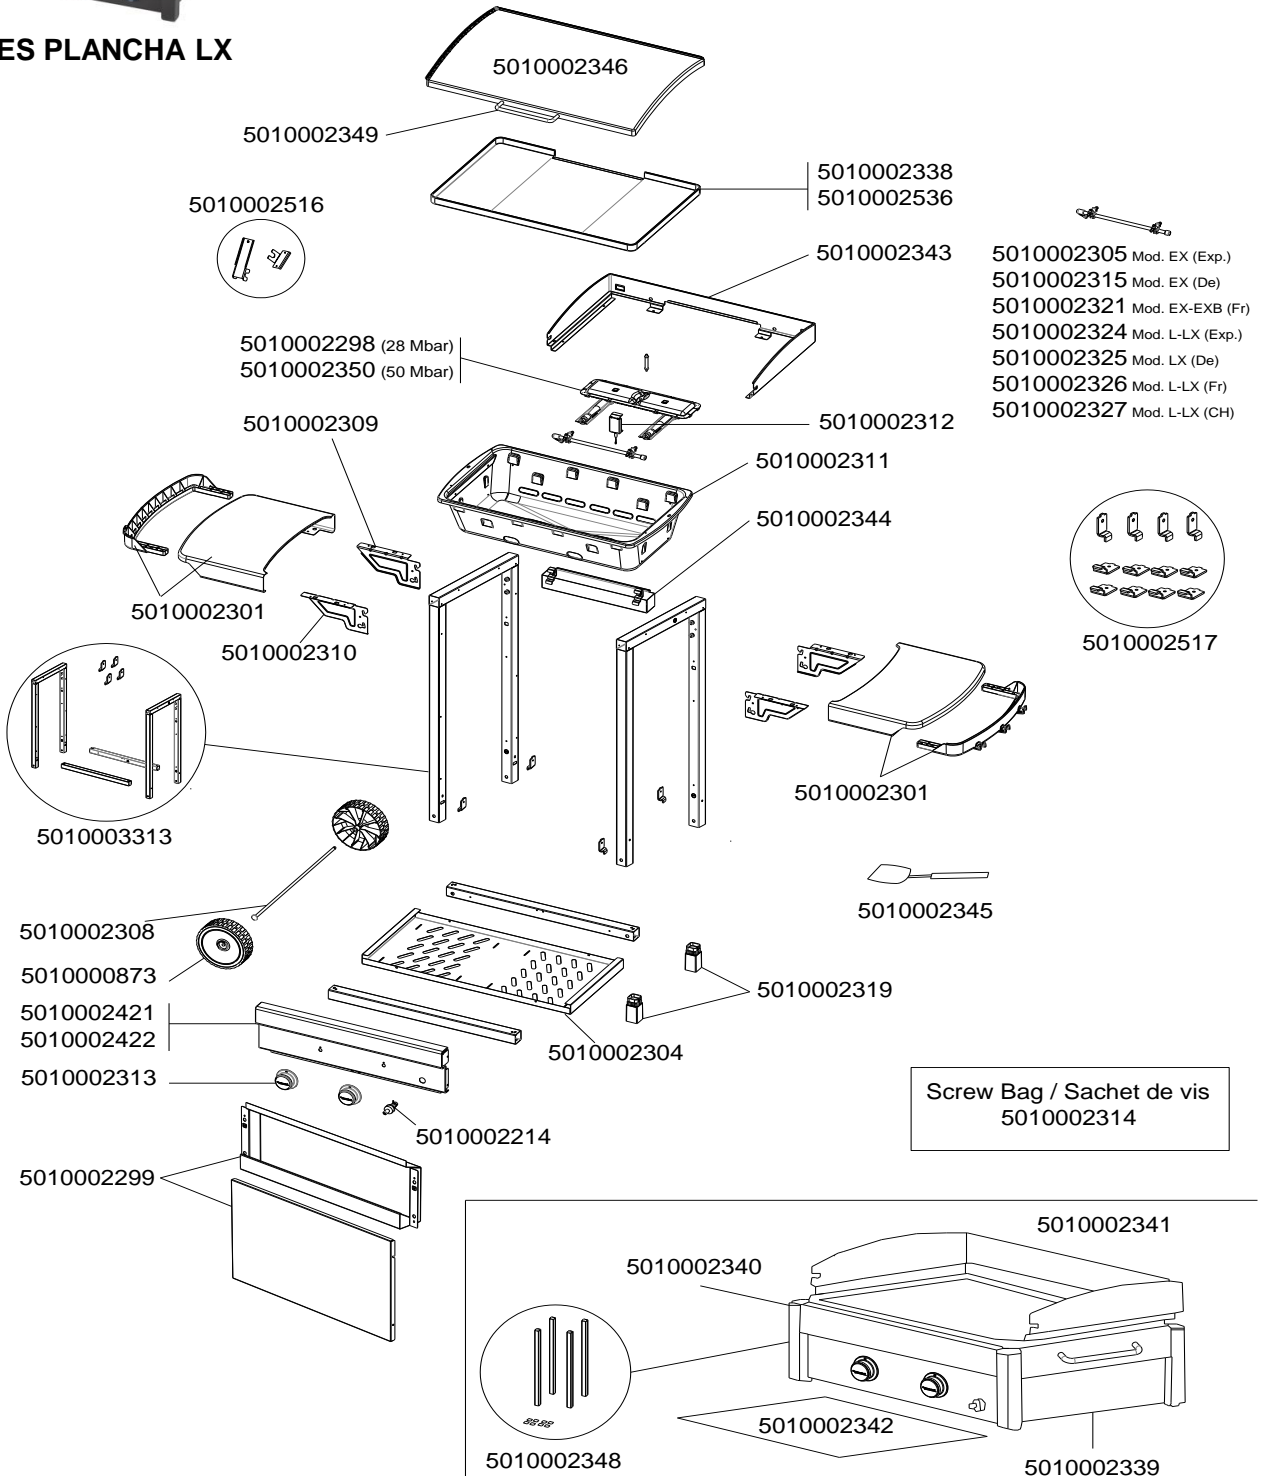

**BARBECUES : 2 SERIES
PLANCHA L - LX - EX - EXB**

2 SERIES PLANCHA L

2 SERIES PLANCHA EX

2 SERIES PLANCHA EXB

2 SERIES PLANCHA LX

**BARBECUES : 2 SERIES
PLANCHA L - LX - EX - EXB**

SPARE PARTS REF.	POINTS	EN DESCRIPTIONS	FR DESCRIPTIONS	PLANCHA L	PLANCHA LX	PLANCHA EX - EXB
5010000873	50	WHEEL	ROUE			X
5010002214	80	PIEZO 1 OUTLET	PIEZO SIMPLE	X	X	X
5010002298	120	STAINLESS STEEL BURNER	BRULEUR INOX	X	X	X
5010002299	120	TOP + BOTTOM FRONT PANEL	PANNEAU AVANT HAUT + BAS			X
5010002301	130	RIGHT OR LEFT SIDE SHELF	ETAGERE LATERALE DROITE OU GAUCHE			X
5010002304	100	CANISTER SUPPORT	SUPPORT DE RESERVOIR			X
5010002305	160	GAS PIPE 28 Mb - EXPORT	TUBULURE 28 Mb - EXPORT			X
5010002308	30	WHEEL AXLE	AXE DE ROUE			X
5010002309	50	LEFT SIDE SHELF SUPPORT	SUPPORT GAUCHE ETAGERE			X
5010002310	50	RIGHT SIDE SHELF SUPPORT	SUPPORT DROIT ETAGERE			X
5010002311	200	BASE	CUVE	X	X	X
5010002312	60	ELECTRODE + WIRE + SUPPORT	ELECTRODE + FIL + SUPPORT	X	X	X
5010002313	60	KNOBS (x2)	VOLANTS (x2)	X	X	X
5010002314	70	SCREW BAG	SACHET DE VIS			X
5010002315	160	GAS PIPE 50 Mb - 1/4" (De)	TUBULURE 50 Mb - 1/4" (De)			X
5010002319	30	PLASTIC FOOT	PIED PLASTIQUE			X
5010002321	160	GAS PIPE 28 Mb - 1/2" (Fr)	TUBULURE 28 Mb - 1/2" (Fr)			X
5010002324	160	GAS PIPE 28 Mb - EXPORT	TUBULURE 28 Mb - EXPORT	X	X	
5010002325	160	GAS PIPE 50 Mb - 1/4" (De)	TUBULURE 50 Mb - 1/4" (De)		X	
5010002326	160	GAS PIPE 28 Mb - 1/2" (Fr)	TUBULURE 28 Mb - 1/2" (Fr)	X	X	
5010002327	160	GAS PIPE 28 Mb - 1/4" (Ch)	TUBULURE 28 Mb - 1/4" (Ch)	X	X	
5010002338	410	ENAMELLED STEEL GRIDDLE - SHINY (MOD. L - EXB)	PLAQUE DE CUISSON ACIER EMAILLEE - BRILLANTE (MOD. L - EXB)	X		X
5010002339	60	RIGHT SIDE SHEET	FLANC DROIT	X	X	
5010002340	60	LEFT SIDE SHEET	FLANC GAUCHE	X	X	
5010002341	60	BACK PANEL	PANNEAU ARRIERE	X	X	
5010002342	60	THERMIC SHIELD	ECRAN THERMIQUE	X	X	
5010002343	170	WINDSHIELD	PAREVENT	X	X	X
5010002344	60	GREASE TANK	RESERVOIR A GRAISSE	X	X	X
5010002345	50	SPATULA	SPATULE	X	X	X
5010002346	220	LID	COUVERCLE		X	X
5010002348	90	LEGS (x4) + PLASTIC CAPS	PIEDS (x4) + EMBOUTS	X	X	
5010002349	60	HANDLE + SCREWS	POIGNEE + VIS	X	X	X
5010002350	120	STAINLESS STEEL BURNER WITH SUPPORT	BRULEUR INOX AVEC ENTRETOISE		X	X
5010002421	80	CONTROL PANEL	CONSOLE	X	X	
5010002422	80	CONTROL PANEL	CONSOLE			X
5010002516	30	GAS TUBE HOLDER	SUPPORT TUBULURE	X	X	X
5010002517	50	TUBE JUNCTION FOR 2014 TROLLEY	SUPPORT POUR CHARIOT 2014			X
5010002536	550	CAST IRON ENAMELLED GRIDDLE - SHINY (MOD. EX - LX)	PLAQUE DE CUISSON FONTE EMAILLEE - BRILLANTE (MOD. EX - LX)		X	X
5010003313	320	CARRIAGE	CHARIOT			X