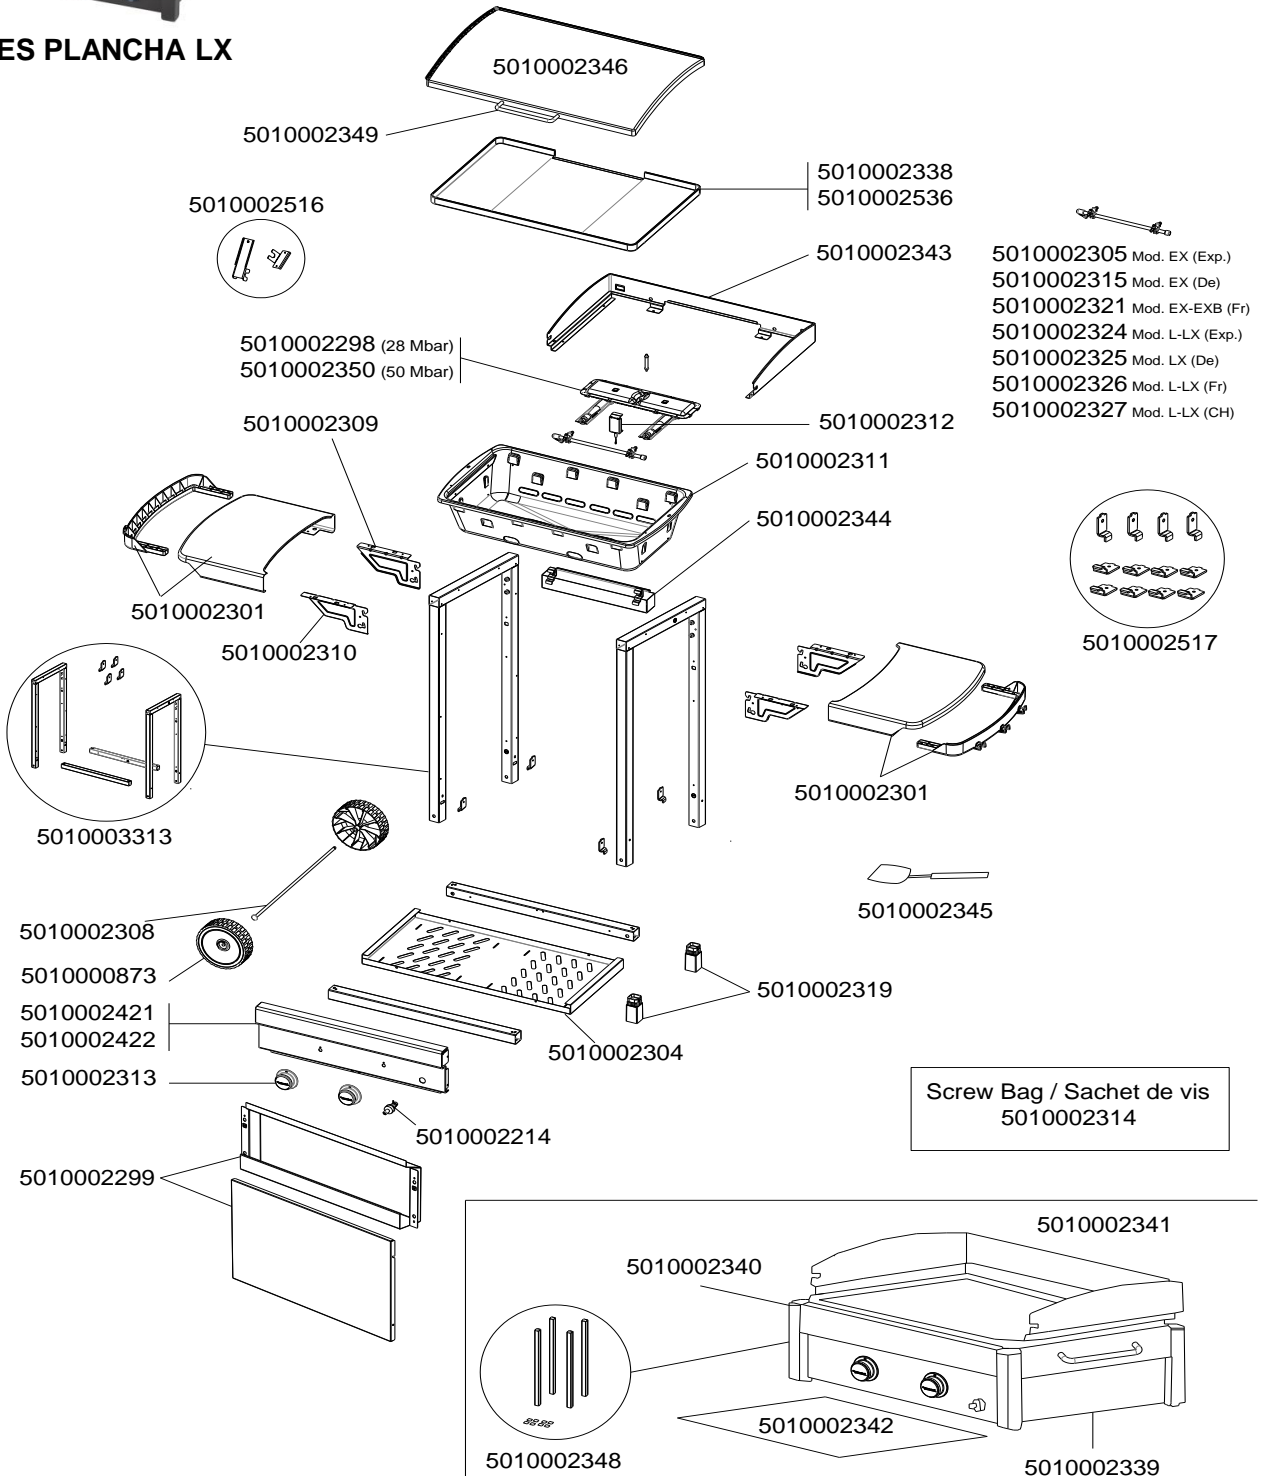

**BARBECUES : 2 SERIES  
PLANCHA L - LX - EX - EXB**

**2 SERIES PLANCHA L**

**2 SERIES PLANCHA EX**

**2 SERIES PLANCHA EXB**

**2 SERIES PLANCHA LX**

**BARBECUES : 2 SERIES  
PLANCHA L - LX - EX - EXB**

SPARE PARTS REF.	POINTS	EN DESCRIPTIONS	FR DESCRIPTIONS	PLANCHA L	PLANCHA LX	PLANCHA EX - EXB
5010000873	50	WHEEL	ROUE			X
5010002214	80	PIEZO 1 OUTLET	PIEZO SIMPLE	X	X	X
5010002298	120	STAINLESS STEEL BURNER	BRULEUR INOX	X	X	X
5010002299	120	TOP + BOTTOM FRONT PANEL	PANNEAU AVANT HAUT + BAS			X
5010002301	130	RIGHT OR LEFT SIDE SHELF	ETAGERE LATERALE DROITE OU GAUCHE			X
5010002304	100	CANISTER SUPPORT	SUPPORT DE RESERVOIR			X
5010002305	160	GAS PIPE 28 Mb - EXPORT	TUBULURE 28 Mb - EXPORT			X
5010002308	30	WHEEL AXLE	AXE DE ROUE			X
5010002309	50	LEFT SIDE SHELF SUPPORT	SUPPORT GAUCHE ETAGERE			X
5010002310	50	RIGHT SIDE SHELF SUPPORT	SUPPORT DROIT ETAGERE			X
5010002311	200	BASE	CUVE	X	X	X
5010002312	60	ELECTRODE + WIRE + SUPPORT	ELECTRODE + FIL + SUPPORT	X	X	X
5010002313	60	KNOBS (x2)	VOLANTS (x2)	X	X	X
5010002314	70	SCREW BAG	SACHET DE VIS			X
5010002315	160	GAS PIPE 50 Mb - 1/4" (De)	TUBULURE 50 Mb - 1/4" (De)			X
5010002319	30	PLASTIC FOOT	PIED PLASTIQUE			X
5010002321	160	GAS PIPE 28 Mb - 1/2" (Fr)	TUBULURE 28 Mb - 1/2" (Fr)			X
5010002324	160	GAS PIPE 28 Mb - EXPORT	TUBULURE 28 Mb - EXPORT	X	X	
5010002325	160	GAS PIPE 50 Mb - 1/4" (De)	TUBULURE 50 Mb - 1/4" (De)		X	
5010002326	160	GAS PIPE 28 Mb - 1/2" (Fr)	TUBULURE 28 Mb - 1/2" (Fr)	X	X	
5010002327	160	GAS PIPE 28 Mb - 1/4" (Ch)	TUBULURE 28 Mb - 1/4" (Ch)	X	X	
5010002338	410	ENAMELLED STEEL GRIDDLE - SHINY (MOD. L - EXB)	PLAQUE DE CUISSON ACIER EMAILLEE - BRILLANTE (MOD. L - EXB)	X		X
5010002339	60	RIGHT SIDE SHEET	FLANC DROIT	X	X	
5010002340	60	LEFT SIDE SHEET	FLANC GAUCHE	X	X	
5010002341	60	BACK PANEL	PANNEAU ARRIERE	X	X	
5010002342	60	THERMIC SHIELD	ECRAN THERMIQUE	X	X	
5010002343	170	WINDSHIELD	PAREVENT	X	X	X
5010002344	60	GREASE TANK	RESERVOIR A GRAISSE	X	X	X
5010002345	50	SPATULA	SPATULE	X	X	X
5010002346	220	LID	COUVERCLE		X	X
5010002348	90	LEGS (x4) + PLASTIC CAPS	PIEDS (x4) + EMBOUTS	X	X	
5010002349	60	HANDLE + SCREWS	POIGNEE + VIS	X	X	X
5010002350	120	STAINLESS STEEL BURNER WITH SUPPORT	BRULEUR INOX AVEC ENTRETOISE		X	X
5010002421	80	CONTROL PANEL	CONSOLE	X	X	
5010002422	80	CONTROL PANEL	CONSOLE			X
5010002516	30	GAS TUBE HOLDER	SUPPORT TUBULURE	X	X	X
5010002517	50	TUBE JUNCTION FOR 2014 TROLLEY	SUPPORT POUR CHARIOT 2014			X
5010002536	550	CAST IRON ENAMELLED GRIDDLE - SHINY (MOD. EX - LX)	PLAQUE DE CUISSON FONTE EMAILLEE - BRILLANTE (MOD. EX - LX)		X	X
5010003313	320	CARRIAGE	CHARIOT			X