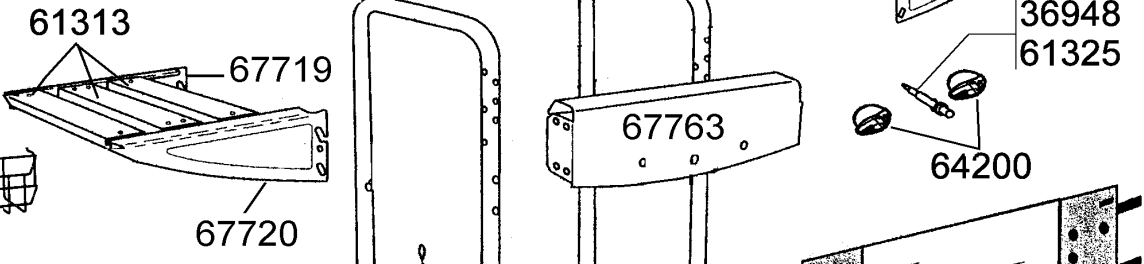

JETS / INJECTEURS
63558 (28 Mbar) 61498
66340 (50 Mbar) 61499
65064

JET / INJECTEUR
31841 (50 Mbar)