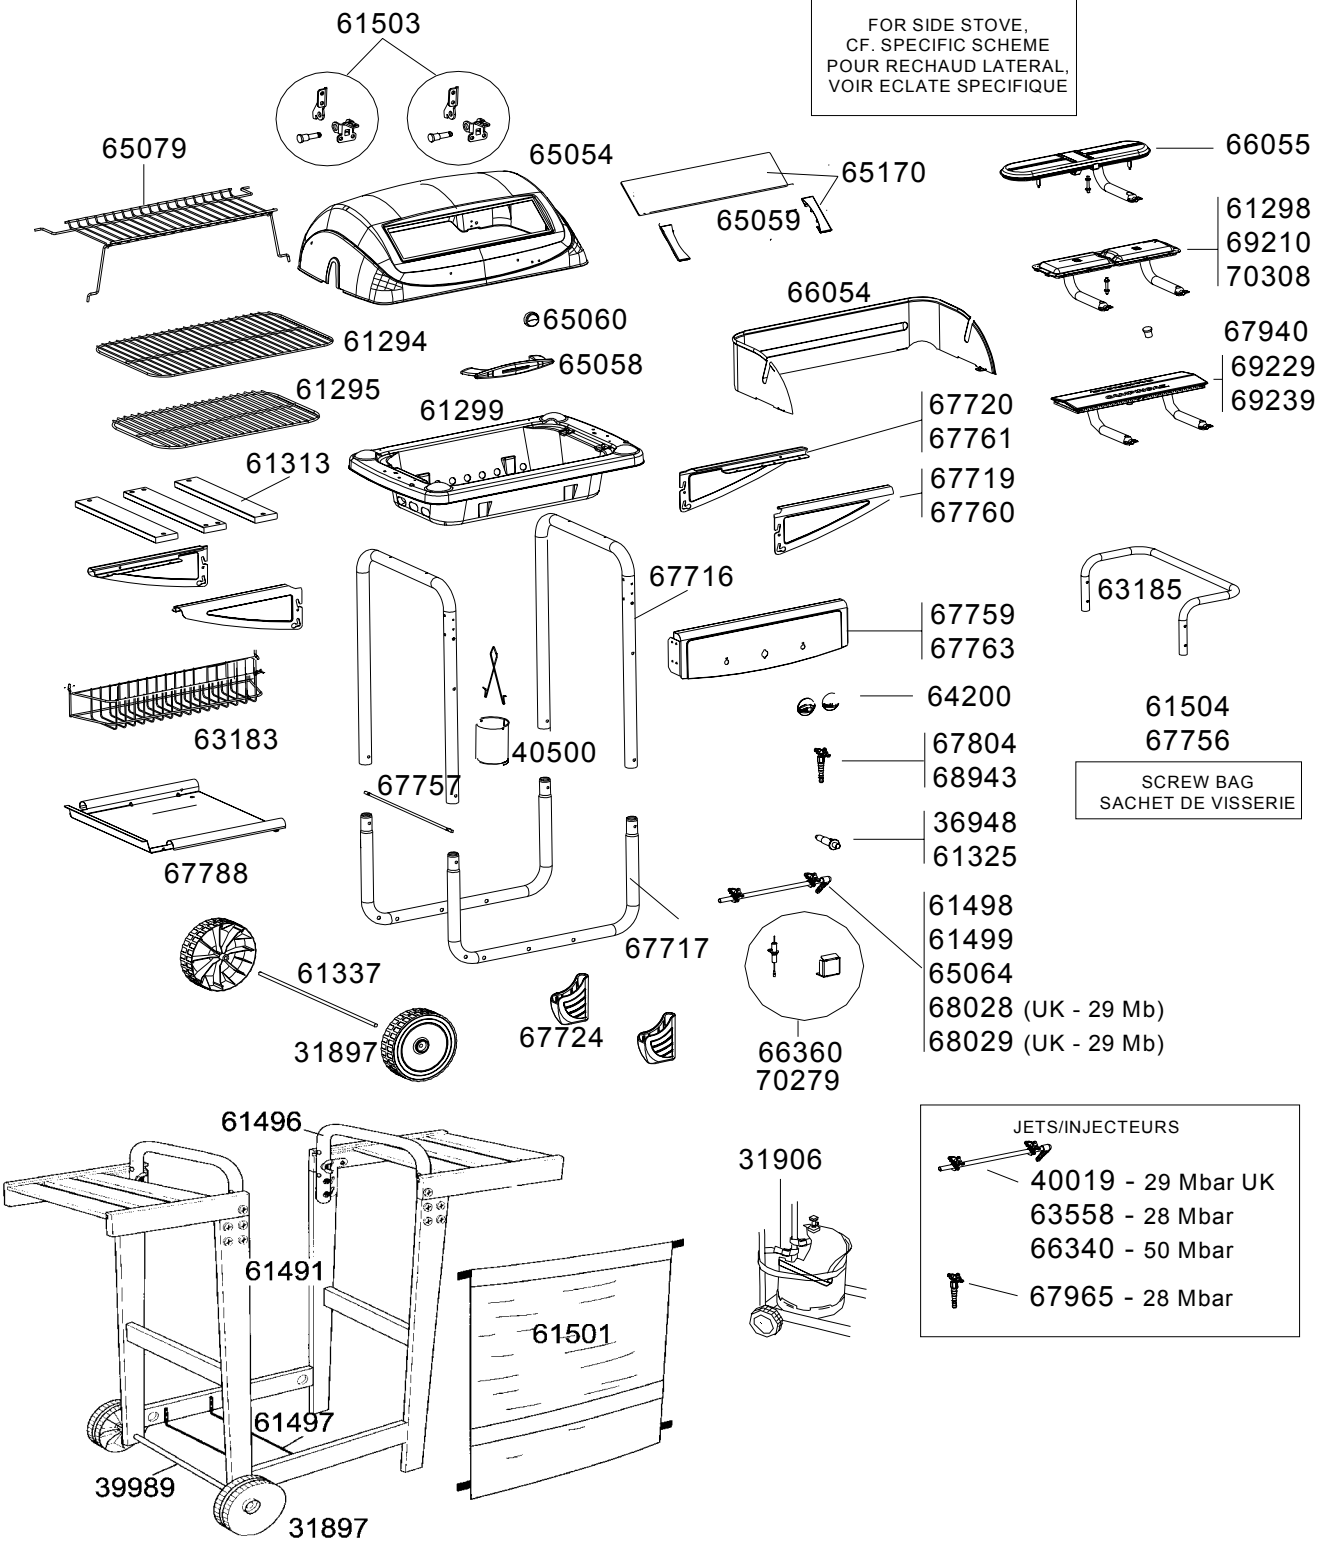

**BARBECUES EXPERT COMPACT -
CLASSIC - PLUS - EXPERT - TRADITION
- DELUXE - WOODY
MOD. 2002/03**

FOR SIDE STOVE,
CF. SPECIFIC SCHEME
POUR RECHAUD LATERAL,
VOIR ECLATE SPECIFIQUE

**BARBECUES EXPERT COMPACT -
CLASSIC - PLUS - EXPERT -TRADITION -
DELUXE - WOODY
MOD. 2002/03**

REF.	POINTS	GB DESIGNATIONS	DESIGNATIONS F	COMPACT	CLASSIC	PLUS	TRADITION	EXPERT	DELUXE	WOODY
31897	50	WHEEL DIAMETER 175 (X 1)	ROUE DIAMETRE 175 (X 1)	X	X	X	X	X	X	X
31906	30	CYLINDER STRAP	SANGLE BOUTEILLE	X	X	X	X	X	X	X
36948	60	SIMPLE IGNITER	PIEZO SIMPLE	X	X	X	X	X		X
39989	50	WHEEL AXIS	AXE DE ROUE							X
40019	50	JET	INJECTEUR					X	X	
40500	40	GREASE CAN + WIRE	BOITE A GRAISSE + FIL	X	X	X	X	X	X	X
61294	120	NICKEL CHROME COOKING GRATE	GRILLE DE CUISSON CHROME	X	X	X	X	X	X	X
61295	90	LAVA ROCK GRATE	GRILLE PIERRE DE LAVE	X	X	X	X	X	X	X
61298	165	BURNER 28 MBAR	BRULEUR 28 MBAR					X	X	X
61299	295	BOTTOM	CUVE	X	X	X	X	X	X	X
61313	80	SET OF 3 PLANKS	JEU DE 3 LATTES		X	X	X	X	X	
61325	83	DOUBLE IGNITOR	PIEZO DOUBLE						X	
61337	30	AXLE WHEEL	AXE DE ROUE	X	X	X	X	X	X	
61491	700	FULL WOOD CARRIAGE - BEECH	CHARIOT PREEMBALLE EN HETRE							X
61496	70	GREY "U" TUBE	TUBE EN "U" GRIS							X
61497	50	CYLINDER SUPPORT	SUPPORT BOUTEILLE							X
61498	150	GAS PIPE 28 MB- 1/2"	TUBULURE COMPLETE 28MB -1/2"					X		X
61499	150	GAS PIPE 50 MB- 1/4"	TUBULURE COMPLETE 50MB-1/4"					X		X
61501	100	YELLOW/BROWN CYLINDER COVER	JUPE CACHE BOUT.JAUNE/MARRON							X
61503	50	LID HINGE SET (X 2)	CHARNIERES+AXE x 2 COUVERCLE	X	X	X		X	X	X
61504	100	SCREW BAG FULL WOOD CARRIAGE	SACHET VISSERIE CHARIOT BOIS							X
63183	100	FRONTAL BASKET	PANIER FRONTAL						X	
63185	90	TUBE HANDLE COMPACT	POIGNEE TUBE COMPACT	X						
63558	30	JET	INJECTEUR					X	X	X
64200	30	KNOBS (X 2)	VOLANTS (X2)	X	X	X	X	X	X	X
65054	290	LID	COUVERCLE			X		X	X	X
65058	55	PLASTIC FRONT HANDLE	POIGNEE FRONTALE PLASTIQUE	X	X	X		X	X	X
65059	60	GLASS SQUARE (X 2)	EQUERRE MAINTIEN VITRE (X2)			X		X	X	X
65060	50	THERMOMETER	THERMOMETRE			X		X	X	X
65064	260	SIDE STOVE GAS PIPE 28MB 1/2"	TUBULURE RECHAUD LATERAL 28MB 1/2"						X	
65079	80	ARTICULATED WARMING GRID	GRILLE DE MIJOTAGE ARTICULEE						X	X
65170	100	GLASS (+ 2 SUPPORTS)	VITRE (+ 2 EQUERRES)			X		X	X	X
66054	160	WINDSHIELD	PAREVENT				X			
66055	135	BURNER	BRULEUR	X	X	X	X			
66340	30	JET	INJECTEUR					X	X	X
66360	50	ELECTRODE	ELECTRODE	X	X	X	X			
67716	90	UPPER U TUBE - GREY	TUBE U SUPERIEUR - GRIS	X	X	X	X	X	X	
67717	90	LOWER U TUBE - GREY	TUBE U INFERIEUR - GRIS	X	X	X	X	X	X	
67719	60	LEFT SHELF HOLDER - GREY	SUPPORT ETAGERE GAUCHE - GRIS		X	X	X			
67720	60	RIGHT SHELF HOLDER - GREY	SUPPORT ETAGERE DROIT - GRIS		X	X	X			
67724	30	FOOT	PIED	X	X	X	X	X	X	
67756	100	SCREW BAG	SACHET DE VISSERIE		X	X	X			
67757	30	CYLINDER STOP WIRE	FIL ARRET BOUTEILLE	X	X	X	X	X	X	
67759	90	SILVER FRONT PANEL	CONSOLE ARGENT					X	X	
67760	60	LEFT SHELF HOLDER - SILVER	SUPPORT ETAGERE GAUCHE - ARGENT					X	X	
67761	60	RIGHT SHELF HOLDER - SILVER	SUPPORT ETAGERE DROIT - ARGENT					X	X	
67763	100	GREY FRONT PANEL	CONSOLE GRISE							X
67788	110	GREY CYLINDER SUPPORT	SUPPORT DE RESERVOIR GRIS	X	X	X	X	X	X	
67804	120	TAP 28 MBAR - 1/2"	ROBINET 28 MBAR - 1/2"	X	X	X				
67940	30	SCREW (X 5) FOR BURNER	VIS (x 5) POUR BRULEUR	X	X	X	X	X	X	X
67965	30	JET	INJECTEUR	X	X	X	X			
68028	150	GAS PIPE 28 MBAR - EXPORT NOZZLE	TUBULURE 28 MBAR - ABOUT EXPORT					X		
68029	260	SIDE STOVE PIPE 28 MB -EXPORT NOZZLE	TUBULURE RECHAUD 28 MB -ABOUT EXPORT						X