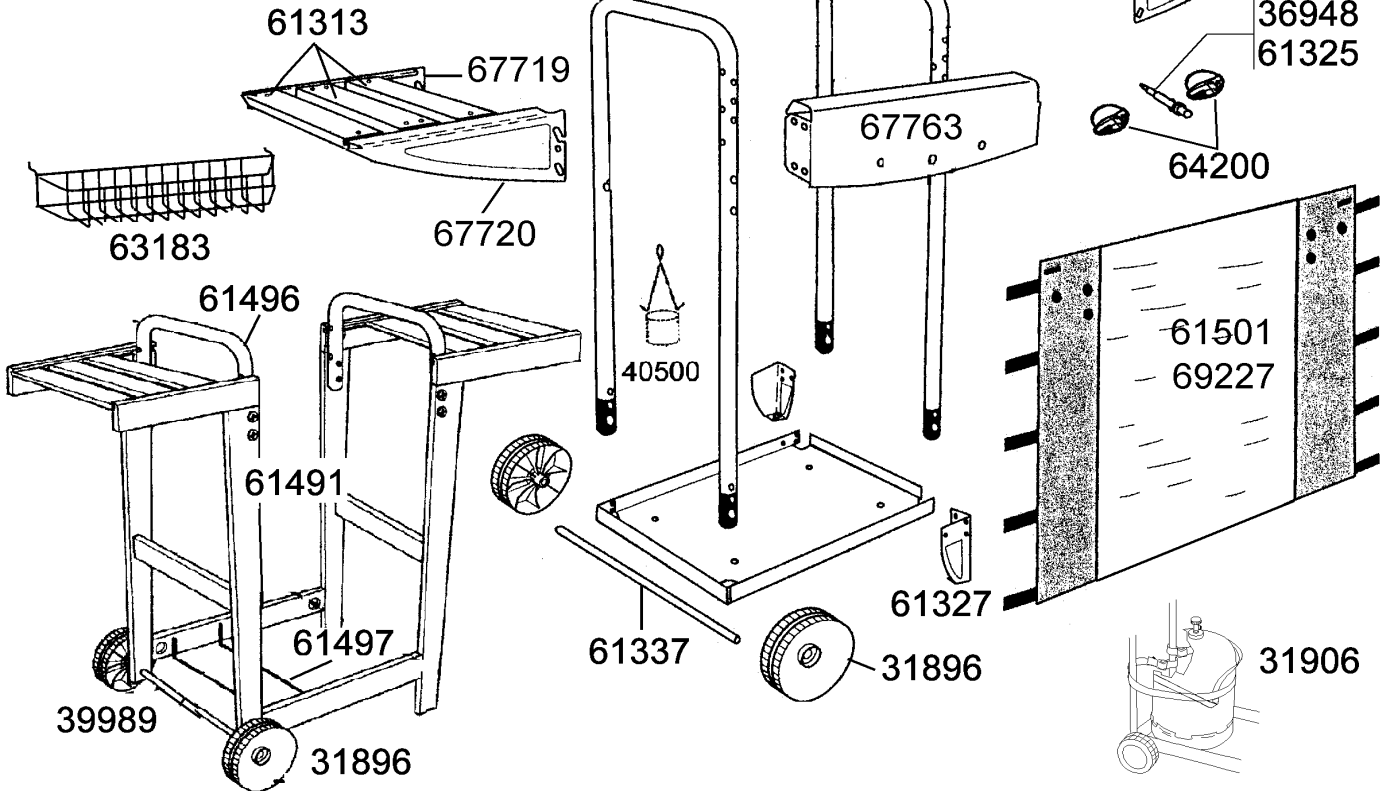

JETS / INJECTEURS
63558 (28 Mbar) 61498
66340 (50 Mbar) 61499
65064

JET / INJECTEUR
31841 (50 Mbar)