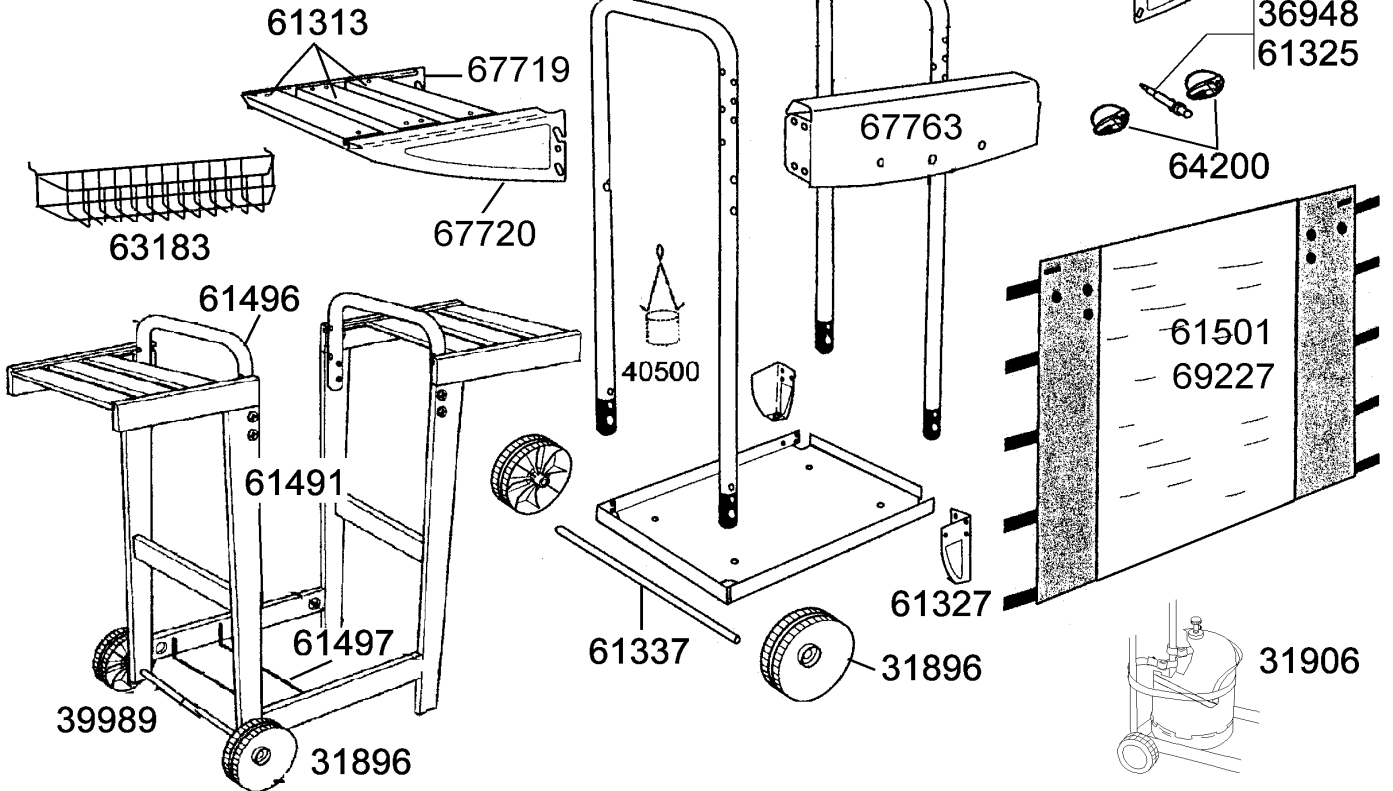

JETS / INJECTEURS
63558 (28 Mbar) 61498
66340 (50 Mbar) 61499
65064

JET / INJECTEUR
31841 (50 Mbar)