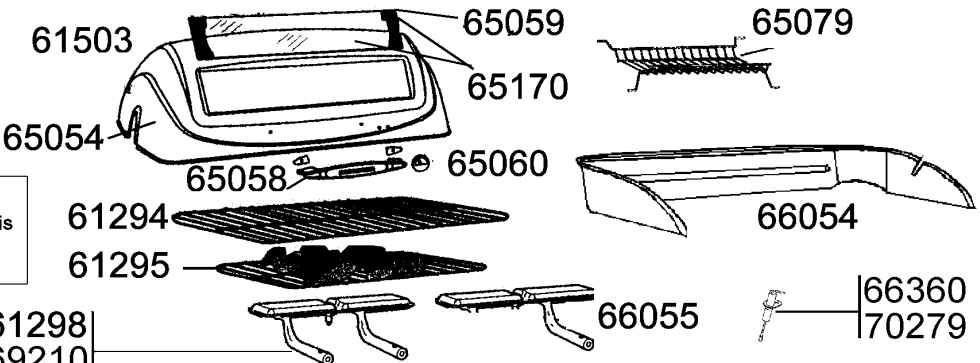

**BARBECUES EXPERT - PLUS - DELUXE -
WOODY - TRADITION - MOD. 2000/01 &
EASY**

Screw bag For wooden trolley
Sachet visserie Pour chariot bois
61504