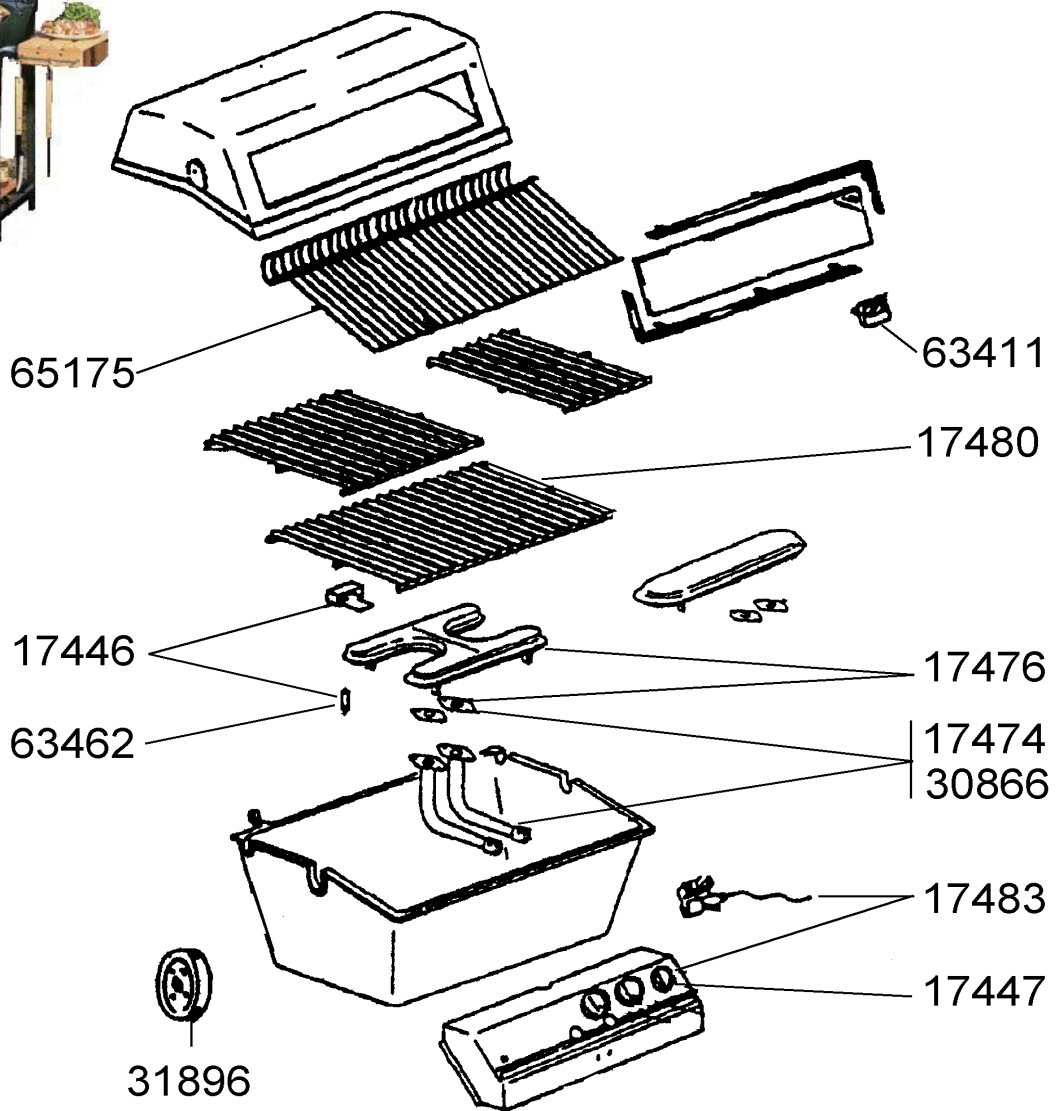

**BARBECUES GRILS 11000&11000-3**  
**Folding tables/Tablettes rabattables**

REF.	POINTS	GB DESIGNATIONS	DESIGNATIONS F	GRIL 11000	GRIL 11000-3
17446	120	ELECTRODE + FIXATION	ELECTRODE+FIXATION	X	X
17447	50	KNOB (X2)	VOLANT (X2)	X	X
17474	200	VENTURI (X 2)	VENTURI (X 2)	X	
17476	250	BURNER+2HOOKS+2GASKETS	BRULEUR + 2 CROCHETS + JOINTS	X	
17480	110	LAVA ROCK GRATE	GRILLE PIERRE DE LAVE	X	X
17483	170	PIEZO UNIT & WIRE & KNOB	PIEZO + FIL + VOLANT	X	X
30866	180	VENTURI+GASKET	VENTURI + JOINT		X
31896	50	WHEEL DIAMETER 150 (X 1)	ROUE DIAMETRE 150 (X 1)	X	X
63411	60	THERMOMETER	THERMOMETRE	X	
63462	25	ELECTRODE	ELECTRODE	X	X
65175	150	ENAMELLED WARMING GRATE	GRILLE DE MIJOTAGE EMAILLEE	X	X