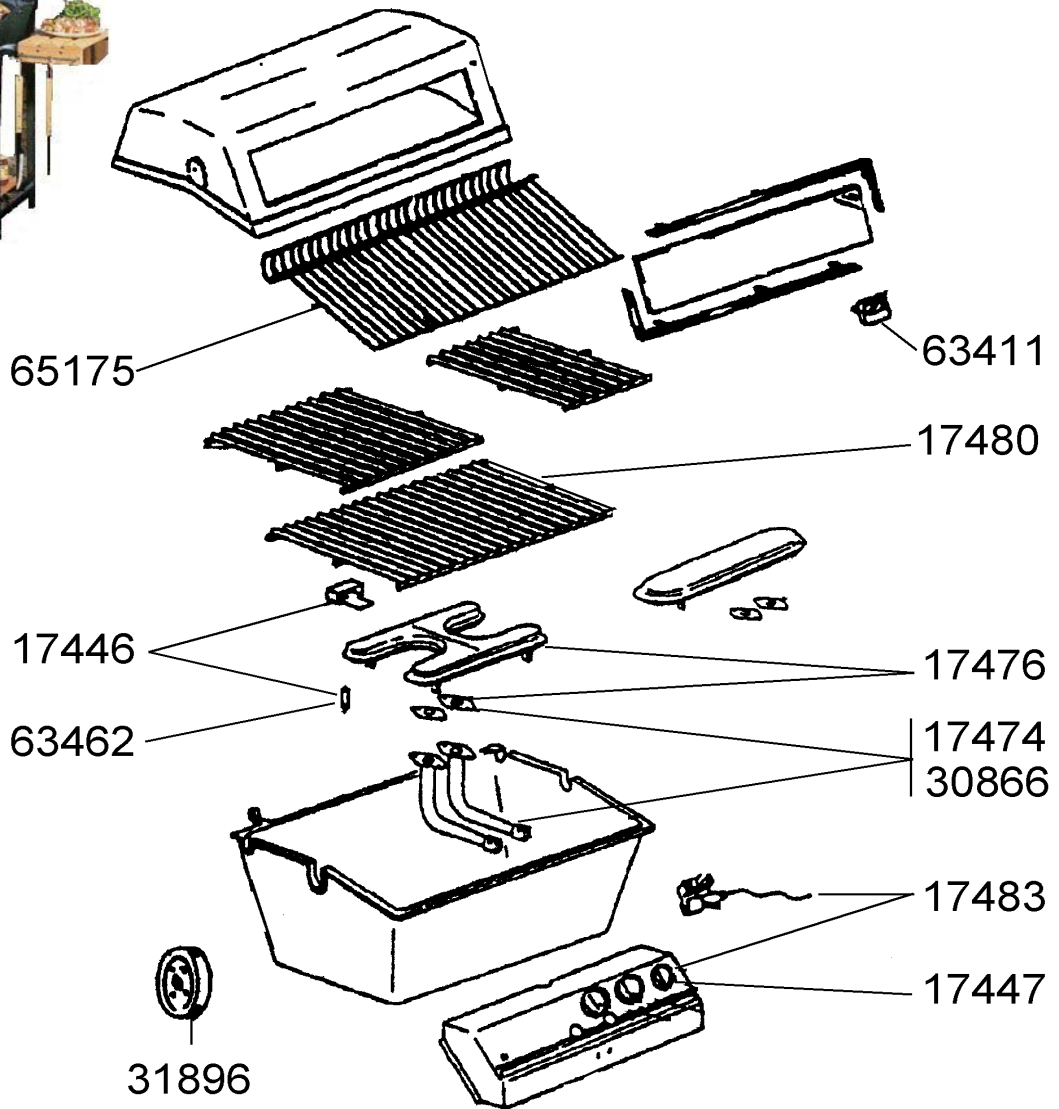

BARBECUES GRILS 11000&11000-3
Folding tables/Tablettes rabattables

REF.	POINTS	GB DESIGNATIONS	DESIGNATIONS F	GRIL 11000	GRIL 11000-3
17446	120	ELECTRODE + FIXATION	ELECTRODE+FIXATION	X	X
17447	50	KNOB (X2)	VOLANT (X2)	X	X
17474	200	VENTURI (X 2)	VENTURI (X 2)	X	
17476	250	BURNER+2HOOKS+2GASKETS	BRULEUR + 2 CROCHETS + JOINTS	X	
17480	110	LAVA ROCK GRATE	GRILLE PIERRE DE LAVE	X	X
17483	170	PIEZO UNIT & WIRE & KNOB	PIEZO + FIL + VOLANT	X	X
30866	180	VENTURI+GASKET	VENTURI + JOINT		X
31896	50	WHEEL DIAMETER 150 (X 1)	ROUE DIAMETRE 150 (X 1)	X	X
63411	60	THERMOMETER	THERMOMETRE	X	
63462	25	ELECTRODE	ELECTRODE	X	X
65175	150	ENAMELLED WARMING GRATE	GRILLE DE MIJOTAGE EMAILLEE	X	X