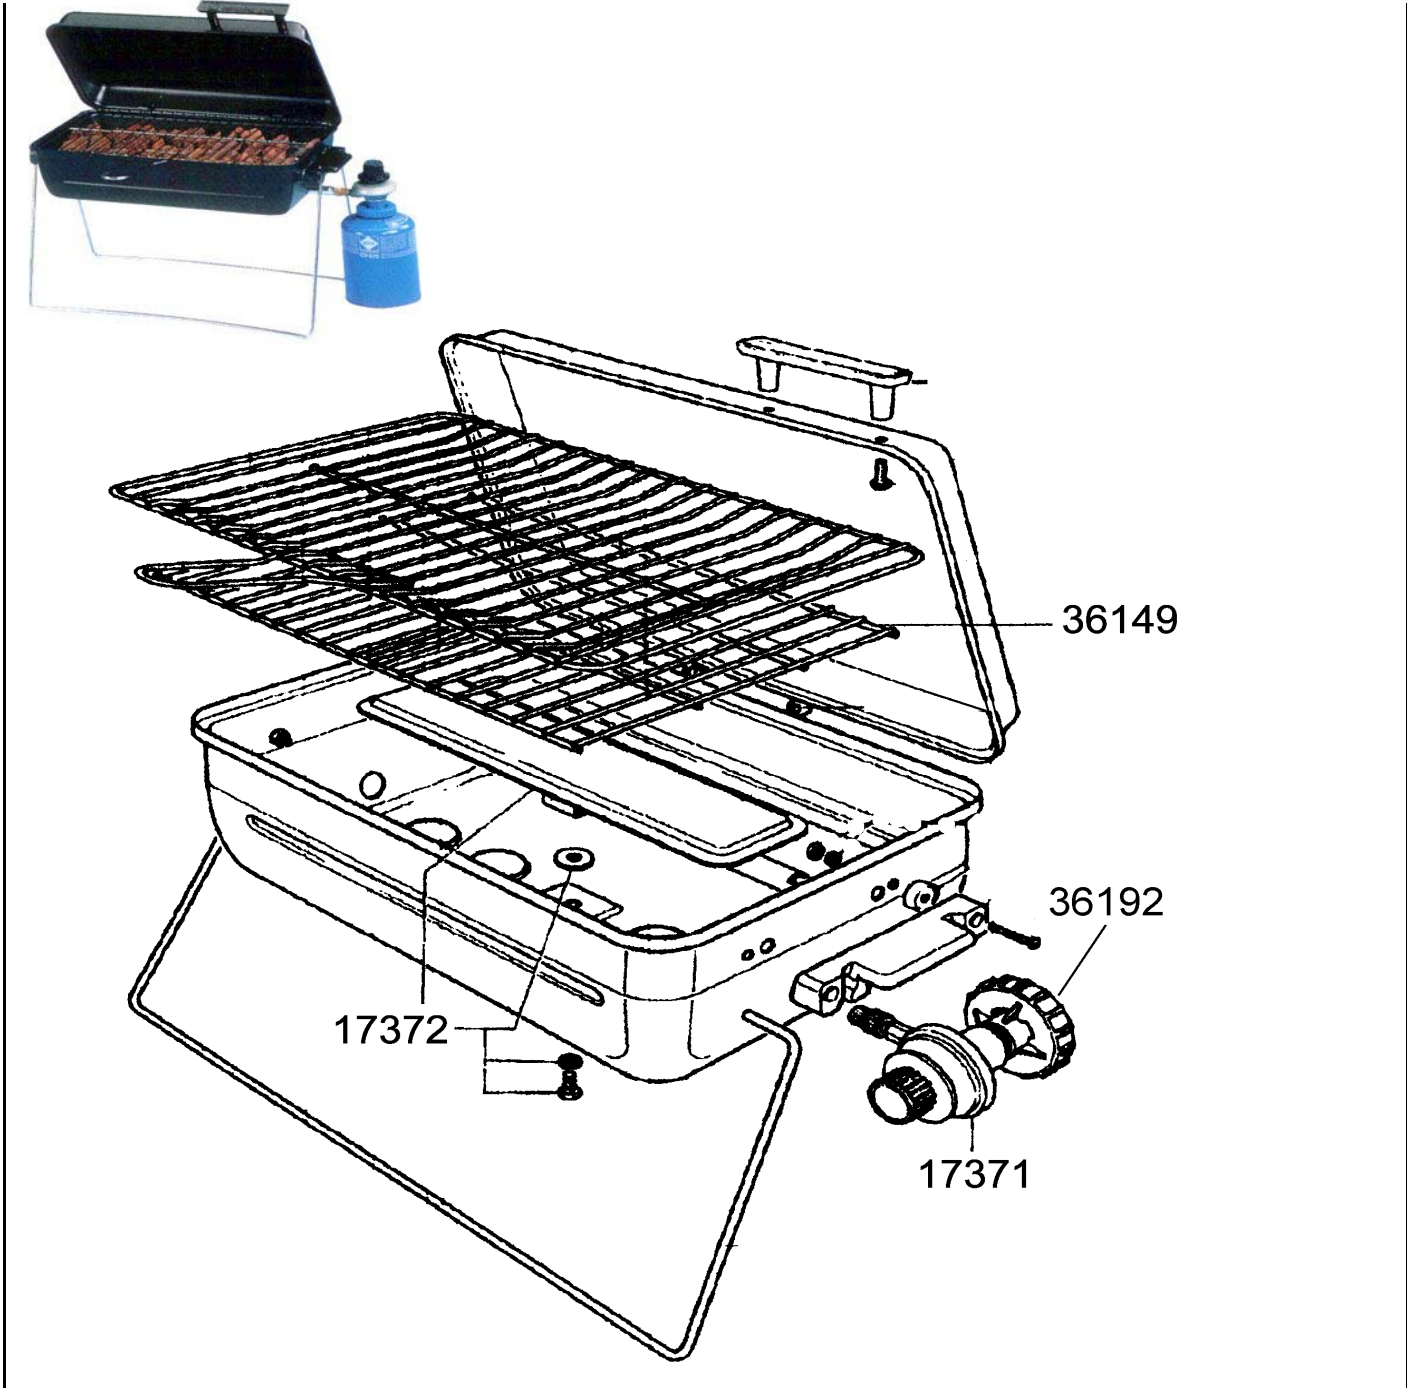

**GRIL 470 & GRIL 470-2**

REF.	POINTS	GB DESIGNATIONS	DESIGNATIONS F
17371	190	CONTROL TAP	ROBINET DETENDEUR
17372	145	BURNER	BRULEUR
36149	100	LAVA ROCK GRATE	GRILLE PIERRES DE LAVE
36192	30	CONNECTION KNOB	PINCE D'ACCROCHAGE