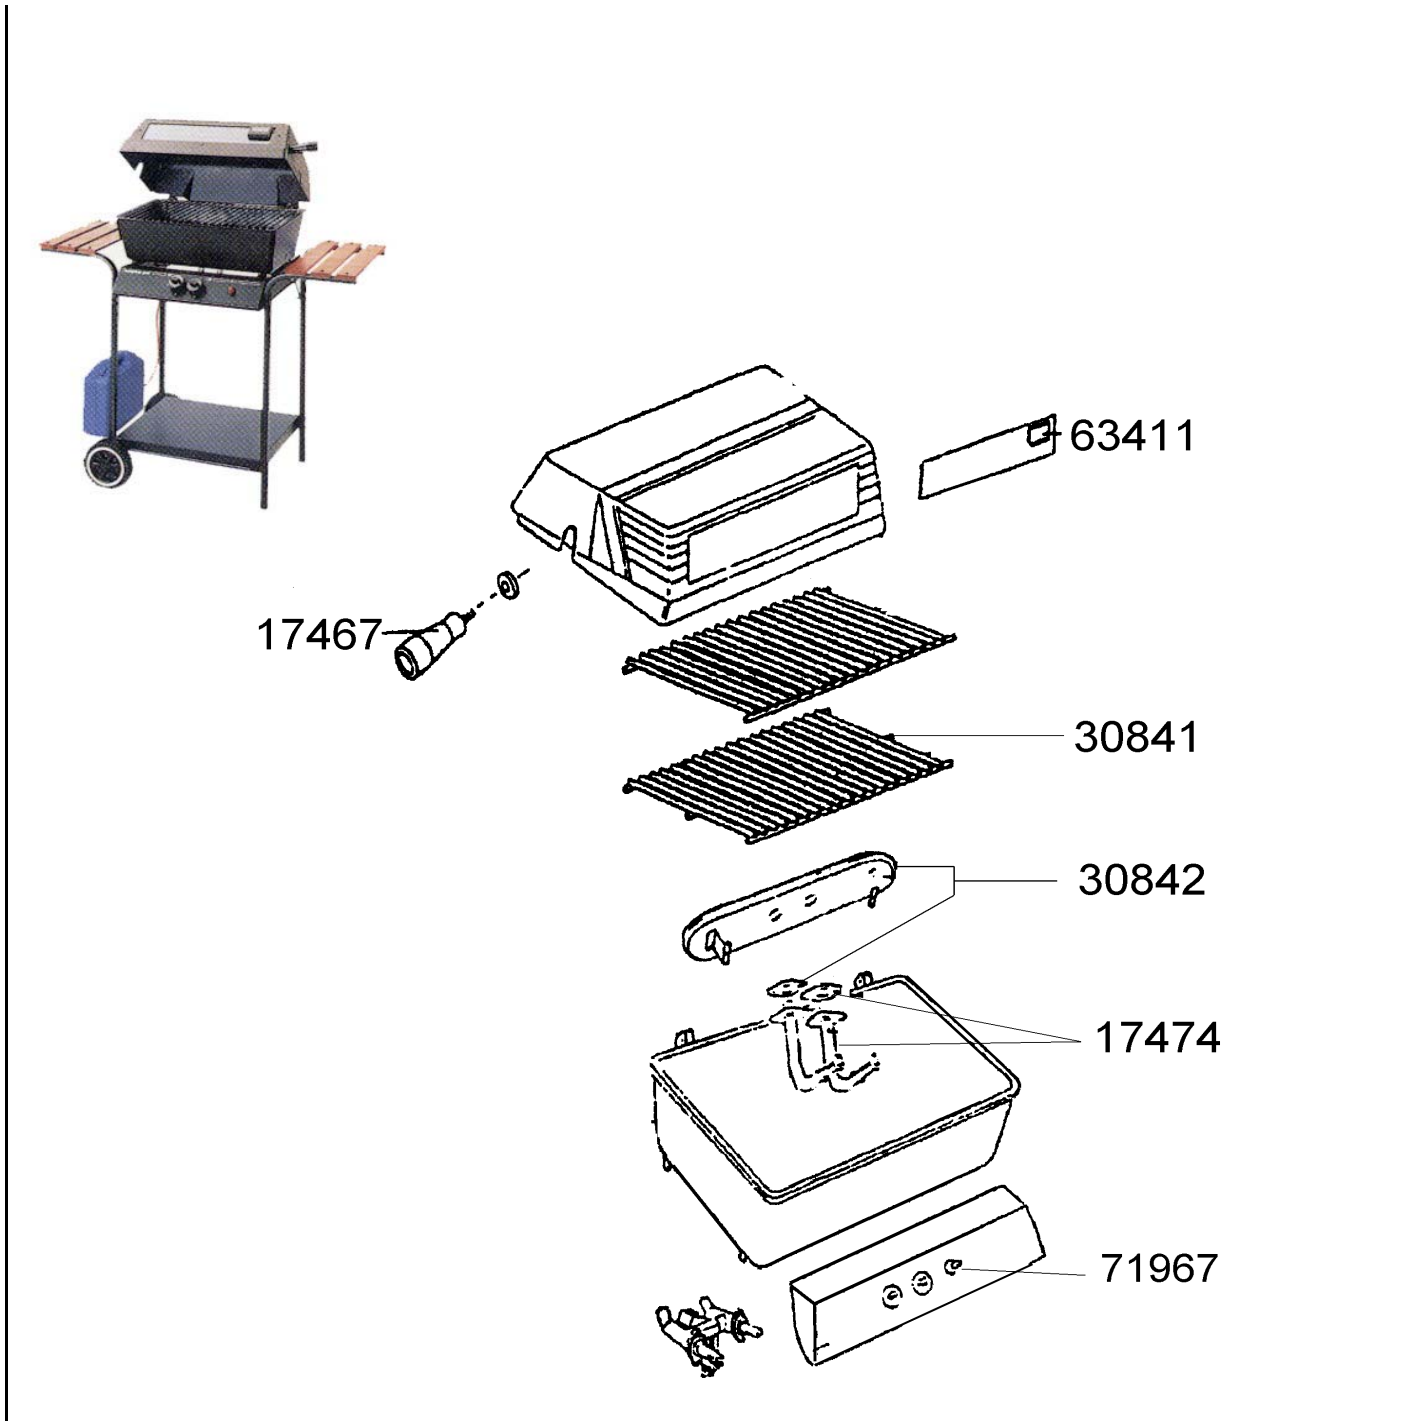

**BARBECUE GRIL 6000
& 6000 (1994)**

REF.	POINTS	GB DESIGNATIONS	DESIGNATIONS F
17467	140	3 HANDLES & SCREWS	3 POIGNEES + VISSERIE
17474	200	VENTURI (X 2)	VENTURI (X 2)
30841	120	LAVA ROCK GRID	GRILLE PIERRE DE LAVE
30842	280	BURNER & GASKETS (X2)	BRULEUR+ JOINT(X2)
63411	60	THERMOMETER	THERMOMETRE
71967	85	PIEZO (+ NUT)	PIEZO (+ ECROU)