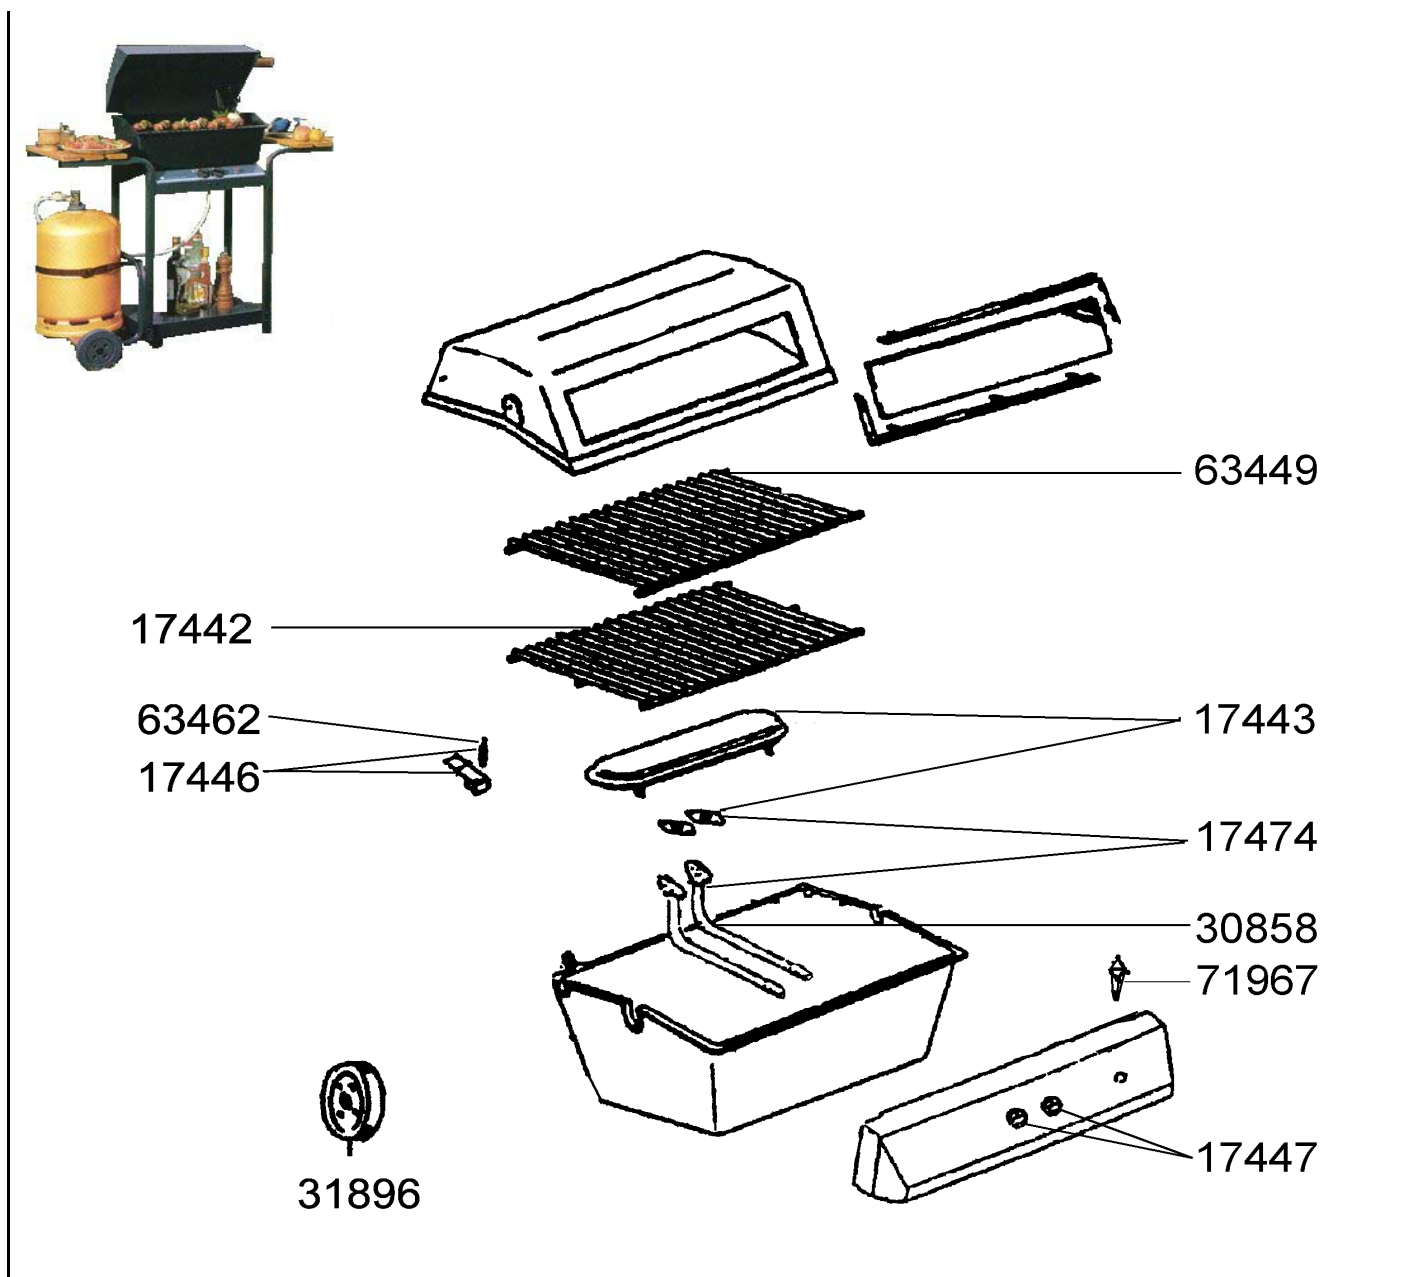

BARBECUES GRIL 7000 & 8000
Folding shelf / Tablettes rabattables

REF.	POINTS	GB DESIGNATIONS	DESIGNATIONS F	GRIL 7000	GRIL 8000
17442	200	LAVA ROCK GRATE	GRILLE PIERRES DE LAVE	X	X
17443	320	BURNER+HOOK+GASKET (X2)	BRULEUR+CROCHET+JOINTS (X2)	X	
17446	120	ELECTRODE + FIXATION	ELECTRODE+FIXATION	X	X
17447	50	KNOB (X2)	VOLANT (X2)	X	X
17474	200	VENTURI (X 2)	VENTURI (X 2)	X	
30858	200	VENTURI (X2)	VENTURI (X2)		X
31896	50	WHEEL DIAMETER 150 (X 1)	ROUE DIAMETRE 150 (X 1)	X	X
63449	120	COOKING GRID	GRILLE CUISSON	X	X
71967	85	PIEZO (+ NUT)	PIEZO (+ ECROU)	X	X
63462	25	ELECTRODE	ELECTRODE	X	X