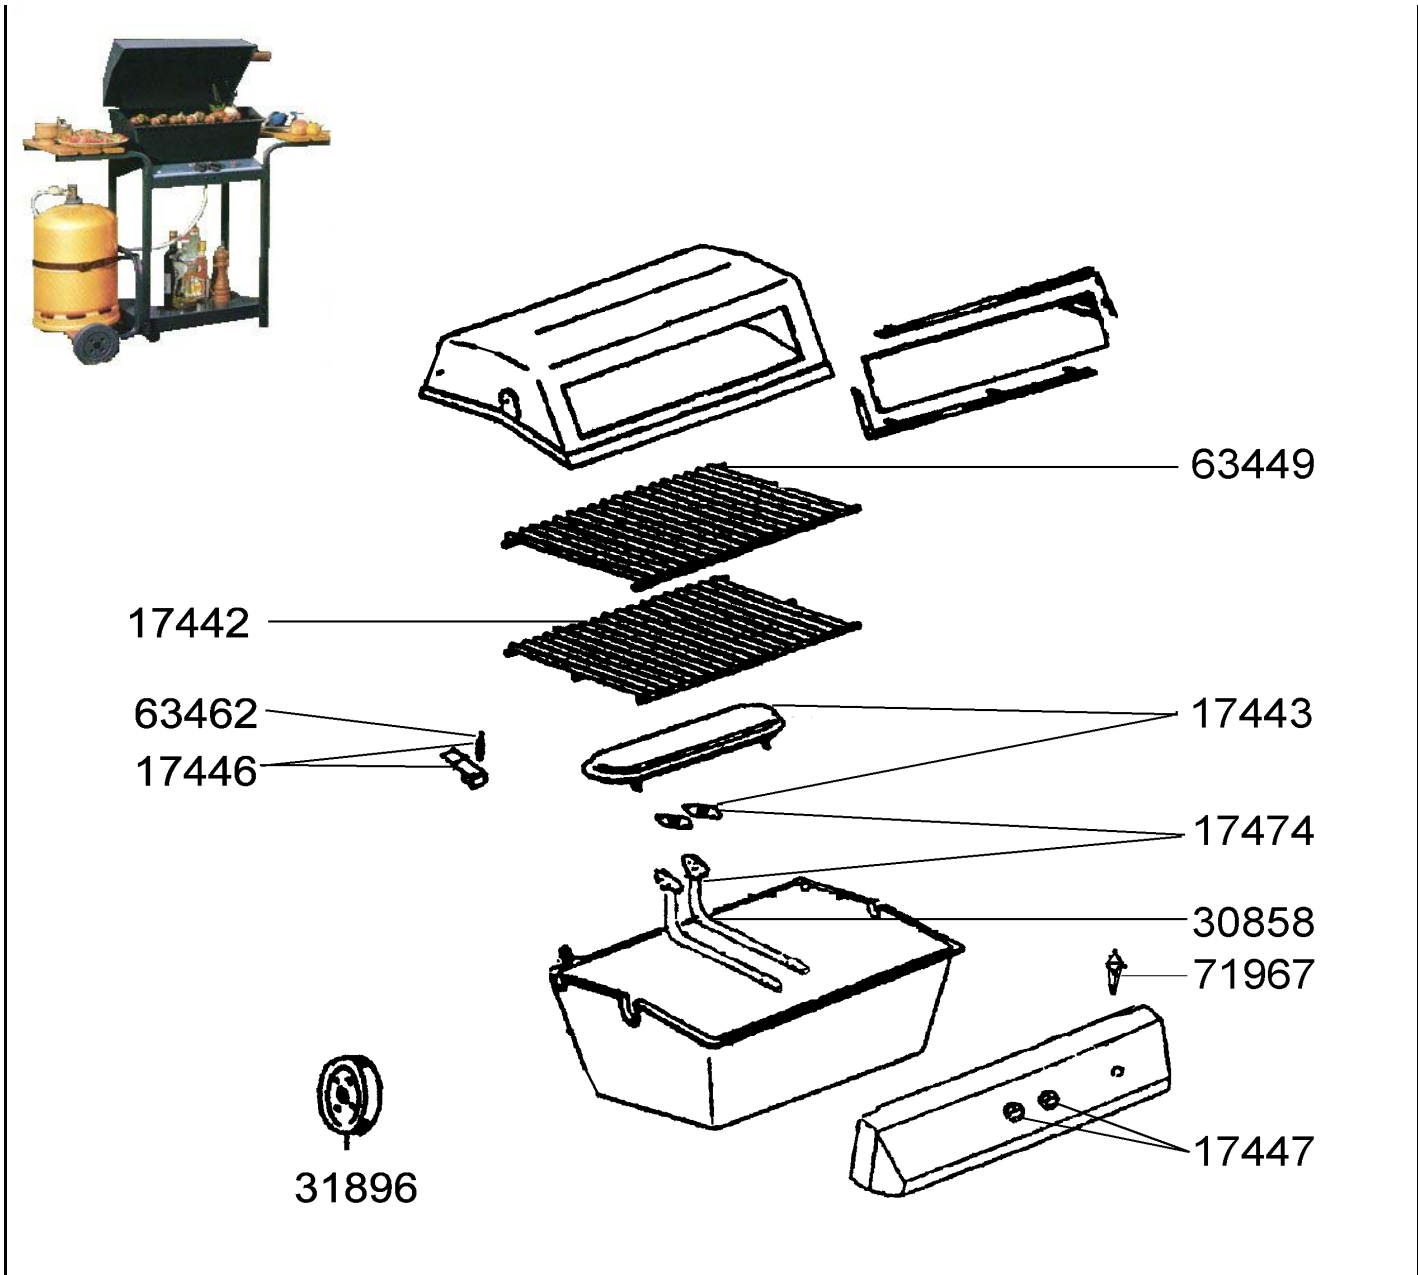

**BARBECUES GRIL 7000 & 8000**  
**Folding shelf / Tablettes rabattables**

REF.	POINTS	GB DESIGNATIONS	DESIGNATIONS F	GRIL 7000	GRIL 8000
17442	200	LAVA ROCK GRATE	GRILLE PIERRES DE LAVE	X	X
17443	320	BURNER+HOOK+GASKET (X2)	BRULEUR+CROCHET+JOINTS (X2)	X	
17446	120	ELECTRODE + FIXATION	ELECTRODE+FIXATION	X	X
17447	50	KNOB (X2)	VOLANT (X2)	X	X
17474	200	VENTURI (X 2)	VENTURI (X 2)	X	
30858	200	VENTURI (X2)	VENTURI (X2)		X
31896	50	WHEEL DIAMETER 150 (X 1)	ROUE DIAMETRE 150 (X 1)	X	X
63449	120	COOKING GRID	GRILLE CUISSON	X	X
71967	85	PIEZO ( + NUT )	PIEZO ( + ECROU )	X	X
63462	25	ELECTRODE	ELECTRODE	X	X