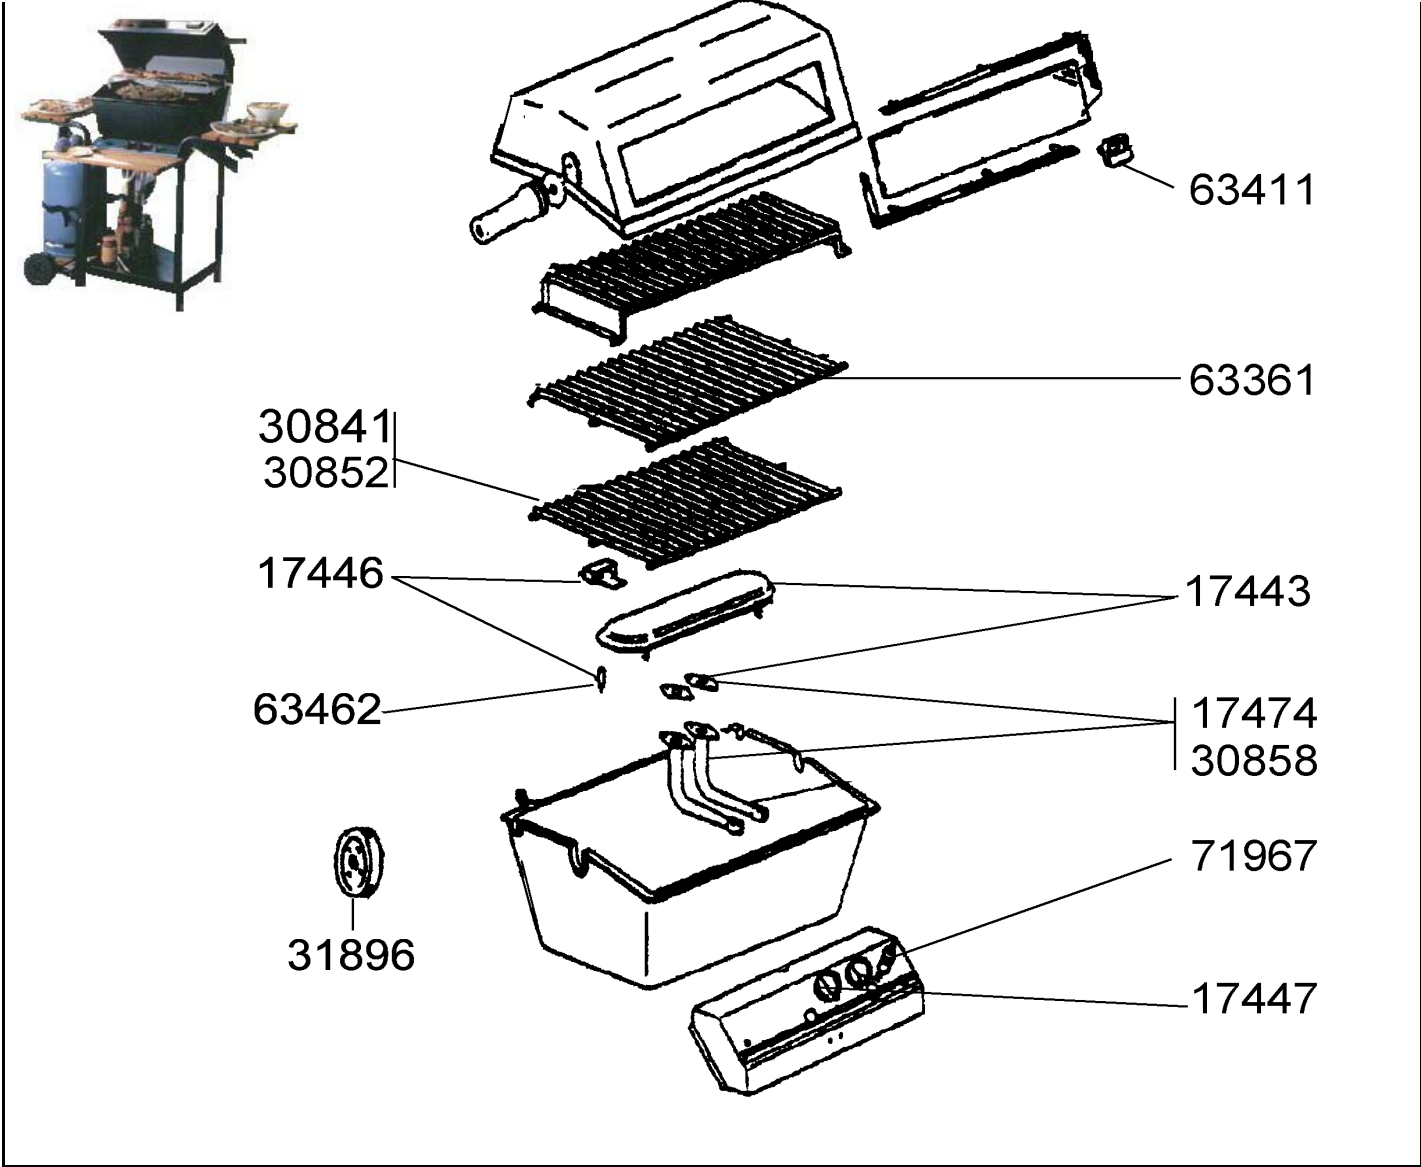

**BARBECUES GRILS 9000&9000-3**  
**Folding tables /Tablettes rabattables**

REF.	POINTS	GB DESIGNATIONS	DESIGNATIONS F	GRIL 9000	GRIL 9000-3
17443	320	BURNER+HOOK+GASKET (X2)	BRULEUR+CROCHET+JOINTS (X2)	X	
17446	120	ELECTRODE + FIXATION	ELECTRODE+FIXATION	X	X
17447	50	KNOB (X2)	VOLANT (X2)	X	X
17474	200	VENTURI (X 2)	VENTURI (X 2)	X	
30841	120	LAVA ROCK GRID	GRILLE PIERRE DE LAVE	X	
30852	115	LAVA ROCK GRATE	GRILLE PIERRE DE LAVE		X
30858	200	VENTURI (X2)	VENTURI (X2)		X
31896	50	WHEEL DIAMETER 150 (X 1)	ROUE DIAMETRE 150 (X 1)	X	X
63361	120	COOKING GRID	GRILLE DE CUISSON	X	X
63411	60	THERMOMETER	THERMOMETRE	X	
63462	25	ELECTRODE	ELECTRODE	X	X
71967	85	PIEZO (+ NUT )	PIEZO (+ ECROU )	X	X