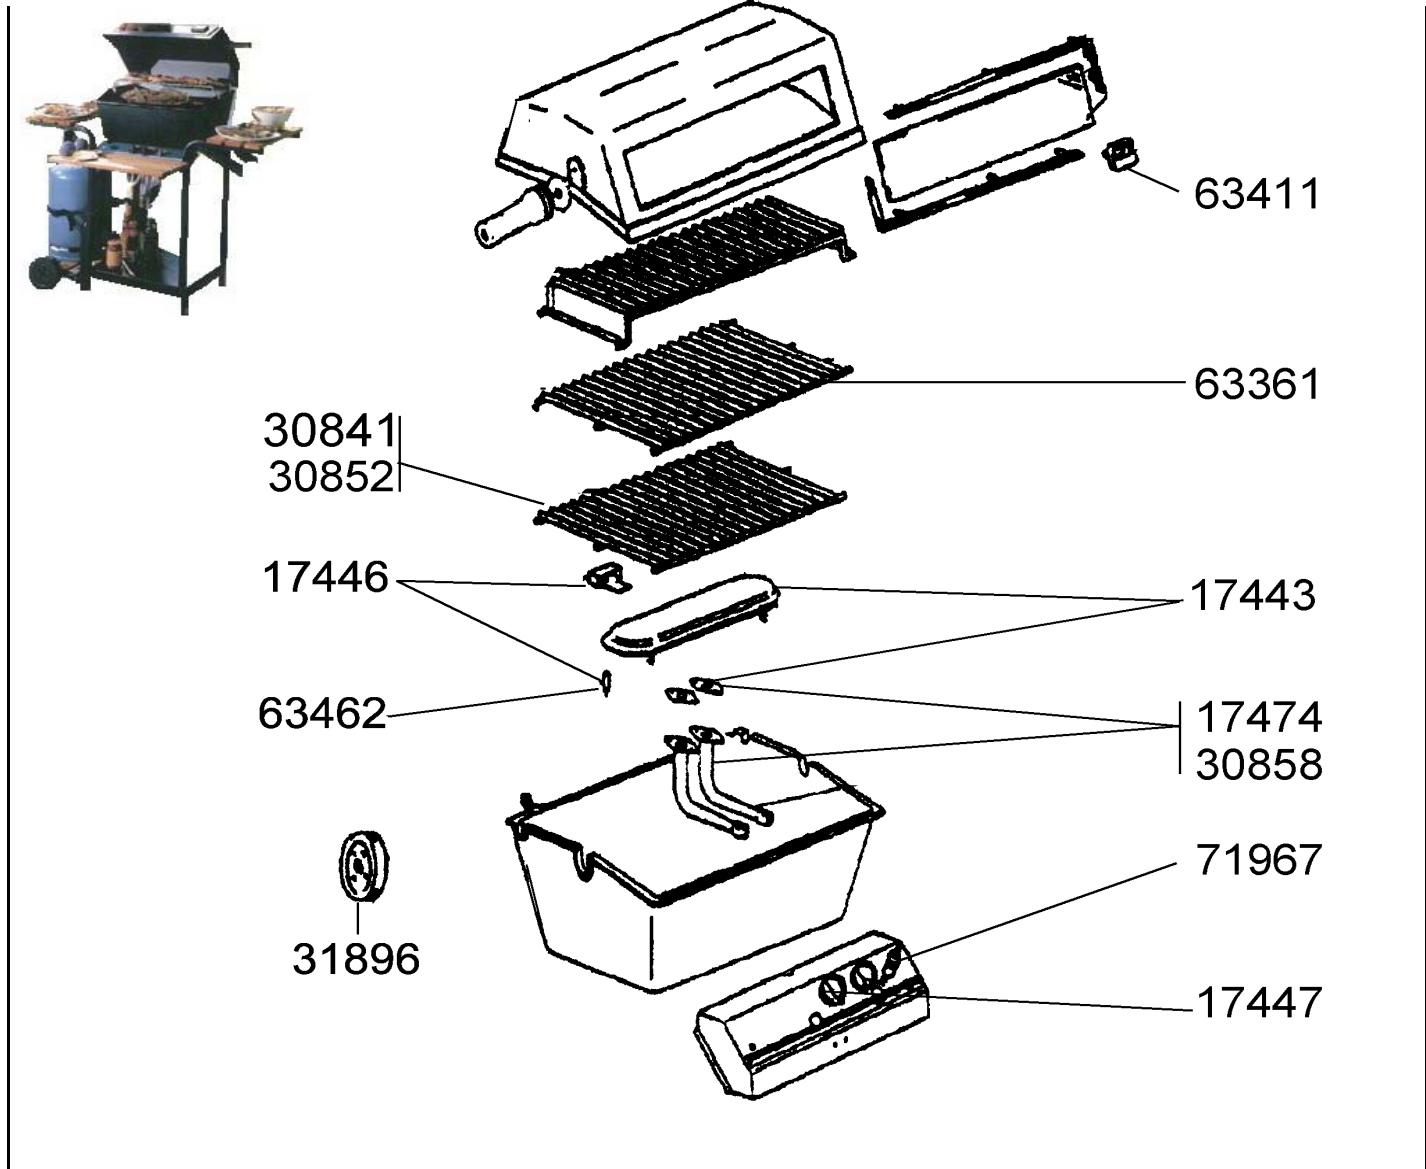

BARBECUES GRILS 9000&9000-3
Folding tables /Tablettes rabattables

REF.	POINTS	GB DESIGNATIONS	DESIGNATIONS F	GRIL 9000	GRIL 9000-3
17443	320	BURNER+HOOK+GASKET (X2)	BRULEUR+CROCHET+JOINTS (X2)	X	
17446	120	ELECTRODE + FIXATION	ELECTRODE+FIXATION	X	X
17447	50	KNOB (X2)	VOLANT (X2)	X	X
17474	200	VENTURI (X 2)	VENTURI (X 2)	X	
30841	120	LAVA ROCK GRID	GRILLE PIERRE DE LAVE	X	
30852	115	LAVA ROCK GRATE	GRILLE PIERRE DE LAVE		X
30858	200	VENTURI (X2)	VENTURI (X2)		X
31896	50	WHEEL DIAMETER 150 (X 1)	ROUE DIAMETRE 150 (X 1)	X	X
63361	120	COOKING GRID	GRILLE DE CUISSON	X	X
63411	60	THERMOMETER	THERMOMETRE	X	
63462	25	ELECTRODE	ELECTRODE	X	X
71967	85	PIEZO (+ NUT)	PIEZO (+ ECROU)	X	X