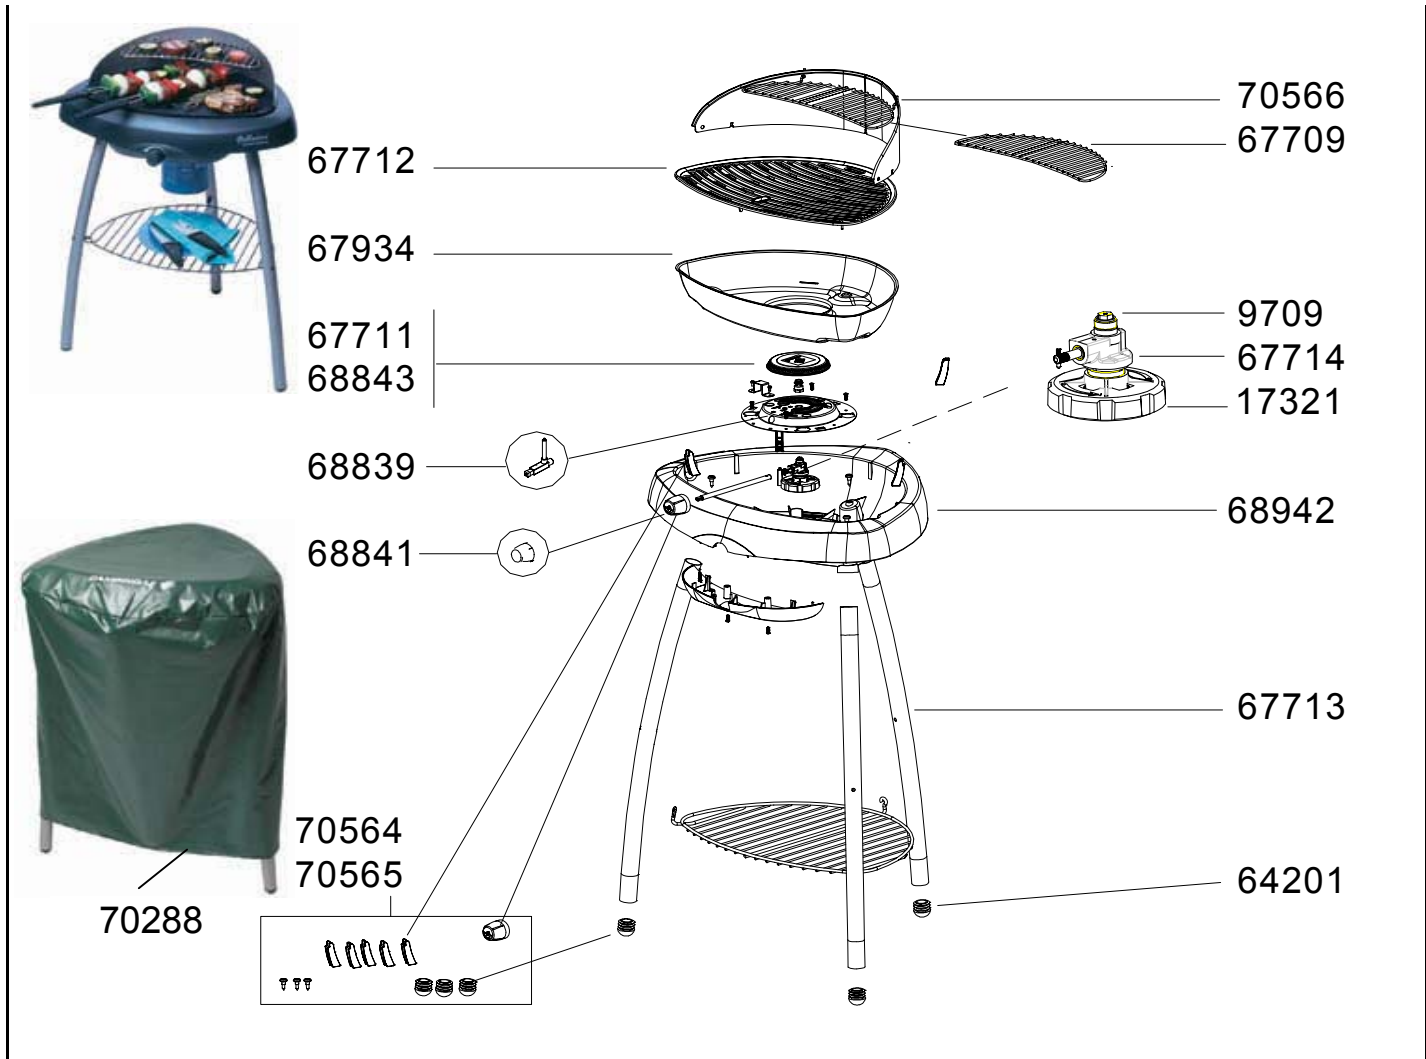

**GRILLADERO - PLUS - PIEZO
(CV 470)**

REF.	POINTS	GB DESIGNATIONS	DESIGNATIONS F	CV470	PLUS	CV PIEZO
9709	50	JET	INJECTEUR	X	X	X
17321	50	CONNECTION KNOB	PINCE D'ACCROCHAGE	X	X	X
64201	30	STOPPERS(X2) FOR CARRIAGE TUBE	BOUCHONS (X2) TUBE CHARIOT	X	X	X
67709	60	WARMING RACK	GRILLE DE MIJOTAGE		X	X
67711	100	BURNER	BRULEUR	X	X	X
67712	200	GRILL	PLAQUE GRILL	X	X	X
67713	70	FOOT	PIED	X	X	X
67714	110	TAP	ROBINET	X	X	X
67934	200	WATER TANK	BAC A EAU	X	X	X
68839	60	PIEZO + ELECTRODE	PIEZO + ELECTRODE			X
68841	40	KNOB	VOLANT	X	X	
68843	100	PIEZO BURNER	BRULEUR PIEZO			X
68942	140	BASE	CUVE	X	X	X
70288	85	GRILLADERO COVER	HOUSSE GRILLADERO	X	X	X
70564	70	SCREW BAG	SACHET DE VISSERIE	X	X	
70565	70	SCREW BAG	SACHET DE VISSERIE			X
70566	90	WINDSHIELD	PARE-VENT		X	X