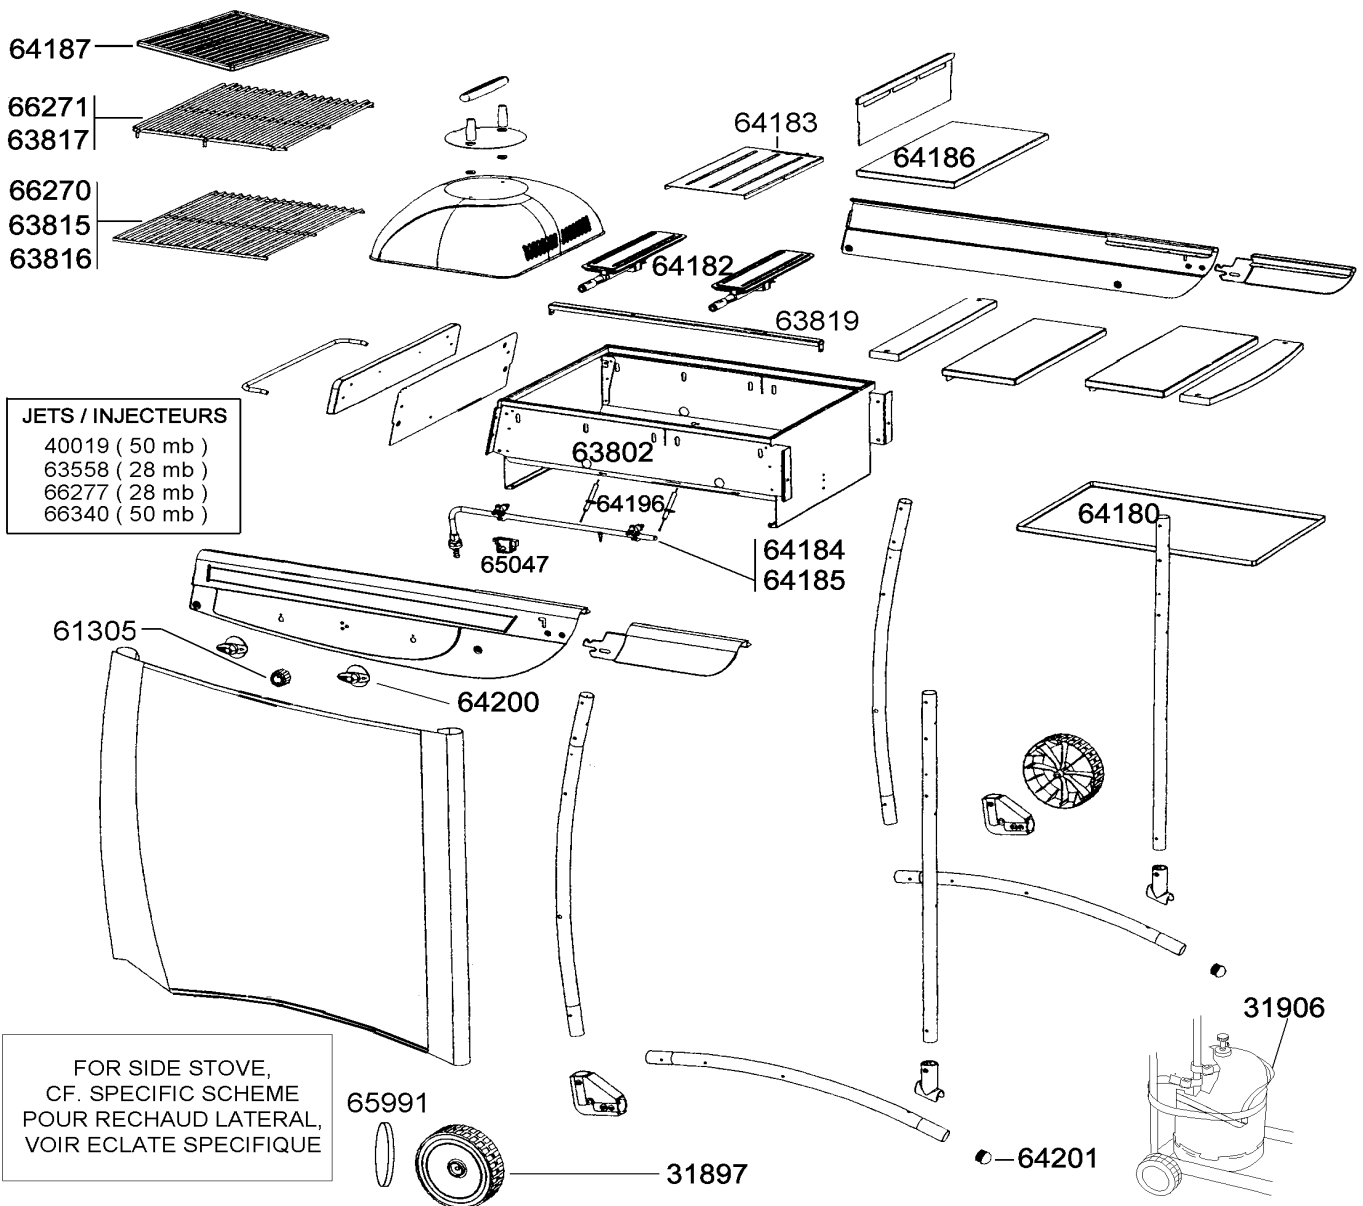

**BARBECUES HACIENDA
CLASSIC - SUPER - DELUXE**

CLASSIC

SUPER

DELUXE

**BARBECUES HACIENDA
CLASSIC - SUPER - DELUXE**

REF.	POINTS	GB - DESIGNATIONS	DESIGNATIONS - F -	CLASSIC	SUPER	DELUXE
31897	50	WHEEL DIAMETER 175 (X 1)	ROUE DIAMETRE 175 (X 1)	X	X	X
31906	30	CYLINDER STRAP	SANGLE BOUTEILLE	X	X	X
40019	50	JET	INJECTEUR	X	X	X
61305	30	KNOB	VOLANT	X	X	X
63558	30	JET	INJECTEUR	X	X	X
63802	235	ASSEMBLED BOTTOM	CUVE MONTEE	X	X	X
63815	90	CHROMED COOKING GRID	GRILLE DE CUISSON CHROME	X	X	
63816	110	ENAMELLED COOKING GRID	GRILLE DE CUISSON EMAILLEE			X
63817	80	LAVA ROCK GRID	GRILLE PIERRE DE LAVE	X	X	X
63819	35	BURNER BRACKET	SUPPORT DE BRULEUR	X	X	X
64180	70	DRIPPING PAN	PLATEAU RAMASSE GOUTTE	X	X	X
64182	150	BURNER	BRULEUR	X	X	X
64183	50	BURNER SHIELD	ECRAN DE BRULEUR	X	X	X
64184	200	GAS PIPE 28 MBAR 1/2"	TUBULURE GAZ 28 MBAR 1/2"	X	X	
64185	320	SIDE STOVE GAS PIPE 28MB 1/2"	TUBULURE RECHAUD LATERAL .28MBAR 1/2"			X
64186	250	STONE	PIERRE		X	X
64187	200	CAST IRON GRID	GRILLE FONTE	X		
64196	45	ELECTRODE	ELECTRODE	X	X	X
64200	30	KNOBS (X 2)	VOLANTS (X2)	X	X	X
64201	30	STOPPERS(X2) FOR CARRIAGE TUBE	BOUCHONS (X2) TUBE CHARIOT	X	X	X
65047	90	ROTARY PIEZO	PIEZO ROTATIF	X	X	X
65991	30	HUB CAP	ENJOLIVEUR DE ROUE	X	X	X
66270	60	SMALL CHROMED COOKING GRID	PETITE GRILLE CUISSON CHROME	X		
66271	70	SMALL LAVA ROCK GRID	PETITE GRILLE PIERRES LAVE	X		
66277	30	JET	INJECTEUR	X	X	X
66340	30	JET	INJECTEUR	X	X	X
	O	POUR RECHAUD LATERAL VOIR ECLATE RECHAUD HACIENDA FOR SIDE STOVE SEE SIDE STOVE SCHEME OF HACIENDA				X