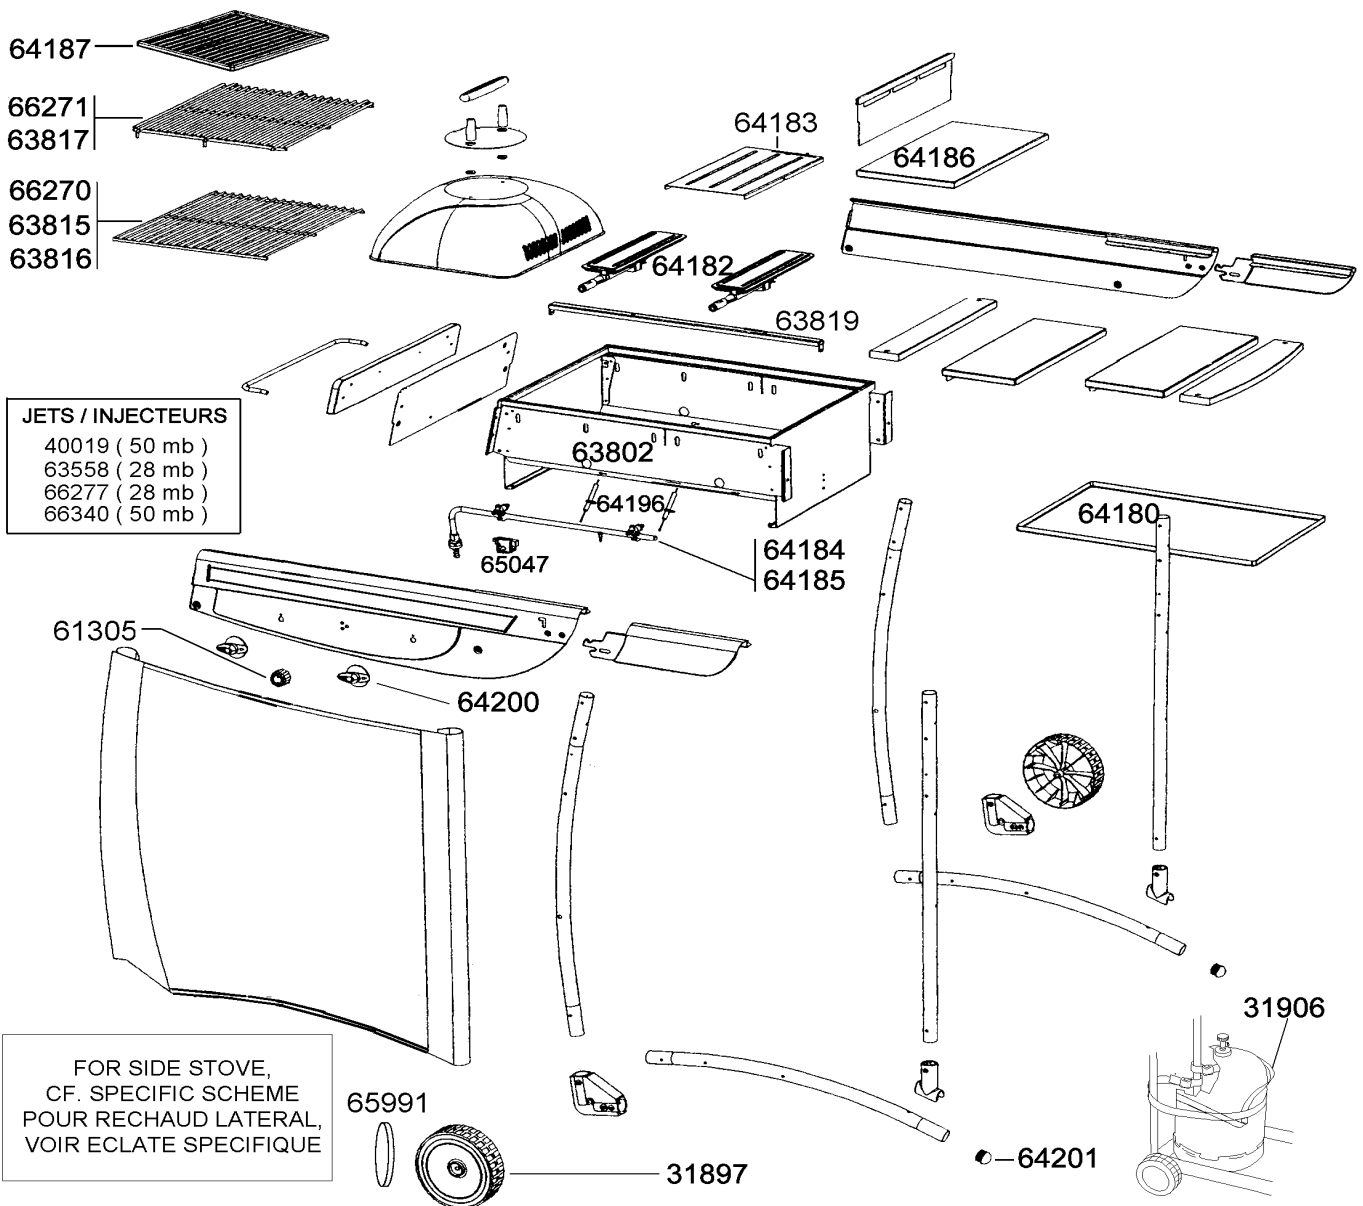

# BARBECUES HACIENDA CLASSIC - SUPER - DELUXE

CLASSIC

SUPER

DELUXE

**BARBECUES HACIENDA  
CLASSIC - SUPER - DELUXE**

REF.	POINTS	GB - DESIGNATIONS	DESIGNATIONS - F -	CLASSIC	SUPER	DELUXE
31897	50	WHEEL DIAMETER 175 (X 1)	ROUE DIAMETRE 175 (X 1)	X	X	X
31906	30	CYLINDER STRAP	SANGLE BOUTEILLE	X	X	X
40019	50	JET	INJECTEUR	X	X	X
61305	30	KNOB	VOLANT	X	X	X
63558	30	JET	INJECTEUR	X	X	X
63802	235	ASSEMBLED BOTTOM	CUVE MONTEE	X	X	X
63815	90	CHROMED COOKING GRID	GRILLE DE CUISSON CHROMEE	X	X	
63816	110	ENAMELLED COOKING GRID	GRILLE DE CUISSON EMAILLEE			X
63817	80	LAVA ROCK GRID	GRILLE PIERRE DE LAVE	X	X	X
63819	35	BURNER BRACKET	SUPPORT DE BRULEUR	X	X	X
64180	70	DRIPPING PAN	PLATEAU RAMASSE GOUTTE	X	X	X
64182	150	BURNER	BRULEUR	X	X	X
64183	50	BURNER SHIELD	ECRAN DE BRULEUR	X	X	X
64184	200	GAS PIPE 28 MBAR 1/2"	TUBULURE GAZ 28 MBAR 1/2"	X	X	
64185	320	SIDE STOVE GAS PIPE 28MB 1/2"	TUBULURE RECHAUD LATERAL .28MBAR 1/2"			X
64186	250	STONE	PIERRE		X	X
64187	200	CAST IRON GRID	GRILLE FONTE	X		
64196	45	ELECTRODE	ELECTRODE	X	X	X
64200	30	KNOBS (X 2)	VOLANTS (X2)	X	X	X
64201	30	STOPPERS(X2) FOR CARRIAGE TUBE	BOUCHONS (X2) TUBE CHARIOT	X	X	X
65047	90	ROTARY PIEZO	PIEZO ROTATIF	X	X	X
65991	30	HUB CAP	ENJOLIVEUR DE ROUE	X	X	X
66270	60	SMALL CHROMED COOKING GRID	PETITE GRILLE CUISSON CHROMEE	X		
66271	70	SMALL LAVA ROCK GRID	PETITE GRILLE PIERRES LAVE	X		
66277	30	JET	INJECTEUR	X	X	X
66340	30	JET	INJECTEUR	X	X	X
	O	<b>POUR RECHAUD LATERAL VOIR ECLATE RECHAUD HACIENDA FOR SIDE STOVE SEE SIDE STOVE SCHEME OF HACIENDA</b>				X