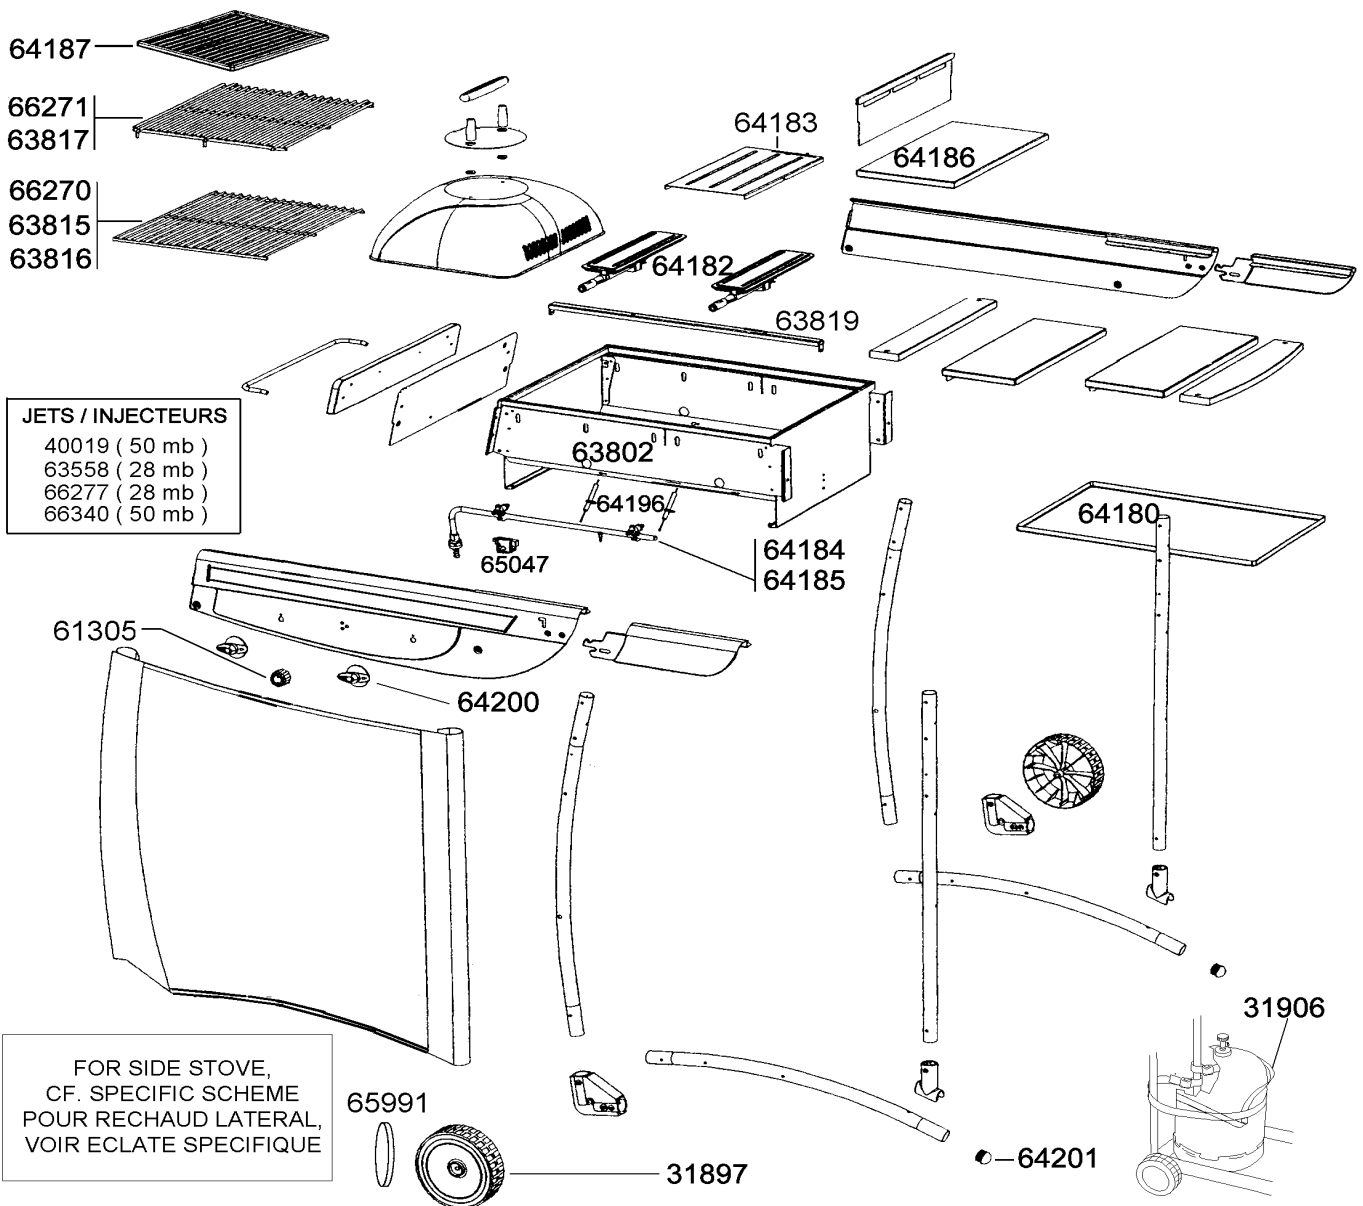

**BARBECUES HACIENDA
CLASSIC - SUPER - DELUXE**

CLASSIC

SUPER

DELUXE

**BARBECUES HACIENDA
CLASSIC - SUPER - DELUXE**

REF.	POINTS	GB - DESIGNATIONS	DESIGNATIONS - F -	CLASSIC	SUPER	DELUXE
31897	50	WHEEL DIAMETER 175 (X 1)	ROUE DIAMETRE 175 (X 1)	X	X	X
31906	30	CYLINDER STRAP	SANGLE BOUTEILLE	X	X	X
40019	50	JET	INJECTEUR	X	X	X
61305	30	KNOB	VOLANT	X	X	X
63558	30	JET	INJECTEUR	X	X	X
63802	235	ASSEMBLED BOTTOM	CUVE MONTEE	X	X	X
63815	90	CHROMED COOKING GRID	GRILLE DE CUISSON CHROMEE	X	X	
63816	110	ENAMELLED COOKING GRID	GRILLE DE CUISSON EMAILLEE			X
63817	80	LAVA ROCK GRID	GRILLE PIERRE DE LAVE	X	X	X
63819	35	BURNER BRACKET	SUPPORT DE BRULEUR	X	X	X
64180	70	DRIPPING PAN	PLATEAU RAMASSE GOUTTE	X	X	X
64182	150	BURNER	BRULEUR	X	X	X
64183	50	BURNER SHIELD	ECRAN DE BRULEUR	X	X	X
64184	200	GAS PIPE 28 MBAR 1/2"	TUBULURE GAZ 28 MBAR 1/2"	X	X	
64185	320	SIDE STOVE GAS PIPE 28MB 1/2"	TUBULURE RECHAUD LATERAL .28MBAR 1/2"			X
64186	250	STONE	PIERRE		X	X
64187	200	CAST IRON GRID	GRILLE FONTE	X		
64196	45	ELECTRODE	ELECTRODE	X	X	X
64200	30	KNOBS (X 2)	VOLANTS (X2)	X	X	X
64201	30	STOPPERS(X2) FOR CARRIAGE TUBE	BOUCHONS (X2) TUBE CHARIOT	X	X	X
65047	90	ROTARY PIEZO	PIEZO ROTATIF	X	X	X
65991	30	HUB CAP	ENJOLIVEUR DE ROUE	X	X	X
66270	60	SMALL CHROMED COOKING GRID	PETITE GRILLE CUISSON CHROMEE	X		
66271	70	SMALL LAVA ROCK GRID	PETITE GRILLE PIERRES LAVE	X		
66277	30	JET	INJECTEUR	X	X	X
66340	30	JET	INJECTEUR	X	X	X
	O	POUR RECHAUD LATERAL VOIR ECLATE RECHAUD HACIENDA FOR SIDE STOVE SEE SIDE STOVE SCHEME OF HACIENDA				X