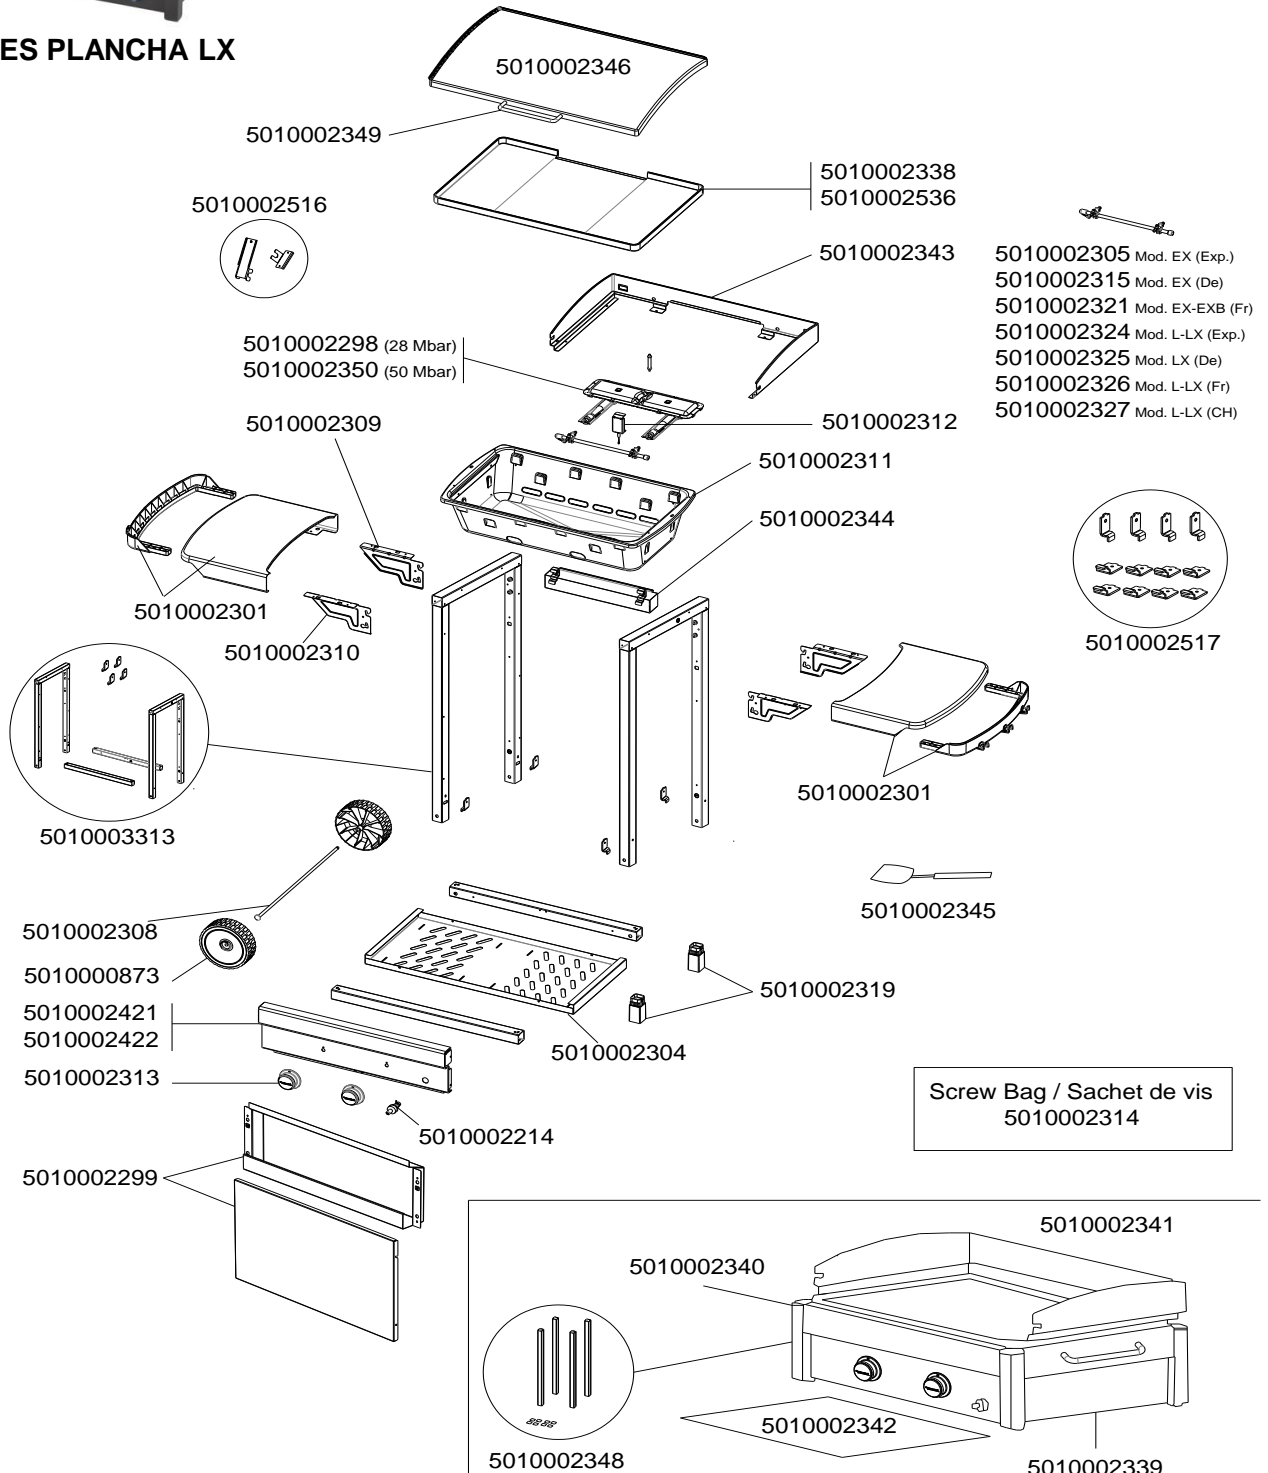

**BARBECUES : 2 SERIES
PLANCHA L - LX - EX - EXB**

2 SERIES PLANCHA L

2 SERIES PLANCHA EX

2 SERIES PLANCHA EXB

2 SERIES PLANCHA LX

**BARBECUES : 2 SERIES
PLANCHA L - LX - EX - EXB**

SPARE PARTS REF.	POINTS	EN DESCRIPTIONS	FR DESCRIPTIONS	PLANCHA L	PLANCHA LX	PLANCHA EX - EXB
5010000873	50	WHEEL	ROUE			X
5010002214	80	PIEZO 1 OUTLET	PIEZO SIMPLE	X	X	X
5010002298	120	STAINLESS STEEL BURNER	BRULEUR INOX	X	X	X
5010002299	120	TOP + BOTTOM FRONT PANEL	PANNEAU AVANT HAUT + BAS			X
5010002301	130	RIGHT OR LEFT SIDE SHELF	ETAGERE LATERALE DROITE OU GAUCHE			X
5010002304	100	CANISTER SUPPORT	SUPPORT DE RESERVOIR			X
5010002305	160	GAS PIPE 28 Mb - EXPORT	TUBULURE 28 Mb - EXPORT			X
5010002308	30	WHEEL AXLE	AXE DE ROUE			X
5010002309	50	LEFT SIDE SHELF SUPPORT	SUPPORT GAUCHE ETAGERE			X
5010002310	50	RIGHT SIDE SHELF SUPPORT	SUPPORT DROIT ETAGERE			X
5010002311	200	BASE	CUVE	X	X	X
5010002312	60	ELECTRODE + WIRE + SUPPORT	ELECTRODE + FIL + SUPPORT	X	X	X
5010002313	60	KNOBS (x2)	VOLANTS (x2)	X	X	X
5010002314	70	SCREW BAG	SACHET DE VIS			X
5010002315	160	GAS PIPE 50 Mb - 1/4" (De)	TUBULURE 50 Mb - 1/4" (De)			X
5010002319	30	PLASTIC FOOT	PIED PLASTIQUE			X
5010002321	160	GAS PIPE 28 Mb - 1/2" (Fr)	TUBULURE 28 Mb - 1/2" (Fr)			X
5010002324	160	GAS PIPE 28 Mb - EXPORT	TUBULURE 28 Mb - EXPORT	X	X	
5010002325	160	GAS PIPE 50 Mb - 1/4" (De)	TUBULURE 50 Mb - 1/4" (De)		X	
5010002326	160	GAS PIPE 28 Mb - 1/2" (Fr)	TUBULURE 28 Mb - 1/2" (Fr)	X	X	
5010002327	160	GAS PIPE 28 Mb - 1/4" (Ch)	TUBULURE 28 Mb - 1/4" (Ch)	X	X	
5010002338	410	ENAMELLED STEEL GRIDDLE - SHINY (MOD. L - EXB)	PLAQUE DE CUISSON ACIER EMAILLEE - BRILLANTE (MOD. L - EXB)	X		X
5010002339	60	RIGHT SIDE SHEET	FLANC DROIT	X	X	
5010002340	60	LEFT SIDE SHEET	FLANC GAUCHE	X	X	
5010002341	60	BACK PANEL	PANNEAU ARRIERE	X	X	
5010002342	60	THERMIC SHIELD	ECRAN THERMIQUE	X	X	
5010002343	170	WINDSHIELD	PAREVENT	X	X	X
5010002344	60	GREASE TANK	RESERVOIR A GRAISSE	X	X	X
5010002345	50	SPATULA	SPATULE	X	X	X
5010002346	220	LID	COUVERCLE		X	X
5010002348	90	LEGS (x4) + PLASTIC CAPS	PIEDS (x4) + EMBOUTS	X	X	
5010002349	60	HANDLE + SCREWS	POIGNEE + VIS	X	X	X
5010002350	120	STAINLESS STEEL BURNER WITH SUPPORT	BRULEUR INOX AVEC ENTRETOISE		X	X
5010002421	80	CONTROL PANEL	CONSOLE	X	X	
5010002422	80	CONTROL PANEL	CONSOLE			X
5010002516	30	GAS TUBE HOLDER	SUPPORT TUBULURE	X	X	X
5010002517	50	TUBE JUNCTION FOR 2014 TROLLEY	SUPPORT POUR CHARIOT 2014			X
5010002536	550	CAST IRON ENAMELLED GRIDDLE - SHINY (MOD. EX - LX)	PLAQUE DE CUISSON FONTE EMAILLEE - BRILLANTE (MOD. EX - LX)		X	X
5010003313	320	CARRIAGE	CHARIOT			X