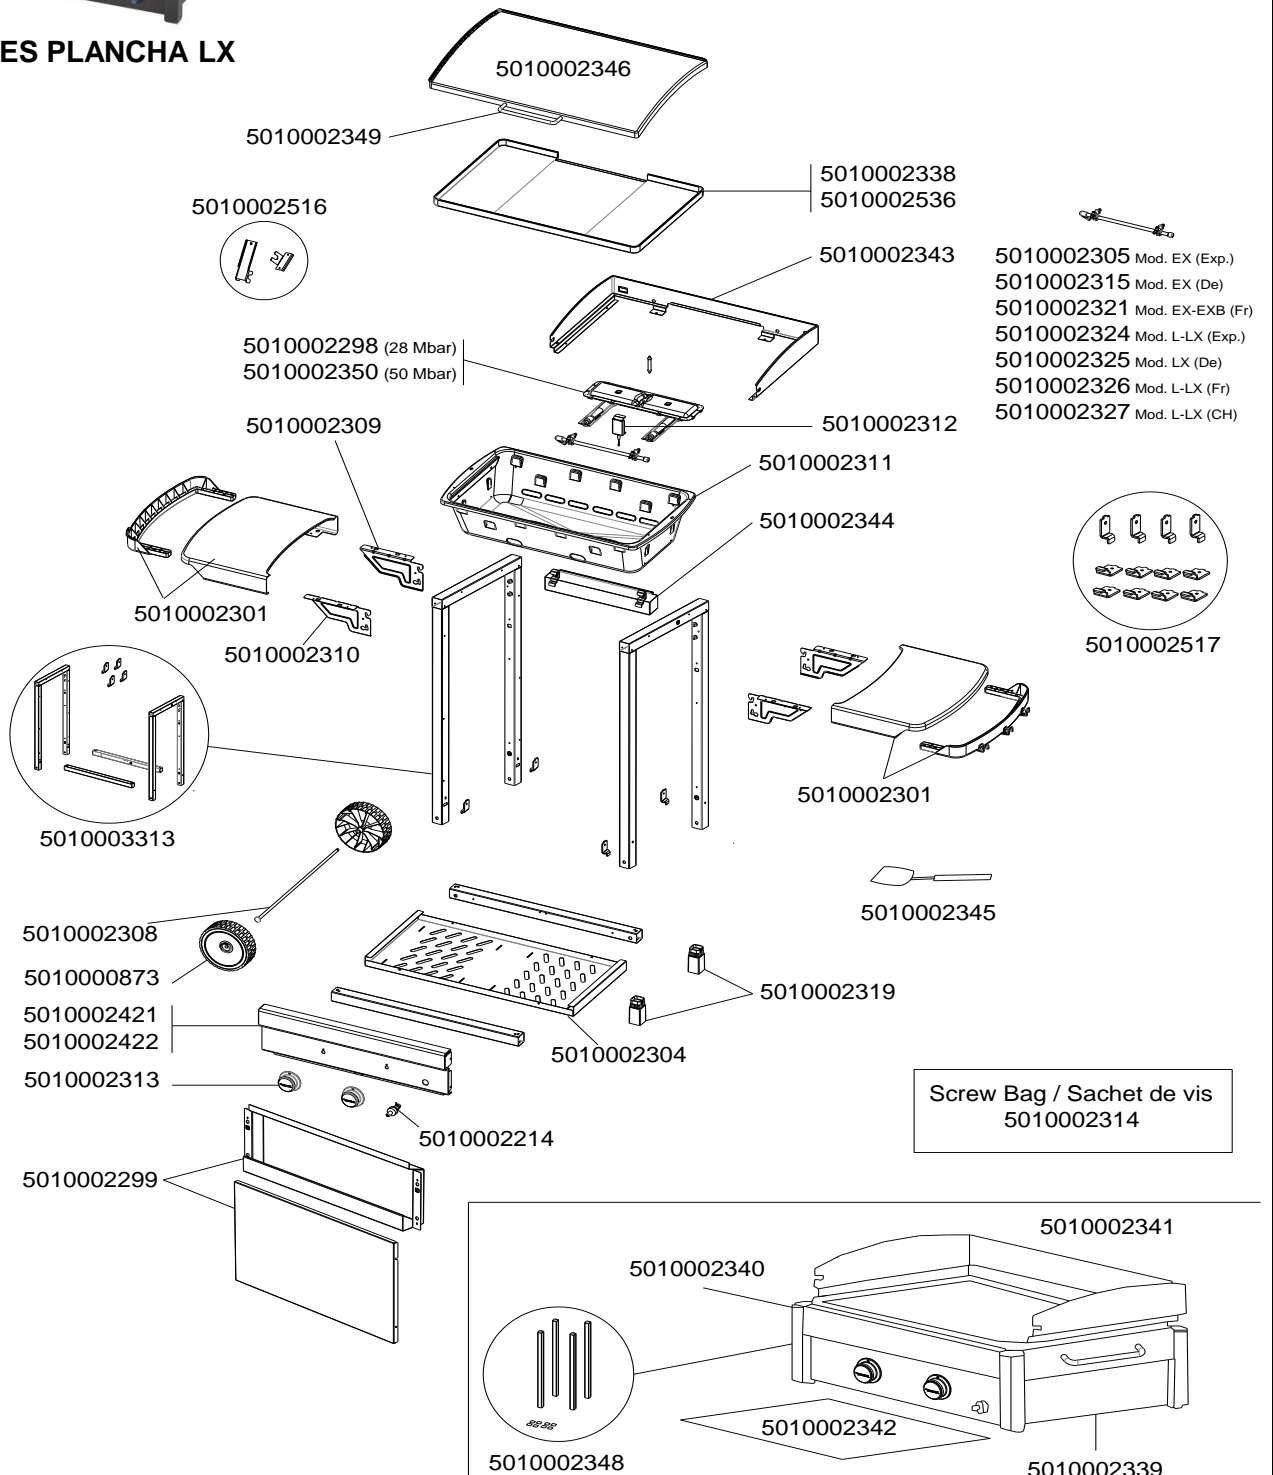

**BARBECUES : 2 SERIES
PLANCHA L - LX - EX - EXB**

2 SERIES PLANCHA L

2 SERIES PLANCHA EX

2 SERIES PLANCHA EXB

2 SERIES PLANCHA LX

**BARBECUES : 2 SERIES
PLANCHA L - LX - EX - EXB**

SPARE PARTS REF.	POINTS	EN DESCRIPTIONS	FR DESCRIPTIONS	PLANCHA L	PLANCHA LX	PLANCHA EX - EXB
5010000873	50	WHEEL	ROUE			X
5010002214	80	PIEZO 1 OUTLET	PIEZO SIMPLE	X	X	X
5010002298	120	STAINLESS STEEL BURNER	BRULEUR INOX	X	X	X
5010002299	120	TOP + BOTTOM FRONT PANEL	PANNEAU AVANT HAUT + BAS			X
5010002301	130	RIGHT OR LEFT SIDE SHELF	ETAGERE LATERALE DROITE OU GAUCHE			X
5010002304	100	CANISTER SUPPORT	SUPPORT DE RESERVOIR			X
5010002305	160	GAS PIPE 28 Mb - EXPORT	TUBULURE 28 Mb - EXPORT			X
5010002308	30	WHEEL AXLE	AXE DE ROUE			X
5010002309	50	LEFT SIDE SHELF SUPPORT	SUPPORT GAUCHE ETAGERE			X
5010002310	50	RIGHT SIDE SHELF SUPPORT	SUPPORT DROIT ETAGERE			X
5010002311	200	BASE	CUVE	X	X	X
5010002312	60	ELECTRODE + WIRE + SUPPORT	ELECTRODE + FIL + SUPPORT	X	X	X
5010002313	60	KNOBS (x2)	VOLANTS (x2)	X	X	X
5010002314	70	SCREW BAG	SACHET DE VIS			X
5010002315	160	GAS PIPE 50 Mb - 1/4" (De)	TUBULURE 50 Mb - 1/4" (De)			X
5010002319	30	PLASTIC FOOT	PIED PLASTIQUE			X
5010002321	160	GAS PIPE 28 Mb - 1/2" (Fr)	TUBULURE 28 Mb - 1/2" (Fr)			X
5010002324	160	GAS PIPE 28 Mb - EXPORT	TUBULURE 28 Mb - EXPORT	X	X	
5010002325	160	GAS PIPE 50 Mb - 1/4" (De)	TUBULURE 50 Mb - 1/4" (De)		X	
5010002326	160	GAS PIPE 28 Mb - 1/2" (Fr)	TUBULURE 28 Mb - 1/2" (Fr)	X	X	
5010002327	160	GAS PIPE 28 Mb - 1/4" (Ch)	TUBULURE 28 Mb - 1/4" (Ch)	X	X	
5010002338	410	ENAMELLED STEEL GRIDDLE - SHINY (MOD. L - EXB)	PLAQUE DE CUISSON ACIER EMAILLEE - BRILLANTE (MOD. L - EXB)	X		X
5010002339	60	RIGHT SIDE SHEET	FLANC DROIT	X	X	
5010002340	60	LEFT SIDE SHEET	FLANC GAUCHE	X	X	
5010002341	60	BACK PANEL	PANNEAU ARRIERE	X	X	
5010002342	60	THERMIC SHIELD	ECRAN THERMIQUE	X	X	
5010002343	170	WINDSHIELD	PAREVENT	X	X	X
5010002344	60	GREASE TANK	RESERVOIR A GRAISSE	X	X	X
5010002345	50	SPATULA	SPATULE	X	X	X
5010002346	220	LID	COUVERCLE		X	X
5010002348	90	LEGS (x4) + PLASTIC CAPS	PIEDS (x4) + EMBOUTS	X	X	
5010002349	60	HANDLE + SCREWS	POIGNEE + VIS	X	X	X
5010002350	120	STAINLESS STEEL BURNER WITH SUPPORT	BRULEUR INOX AVEC ENTRETOISE		X	X
5010002421	80	CONTROL PANEL	CONSOLE	X	X	
5010002422	80	CONTROL PANEL	CONSOLE			X
5010002516	30	GAS TUBE HOLDER	SUPPORT TUBULURE	X	X	X
5010002517	50	TUBE JUNCTION FOR 2014 TROLLEY	SUPPORT POUR CHARIOT 2014			X
5010002536	550	CAST IRON ENAMELLED GRIDDLE - SHINY (MOD. EX - LX)	PLAQUE DE CUISSON FONTE EMAILLEE - BRILLANTE (MOD. EX - LX)		X	X
5010003313	320	CARRIAGE	CHARIOT			X