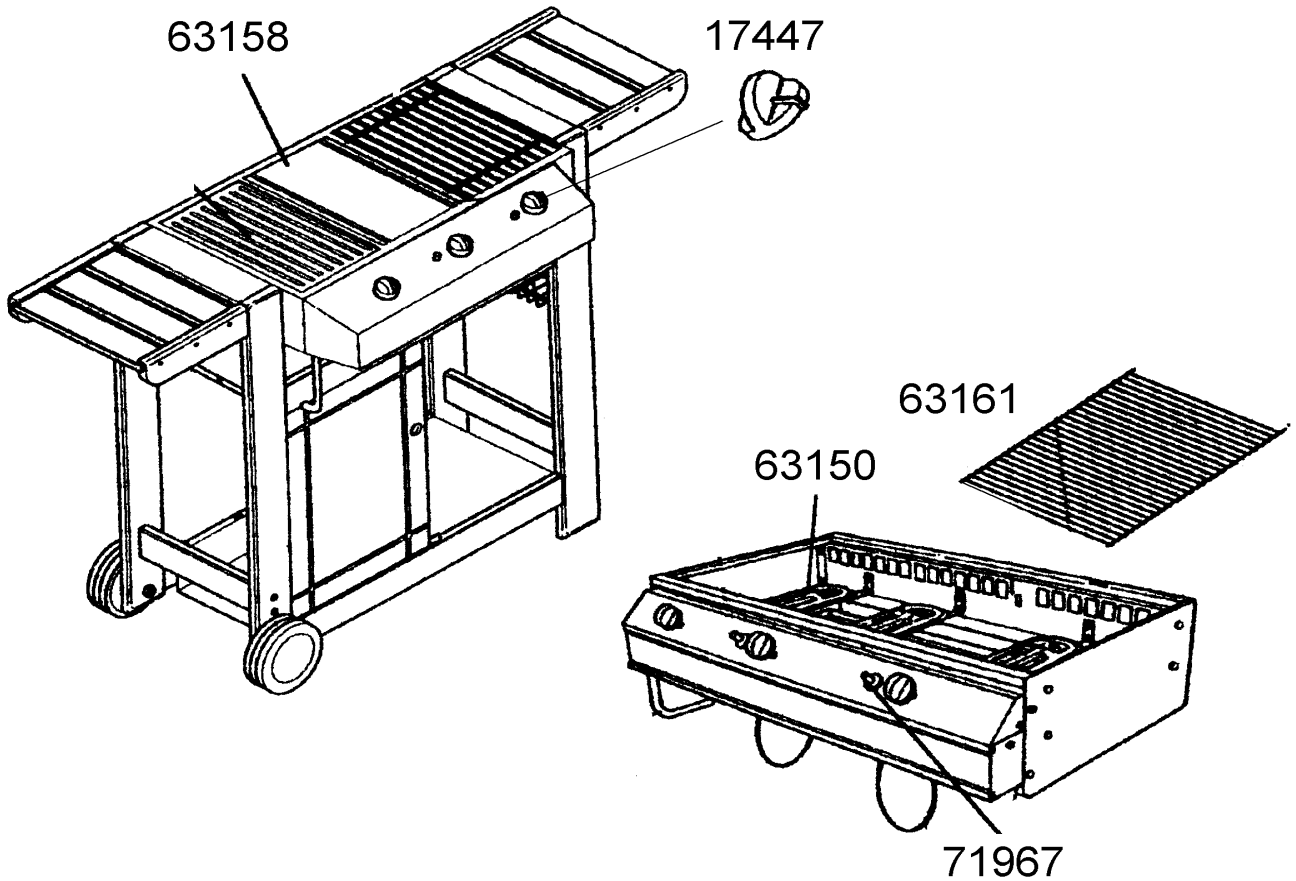

BARBECUE MULTIGRILL

REF.	POINTS	GB DESIGNATIONS	DESIGNATIONS F
17447	50	KNOB (X2)	VOLANT (X2)
63150	215	BURNER	BRULEUR
63158	435	POTSTONE	PIERRE
63161	435	LAVA ROCK GRID	GRILLE PIERRE DE LAVE
71967	85	PIEZO (+ NUT)	PIEZO (+ ECROU)