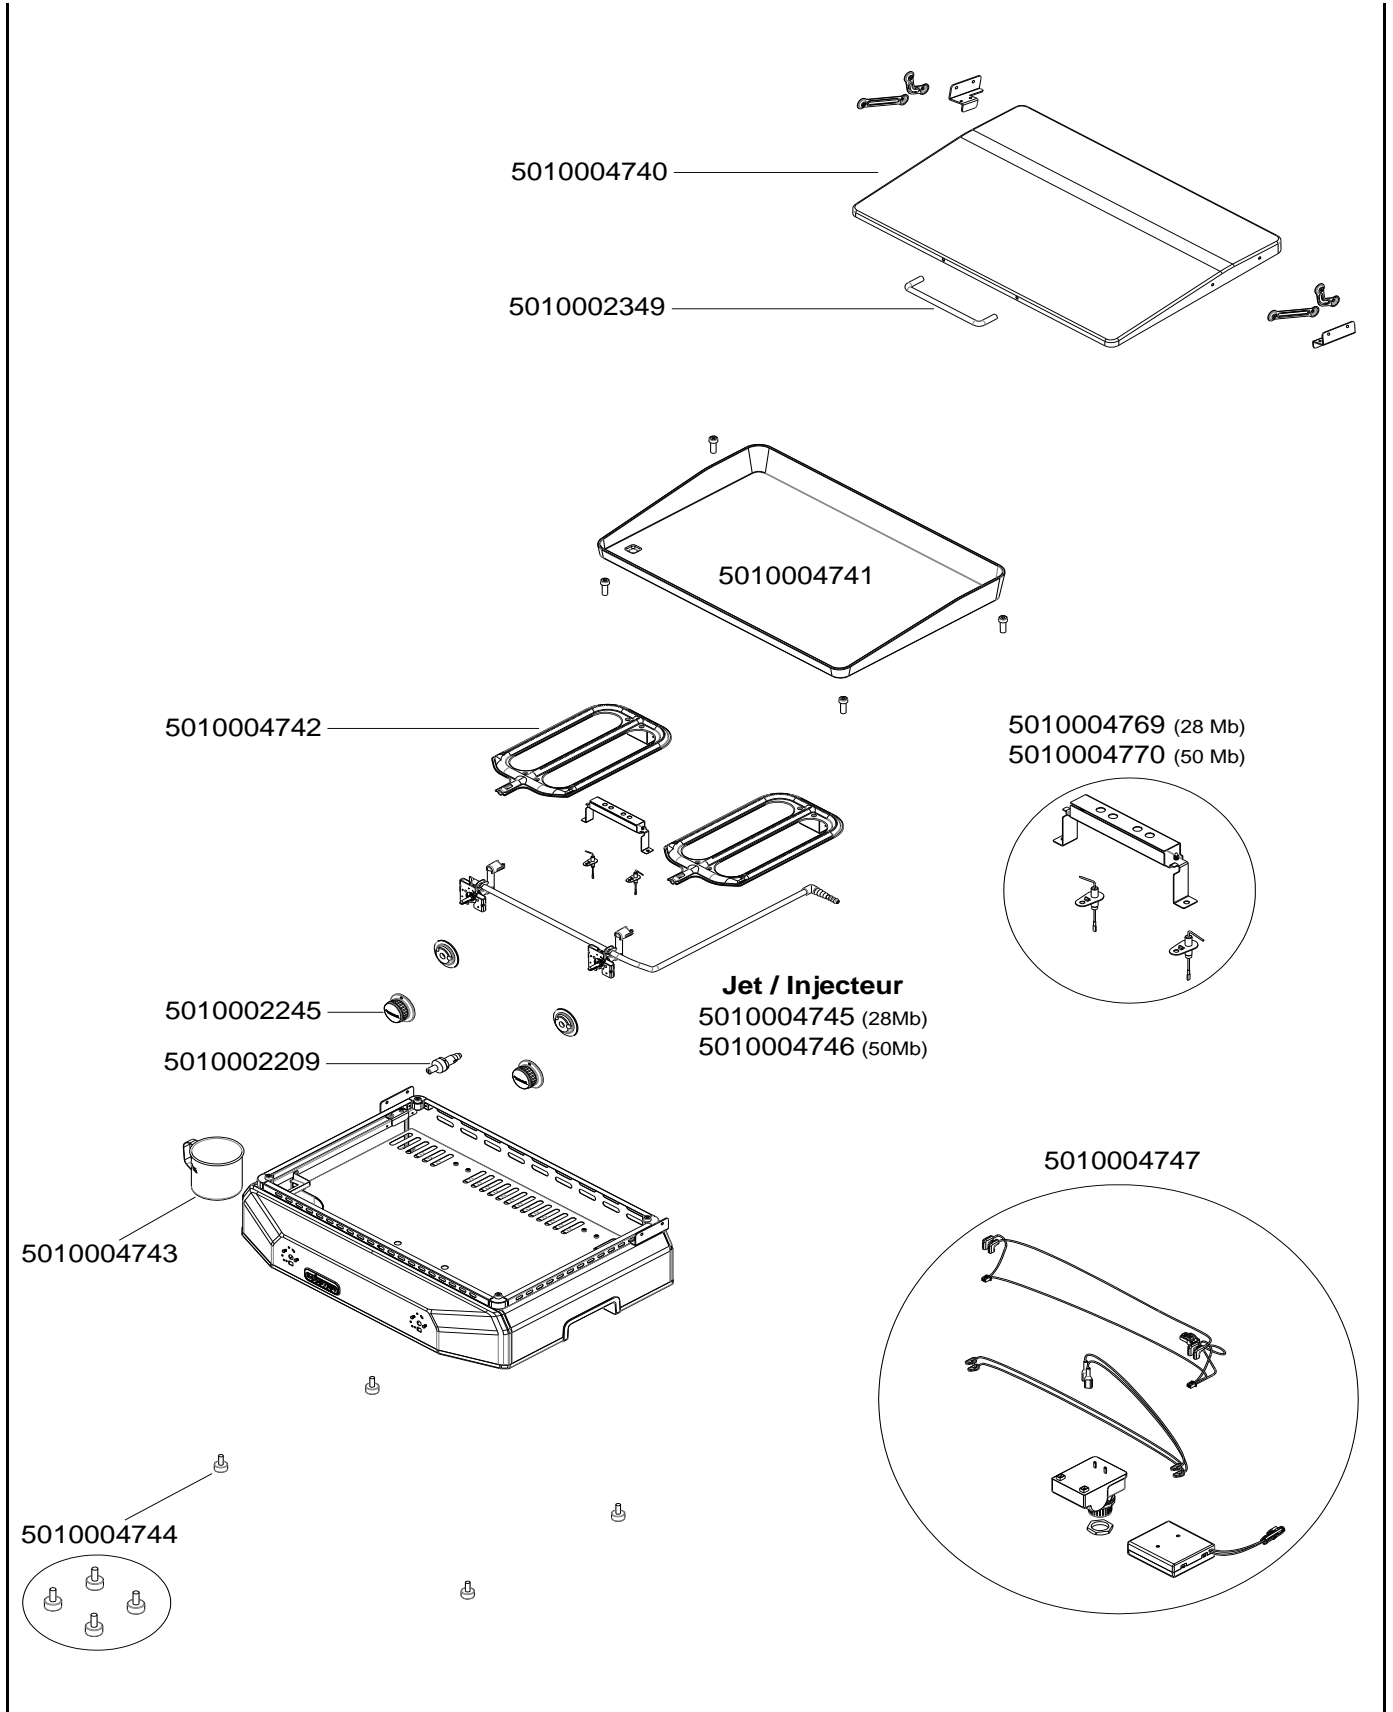

**BARBECUES : MASTER
PLANCHA EX - L - LB - LX**

MASTER PLANCHA EX

MASTER PLANCHA L

MASTER PLANCHA LB

MASTER PLANCHA LX

**BARBECUES : MASTER
PLANCHA EX - L - LB - LX**

BARBECUES : MASTER PLANCHA EX - L - LB - LX

SPARE PARTS REF.	POINTS	EN DESCRIPTIONS	FR DESCRIPTIONS	MASTER PLANCHA EX	MASTER PLANCHA L	MASTER PLANCHA LB	MASTER PLANCHA LX
5010002209	70	PIEZO DOUBLE	PIEZO DOUBLE			X	
5010002245	50	KNOB (x2)	VOLANT (x2)	X	X	X	X
5010002349	60	HANDLE + SCREWS	POIGNEE + VIS	X			X
5010004740	250	LID WITH HANDLE, CONNECTING RODS AND BRACKETS	COUVERCLE AVEC POIGNEE, BIELLETES ET SUPPORTS	X			X
5010004741	490	CAST IRON GRIDDLE WITH 4 SUPPORT	PLAQUE DE CUISSON FONTE AVEC 4 VIS	X	X	X	X
5010004742	100	STAINLESS STEEL BURNER	BRULEUR INOX	X	X	X	X
5010004743	50	GREASE CAN	POT A GRAISSE	X	X	X	X
5010004744	50	FEET (X4)	PIEDS (X4)	X	X	X	X
5010004745	30	JET	INJECTEUR	X	X		X
5010004746	30	JET	INJECTEUR	X	X	X	X
5010004747	170	IGNITION SET + BATTERY PACK	KIT ALLUMAGE + BOITIER PILES	X	X		X
5010004769	70	ELECTRODES + HOUSING 28 Mb	ELECTRODES + SUPPORT 28 Mb	X	X		X
5010004770	70	ELECTRODES + HOUSING 50 Mb	ELECTRODES + SUPPORT 50 Mb	X	X	X	X