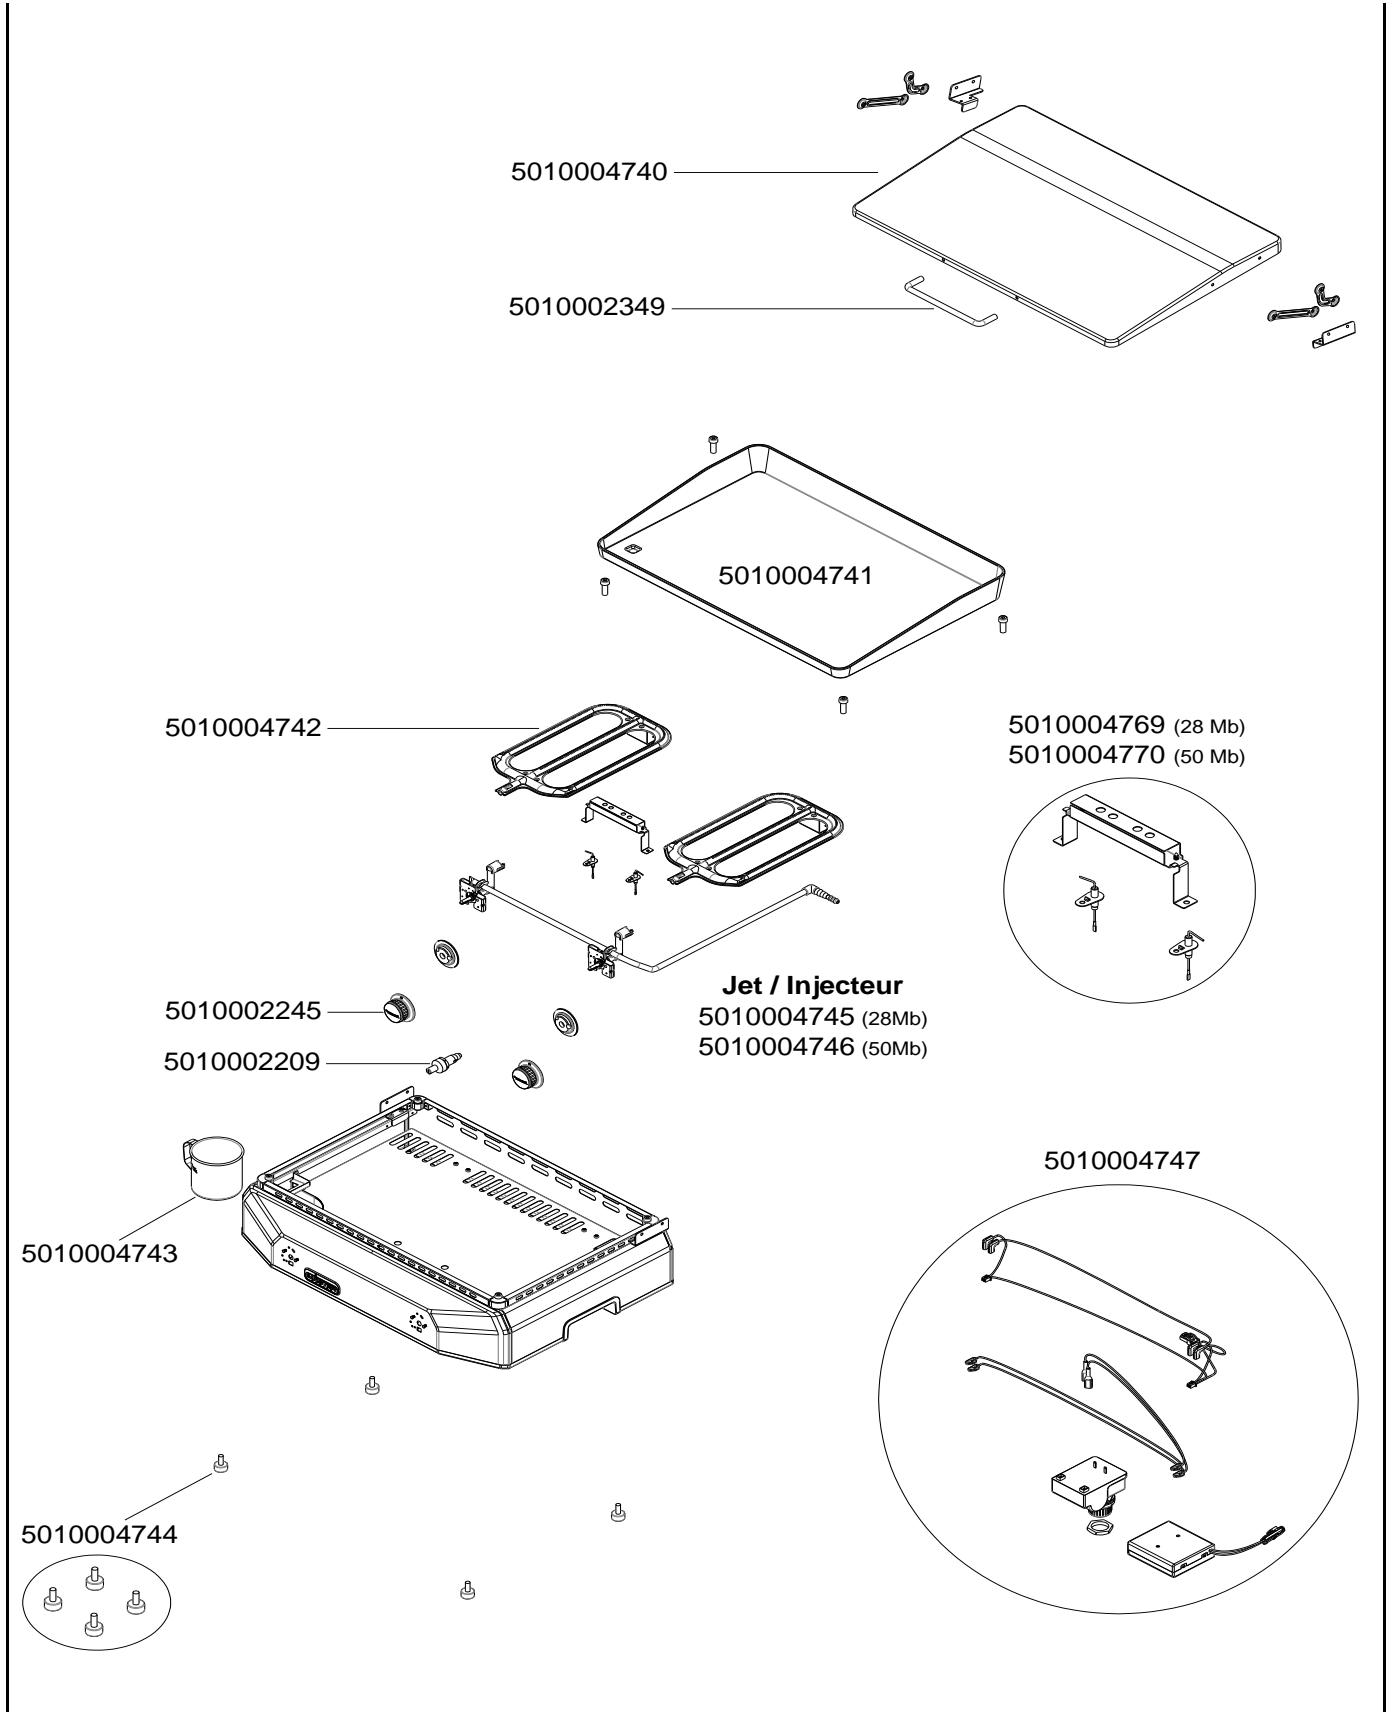

**BARBECUES : MASTER
PLANCHA EX - L - LB - LX**

MASTER PLANCHA EX

MASTER PLANCHA L

MASTER PLANCHA LB

MASTER PLANCHA LX

**BARBECUES : MASTER
PLANCHA EX - L - LB - LX**

**BARBECUES : MASTER
PLANCHA EX - L - LB - LX**

SPARE PARTS REF.	POINTS	EN DESCRIPTIONS	FR DESCRIPTIONS	MASTER PLANCHA EX	MASTER PLANCHA L	MASTER PLANCHA LB	MASTER PLANCHA LX
5010002209	70	PIEZO DOUBLE	PIEZO DOUBLE			X	
5010002245	50	KNOB (x2)	VOLANT (x2)	X	X	X	X
5010002349	60	HANDLE + SCREWS	POIGNEE + VIS	X			X
5010004740	250	LID WITH HANDLE, CONNECTING RODS AND BRACKETS	COUVERCLE AVEC POIGNEE, BIELLETES ET SUPPORTS	X			X
5010004741	490	CAST IRON GRIDDLE WITH 4 SUPPORT	PLAQUE DE CUISSON FONTE AVEC 4 VIS	X	X	X	X
5010004742	100	STAINLESS STEEL BURNER	BRULEUR INOX	X	X	X	X
5010004743	50	GREASE CAN	POT A GRAISSE	X	X	X	X
5010004744	50	FEET (X4)	PIEDS (X4)	X	X	X	X
5010004745	30	JET	INJECTEUR	X	X		X
5010004746	30	JET	INJECTEUR	X	X	X	X
5010004747	170	IGNITION SET + BATTERY PACK	KIT ALLUMAGE + BOITIER PILES	X	X		X
5010004769	70	ELECTRODES + HOUSING 28 Mb	ELECTRODES + SUPPORT 28 Mb	X	X		X
5010004770	70	ELECTRODES + HOUSING 50 Mb	ELECTRODES + SUPPORT 50 Mb	X	X	X	X