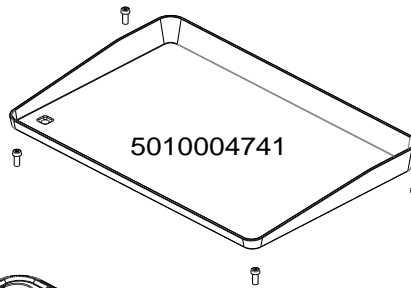

**BARBECUES : MASTER
PLANCHA EX - L - LB - LX**

MASTER PLANCHA EX

MASTER PLANCHA L

MASTER PLANCHA LB

MASTER PLANCHA LX

**BARBECUES : MASTER
PLANCHA EX - L - LB - LX**

5010004769 (28 Mb)
5010004770 (50 Mb)

Jet / Injecteur
5010004745 (28Mb)
5010004746 (50Mb)

BARBECUES : MASTER PLANCHA EX - L - LB - LX

SPARE PARTS REF.	POINTS	EN DESCRIPTIONS	FR DESCRIPTIONS	MASTER PLANCHA EX	MASTER PLANCHA L	MASTER PLANCHA LB	MASTER PLANCHA LX
5010002209	70	PIEZO DOUBLE	PIEZO DOUBLE			X	
5010002245	50	KNOB (x2)	VOLANT (x2)	X	X	X	X
5010002349	60	HANDLE + SCREWS	POIGNEE + VIS	X			X
5010004740	250	LID WITH HANDLE, CONNECTING RODS AND BRACKETS	COUVERCLE AVEC POIGNEE, BIELLETES ET SUPPORTS	X			X
5010004741	490	CAST IRON GRIDDLE WITH 4 SUPPORT	PLAQUE DE CUISSON FONTE AVEC 4 VIS	X	X	X	X
5010004742	100	STAINLESS STEEL BURNER	BRULEUR INOX	X	X	X	X
5010004743	50	GREASE CAN	POT A GRAISSE	X	X	X	X
5010004744	50	FEET (X4)	PIEDS (X4)	X	X	X	X
5010004745	30	JET	INJECTEUR	X	X		X
5010004746	30	JET	INJECTEUR	X	X	X	X
5010004747	170	IGNITION SET + BATTERY PACK	KIT ALLUMAGE + BOITIER PILES	X	X		X
5010004769	70	ELECTRODES + HOUSING 28 Mb	ELECTRODES + SUPPORT 28 Mb	X	X		X
5010004770	70	ELECTRODES + HOUSING 50 Mb	ELECTRODES + SUPPORT 50 Mb	X	X	X	X