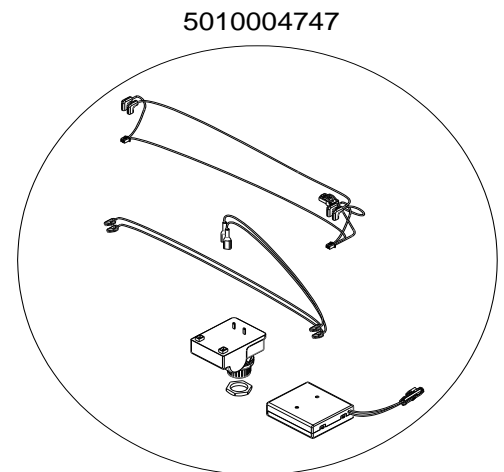

**BARBECUES : MASTER
PLANCHA EX - L - LB - LX**

MASTER PLANCHA EX

MASTER PLANCHA L

MASTER PLANCHA LB

MASTER PLANCHA LX

**BARBECUES : MASTER
PLANCHA EX - L - LB - LX**

5010004769 (28 Mb)
5010004770 (50 Mb)

Jet / Injecteur
5010004745 (28Mb)
5010004746 (50Mb)

BARBECUES : MASTER PLANCHA EX - L - LB - LX

SPARE PARTS REF.	POINTS	EN DESCRIPTIONS	FR DESCRIPTIONS	MASTER PLANCHA EX	MASTER PLANCHA L	MASTER PLANCHA LB	MASTER PLANCHA LX
5010002209	70	PIEZO DOUBLE	PIEZO DOUBLE			X	
5010002245	50	KNOB (x2)	VOLANT (x2)	X	X	X	X
5010002349	60	HANDLE + SCREWS	POIGNEE + VIS	X			X
5010004740	250	LID WITH HANDLE, CONNECTING RODS AND BRACKETS	COUVERCLE AVEC POIGNEE, BIELLETES ET SUPPORTS	X			X
5010004741	490	CAST IRON GRIDDLE WITH 4 SUPPORT	PLAQUE DE CUISSON FONTE AVEC 4 VIS	X	X	X	X
5010004742	100	STAINLESS STEEL BURNER	BRULEUR INOX	X	X	X	X
5010004743	50	GREASE CAN	POT A GRAISSE	X	X	X	X
5010004744	50	FEET (X4)	PIEDS (X4)	X	X	X	X
5010004745	30	JET	INJECTEUR	X	X		X
5010004746	30	JET	INJECTEUR	X	X	X	X
5010004747	170	IGNITION SET + BATTERY PACK	KIT ALLUMAGE + BOITIER PILES	X	X		X
5010004769	70	ELECTRODES + HOUSING 28 Mb	ELECTRODES + SUPPORT 28 Mb	X	X		X
5010004770	70	ELECTRODES + HOUSING 50 Mb	ELECTRODES + SUPPORT 50 Mb	X	X	X	X