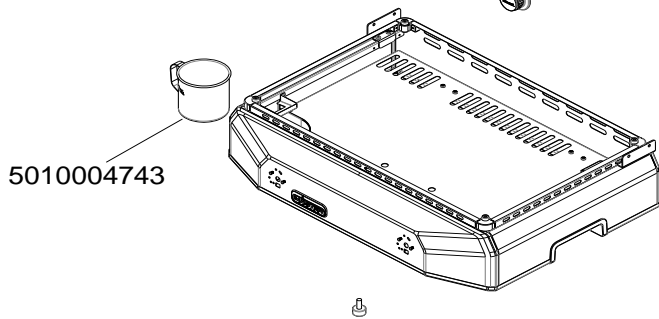

**BARBECUES : MASTER
PLANCHA EX - L - LB - LX**

MASTER PLANCHA EX

MASTER PLANCHA L

MASTER PLANCHA LB

MASTER PLANCHA LX

**BARBECUES : MASTER
PLANCHA EX - L - LB - LX**

5010004769 (28 Mb)
5010004770 (50 Mb)

Jet / Injecteur
5010004745 (28Mb)
5010004746 (50Mb)

BARBECUES : MASTER PLANCHA EX - L - LB - LX

SPARE PARTS REF.	POINTS	EN DESCRIPTIONS	FR DESCRIPTIONS	MASTER PLANCHA EX	MASTER PLANCHA L	MASTER PLANCHA LB	MASTER PLANCHA LX
5010002209	70	PIEZO DOUBLE	PIEZO DOUBLE			X	
5010002245	50	KNOB (x2)	VOLANT (x2)	X	X	X	X
5010002349	60	HANDLE + SCREWS	POIGNEE + VIS	X			X
5010004740	250	LID WITH HANDLE, CONNECTING RODS AND BRACKETS	COUVERCLE AVEC POIGNEE, BIELLETES ET SUPPORTS	X			X
5010004741	490	CAST IRON GRIDDLE WITH 4 SUPPORT	PLAQUE DE CUISSON FONTE AVEC 4 VIS	X	X	X	X
5010004742	100	STAINLESS STEEL BURNER	BRULEUR INOX	X	X	X	X
5010004743	50	GREASE CAN	POT A GRAISSE	X	X	X	X
5010004744	50	FEET (X4)	PIEDS (X4)	X	X	X	X
5010004745	30	JET	INJECTEUR	X	X		X
5010004746	30	JET	INJECTEUR	X	X	X	X
5010004747	170	IGNITION SET + BATTERY PACK	KIT ALLUMAGE + BOITIER PILES	X	X		X
5010004769	70	ELECTRODES + HOUSING 28 Mb	ELECTRODES + SUPPORT 28 Mb	X	X		X
5010004770	70	ELECTRODES + HOUSING 50 Mb	ELECTRODES + SUPPORT 50 Mb	X	X	X	X