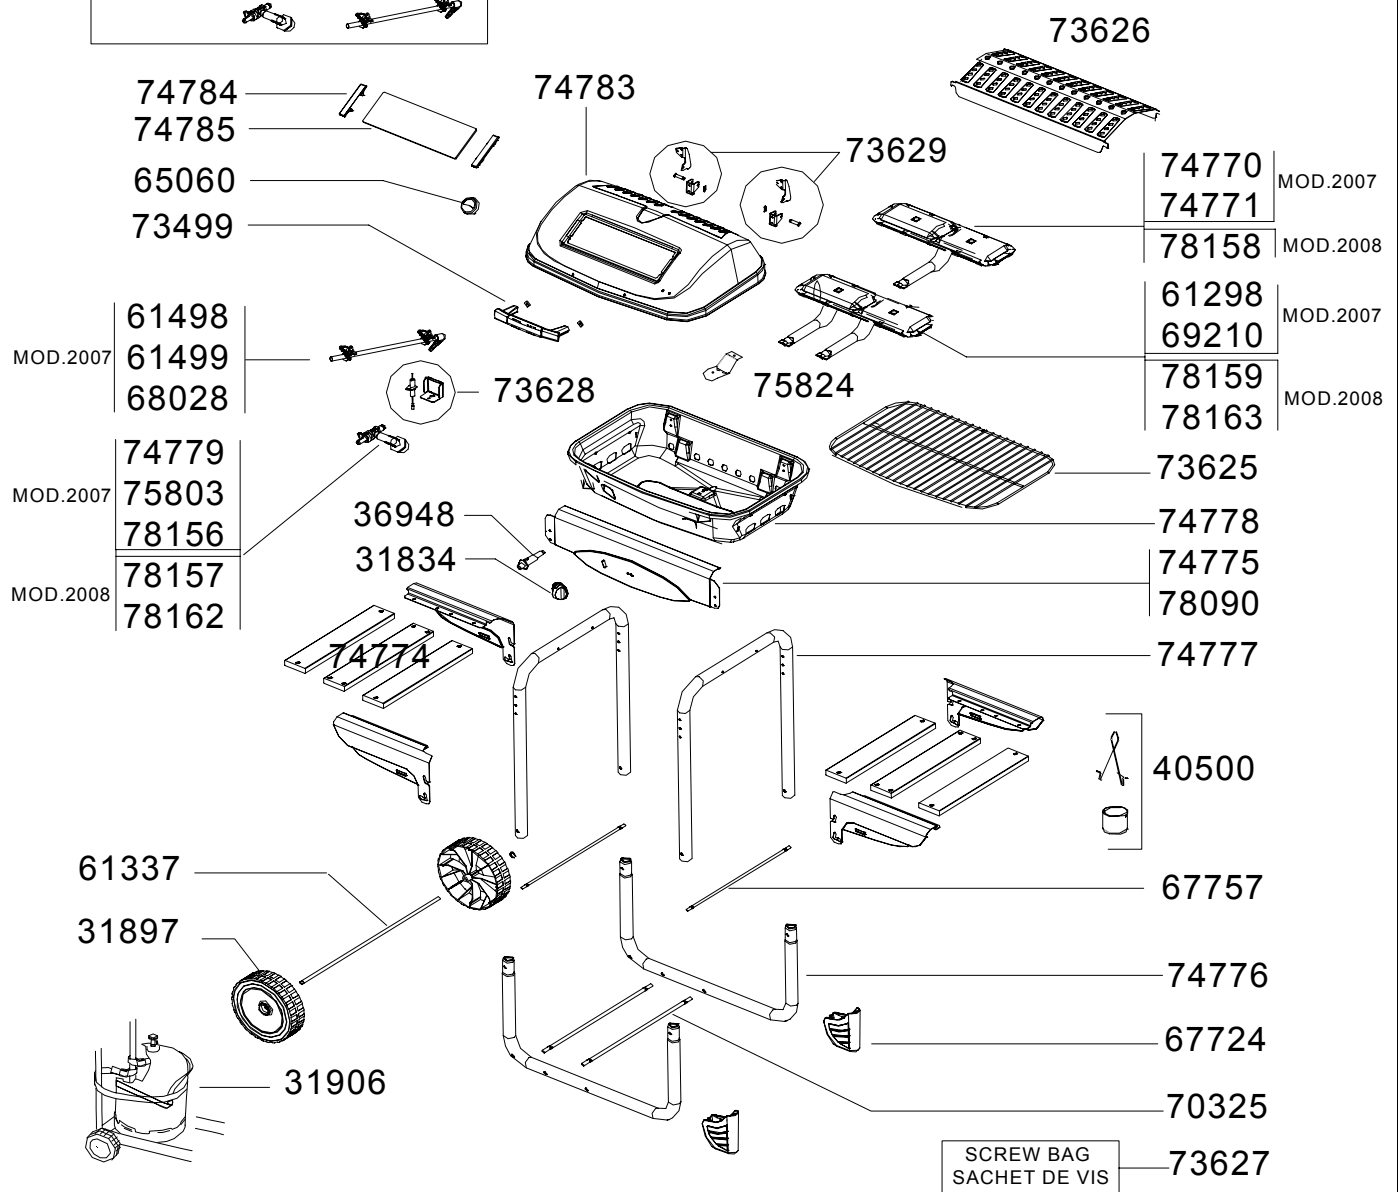

Jets / Injecteurs :
28 mb : 63558 - 75802
50 mb : 66277 - 66340

**BARBECUES PRIMERO - PRIMERO
CLASSIC & CLASSIC DUO**

REF.	POINTS	GB - DESIGNATIONS	DESIGNATIONS - F -	PRIMERO	PRIMERO CLASSIC	PRIMERO CLASSIC DUO
31834	30	FRONT PANEL KNOB (X2)	VOLANT DE CONSOLE (X2)	X	X	X
31897	50	WHEEL DIAMETER 175 (X 1)	ROUE DIAMETRE 175 (X 1)	X	X	X
31906	30	CYLINDER STRAP	SANGLE BOUTEILLE	X	X	X
36948	60	SIMPLE IGNITER	PIEZO SIMPLE	X	X	X
40500	40	GREASE CAN + WIRE	BOITE A GRAISSE + FIL	X	X	X
61298	165	BURNER 28 MBAR	BRULEUR 28 MBAR			X
61337	30	AXLE WHEEL	AXE DE ROUE	X	X	X
61498	150	GAS PIPE 28 MB- 1/2"	TUBULURE COMPLETE 28MB -1/2"			X
61499	150	GAS PIPE 50 MB- 1/4"	TUBULURE COMPLETE 50MB-1/4"			X
63558	30	JET	INJECTEUR			X
65060	50	THERMOMETER	THERMOMETRE		X	X
66277	30	JET	INJECTEUR	X	X	
66340	30	JET	INJECTEUR			X
67724	30	FOOT	PIED	X	X	X
67757	30	CYLINDER STOP WIRE	FIL ARRET BOUTEILLE	X	X	X
68028	150	GAS PIPE 28 MBAR - EXPORT NOZZLE	TUBULURE 28 MBAR - ABOUT EXPORT			X
69210	150	BURNER 50 MBAR	BRULEUR 50 MBAR			X
70325	70	CYLINDER WIRE (x 3)	FILS SUPPORT BOUTEILLE (x 3)	X	X	X
73499	60	HANDLE	POIGNEE	X	X	X
73625	90	COOKING GRID	GRILLE DE CUISSON	X	X	X
73626	70	BURNER TENT	TENTE PROTEGE BRULEUR	X	X	X
73627	90	SCREW BAG	SACHET DE VIS	X	X	X
73628	50	ELECTRODE + HOLDER	ELECTRODE + CACHE ELECTRODE	X	X	X
73629	60	LID HINGES	ENSEMBLE CHARNIERES COUVERCLE	X	X	X
74770	80	BURNER 28 MBAR	BRULEUR 28 MBAR	X	X	
74771	80	BURNER 50 MBAR	BRULEUR 50 MBAR	X	X	
74774	70	SET OF 3 PLANKS	JEU DE 3 LATTES	X	X	X
74775	80	FRONT PANEL	CONSOLE	X	X	
74776	90	LOWER TUBE	TUBE INFERIEUR	X	X	X
74777	90	UPPER U TUBE	TUBE U SUPERIEUR	X	X	X
74778	190	BASE	CUVE	X	X	X
74779	100	TAP - 28 MB EXPORT NOZZLE(MOD.2007)	ROBINET 28 MB ABOUT EXPORT(MOD.2007)	X	X	
74783	220	LID	COUVERCLE		X	X
74784	40	GLASS HOLDER (x 2)	SUPPORT VITRE (x 2)		X	X
74785	70	GLASS (+ HOLDER X 2)	VITRE (+SUPPORT X 2)		X	X
75802	30	JET	INJECTEUR	X	X	
75803	100	TAP 28 MBAR 1/4"-CH (MOD.2007)	ROBINET 28 MBAR 1/4"-CH (MOD.2007)	X	X	
75824	30	BURNER BRACKET	PONTET BRULEUR	X	X	
78090	100	CONTROL PANEL	CONSOLE			X
78156	100	TAP 28 MB - ABOUT EXPORT (MOD 2008)	ROBINET 28 MB - ABOUT EXPORT (MOD 2008)	X	X	
78157	100	TAP 50 MB 1/4" (MOD 2008)	ROBINET 50 MB 1/4" (MOD 2008)	X	X	
78158	150	BURNER 28 MBAR & 50 MBAR (MOD 2008)	BRULEUR 28 MBAR & 50 MBAR (MOD 2008)	X	X	
78159	150	BURNER 50 MB (MOD 2008)	BRULEUR 50 MB (MOD 2008)			X
78162	110	TAP 28 MB 1/4" - CH (MOD.2008)	ROBINET 28 MB 1/4" - CH (MOD.2008)	X	X	
78163	150	BURNER 28 MBAR (MOD 2008)	BRULEUR 28 MBAR (MOD 2008)			X
74787	90	PACKAGING	EMBALLAGE			X