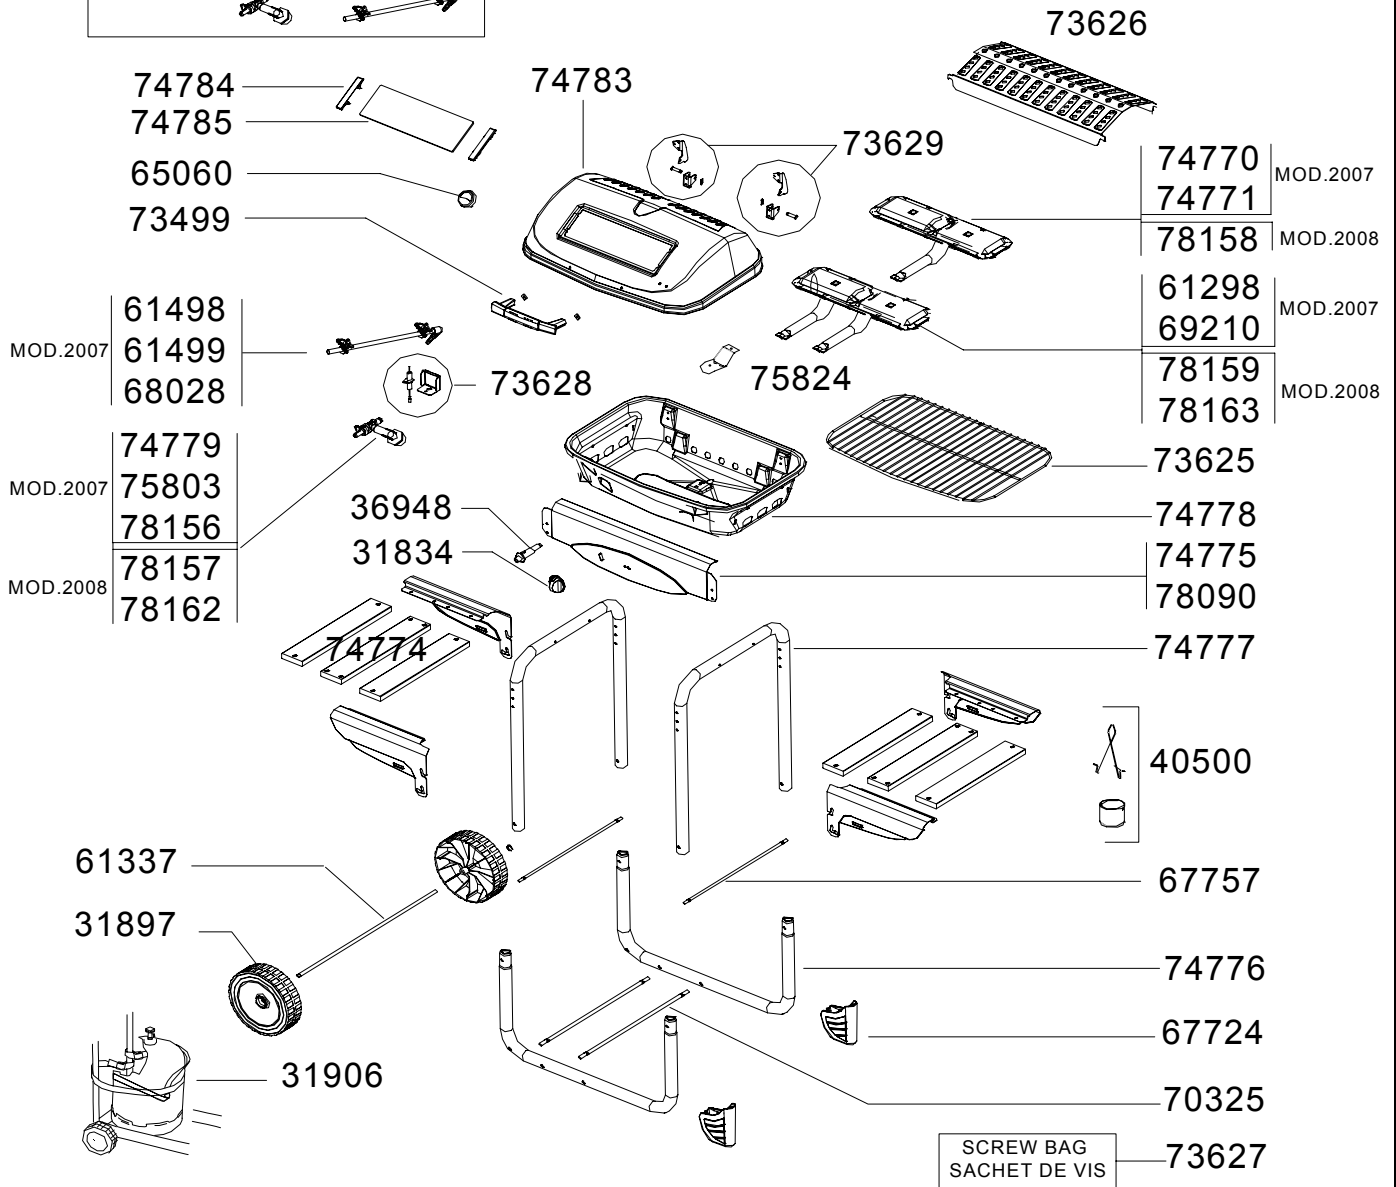

Jets / Injecteurs :
28 mb : 63558 - 75802
50 mb : 66277 - 66340

**BARBECUES PRIMERO - PRIMERO
CLASSIC & CLASSIC DUO**

REF.	POINTS	GB - DESIGNATIONS	DESIGNATIONS - F -	PRIMERO	PRIMERO CLASSIC	PRIMERO CLASSIC DUO
31834	30	FRONT PANEL KNOB (X2)	VOLANT DE CONSOLE (X2)	X	X	X
31897	50	WHEEL DIAMETER 175 (X 1)	ROUE DIAMETRE 175 (X 1)	X	X	X
31906	30	CYLINDER STRAP	SANGLE BOUTEILLE	X	X	X
36948	60	SIMPLE IGNITER	PIEZO SIMPLE	X	X	X
40500	40	GREASE CAN + WIRE	BOITE A GRAISSE + FIL	X	X	X
61298	165	BURNER 28 MBAR	BRULEUR 28 MBAR			X
61337	30	AXLE WHEEL	AXE DE ROUE	X	X	X
61498	150	GAS PIPE 28 MB- 1/2"	TUBULURE COMPLETE 28MB -1/2"			X
61499	150	GAS PIPE 50 MB- 1/4"	TUBULURE COMPLETE 50MB-1/4"			X
63558	30	JET	INJECTEUR			X
65060	50	THERMOMETER	THERMOMETRE		X	X
66277	30	JET	INJECTEUR	X	X	
66340	30	JET	INJECTEUR			X
67724	30	FOOT	PIED	X	X	X
67757	30	CYLINDER STOP WIRE	FIL ARRET BOUTEILLE	X	X	X
68028	150	GAS PIPE 28 MBAR - EXPORT NOZZLE	TUBULURE 28 MBAR - ABOUT EXPORT			X
69210	150	BURNER 50 MBAR	BRULEUR 50 MBAR			X
70325	70	CYLINDER WIRE (x 3)	FILS SUPPORT BOUTEILLE (x 3)	X	X	X
73499	60	HANDLE	POIGNEE	X	X	X
73625	90	COOKING GRID	GRILLE DE CUISSON	X	X	X
73626	70	BURNER TENT	TENTE PROTEGE BRULEUR	X	X	X
73627	90	SCREW BAG	SACHET DE VIS	X	X	X
73628	50	ELECTRODE + HOLDER	ELECTRODE + CACHE ELECTRODE	X	X	X
73629	60	LID HINGES	ENSEMBLE CHARNIERES COUVERCLE	X	X	X
74770	80	BURNER 28 MBAR	BRULEUR 28 MBAR	X	X	
74771	80	BURNER 50 MBAR	BRULEUR 50 MBAR	X	X	
74774	70	SET OF 3 PLANKS	JEU DE 3 LATTES	X	X	X
74775	80	FRONT PANEL	CONSOLE	X	X	
74776	90	LOWER TUBE	TUBE INFERIEUR	X	X	X
74777	90	UPPER U TUBE	TUBE U SUPERIEUR	X	X	X
74778	190	BASE	CUVE	X	X	X
74779	100	TAP - 28 MB EXPORT NOZZLE(MOD.2007)	ROBINET 28 MB ABOUT EXPORT(MOD.2007)	X	X	
74783	220	LID	COUVERCLE		X	X
74784	40	GLASS HOLDER (x 2)	SUPPORT VITRE (x 2)		X	X
74785	70	GLASS (+ HOLDER X 2)	VITRE (+SUPPORT X 2)		X	X
75802	30	JET	INJECTEUR	X	X	
75803	100	TAP 28 MBAR 1/4"-CH (MOD.2007)	ROBINET 28 MBAR 1/4"-CH (MOD.2007)	X	X	
75824	30	BURNER BRACKET	PONTET BRULEUR	X	X	
78090	100	CONTROL PANEL	CONSOLE			X
78156	100	TAP 28 MB - ABOUT EXPORT (MOD 2008)	ROBINET 28 MB - ABOUT EXPORT (MOD 2008)	X	X	
78157	100	TAP 50 MB 1/4" (MOD 2008)	ROBINET 50 MB 1/4" (MOD 2008)	X	X	
78158	150	BURNER 28 MBAR & 50 MBAR (MOD 2008)	BRULEUR 28 MBAR & 50 MBAR (MOD 2008)	X	X	
78159	150	BURNER 50 MB (MOD 2008)	BRULEUR 50 MB (MOD 2008)			X
78162	110	TAP 28 MB 1/4" - CH (MOD.2008)	ROBINET 28 MB 1/4" - CH (MOD.2008)	X	X	
78163	150	BURNER 28 MBAR (MOD 2008)	BRULEUR 28 MBAR (MOD 2008)			X
74787	90	PACKAGING	EMBALLAGE			X