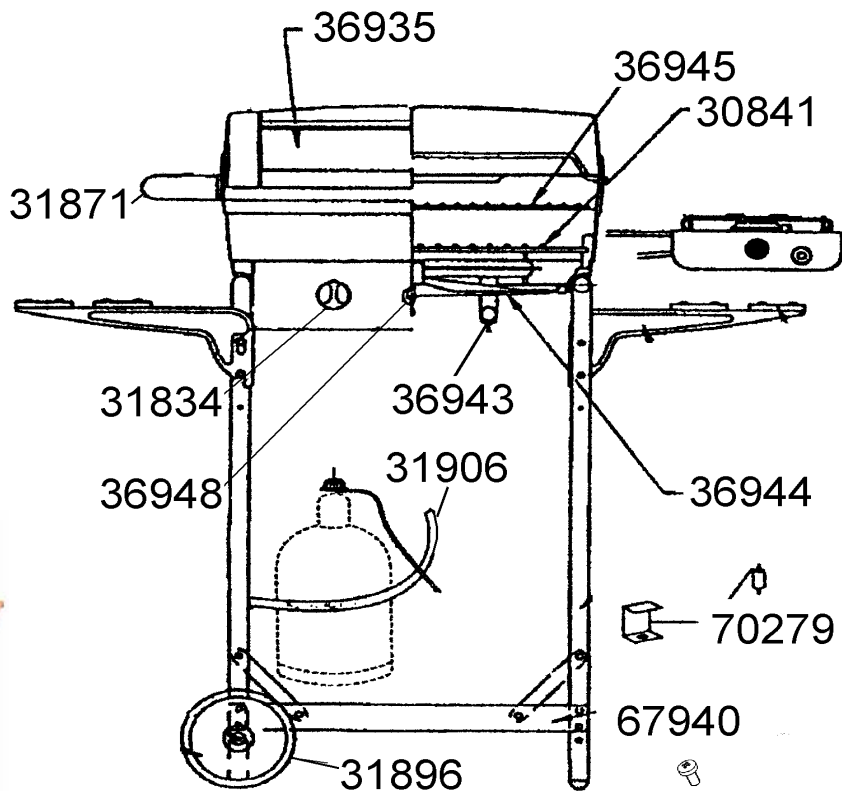

**RANCHERO 7000 PLUS &  
7000 LB (with stove / avec  
réchaud)**

Jet / Injecteur :  
**63558**

**RANCHERO 7000 LB**

**RANCHERO 7000 PLUS**

REF.	POINTS	- GB - DESIGNATIONS	DESIGNATIONS - F -
30841	120	LAVA ROCK GRID	GRILLE PIERRE DE LAVE
31834	30	FRONT PANEL KNOB (X2)	VOLANT DE CONSOLE (X2)
31871	80	HANDLE & (HANDLE GASKET)	POIGNEE+ (RONDELLE)
31896	50	WHEEL DIAMETER 150 (X 1)	ROUE DIAMETRE 150 (X 1)
31906	30	CYLINDER STRAP	SANGLE BOUTEILLE
36935	150	GLASS	VITRE
36943	160	COMPLETE BURNER & VENTURI	BRULEUR COMPLET + VENTURI
36944	225	BASE BOTTOM	FOND DE CUVE
36945	110	COOKING GRID	GRILLE DE CUISSON
36948	60	SIMPLE IGNITER	PIEZO SIMPLE
63558	30	JET	INJECTEUR
67940	30	SCREW (X 5) FOR BURNER	VIS (x 5) POUR BRULEUR
70279	50	ELECTRODE + HOLDER	ELECTRODE + CACHE ELECTRODE