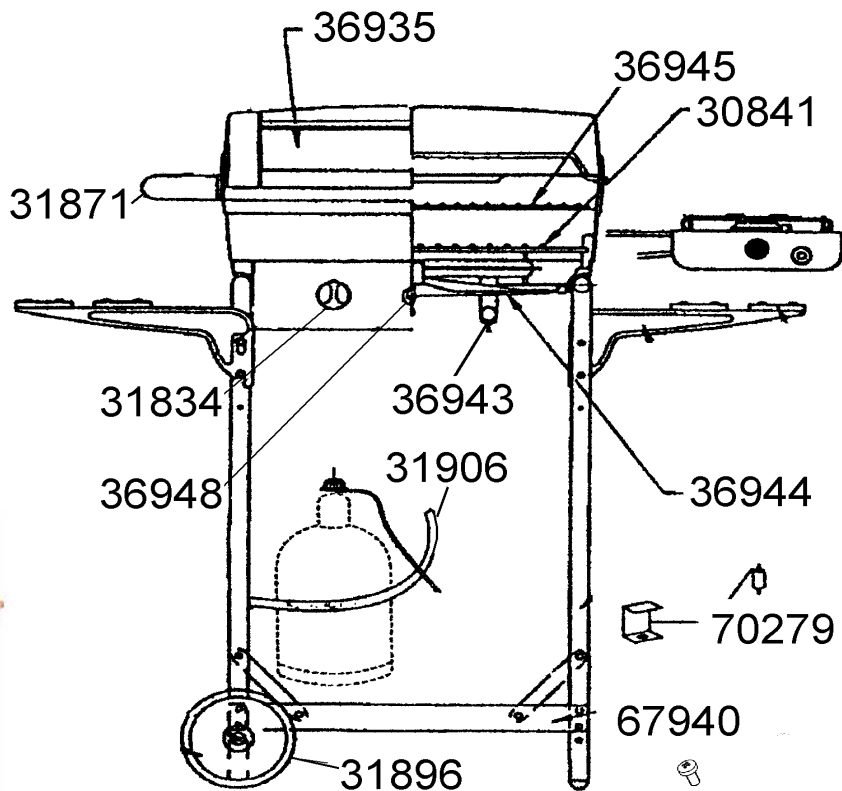

RANCHERO 7000 PLUS & 7000 LB (with stove / avec réchaud)

Jet / Injecteur :
63558

RANCHERO 7000 LB

RANCHERO 7000 PLUS

REF.	POINTS	- GB - DESIGNATIONS	DESIGNATIONS - F -
30841	120	LAVA ROCK GRID	GRILLE PIERRE DE LAVE
31834	30	FRONT PANEL KNOB (X2)	VOLANT DE CONSOLE (X2)
31871	80	HANDLE & (HANDLE GASKET)	POIGNEE+ (RONDELLE)
31896	50	WHEEL DIAMETER 150 (X 1)	ROUE DIAMETRE 150 (X 1)
31906	30	CYLINDER STRAP	SANGLE BOUTEILLE
36935	150	GLASS	VITRE
36943	160	COMPLETE BURNER & VENTURI	BRULEUR COMPLET + VENTURI
36944	225	BASE BOTTOM	FOND DE CUVE
36945	110	COOKING GRID	GRILLE DE CUISSON
36948	60	SIMPLE IGNITER	PIEZO SIMPLE
63558	30	JET	INJECTEUR
67940	30	SCREW (X 5) FOR BURNER	VIS (x 5) POUR BRULEUR
70279	50	ELECTRODE + HOLDER	ELECTRODE + CACHE ELECTRODE