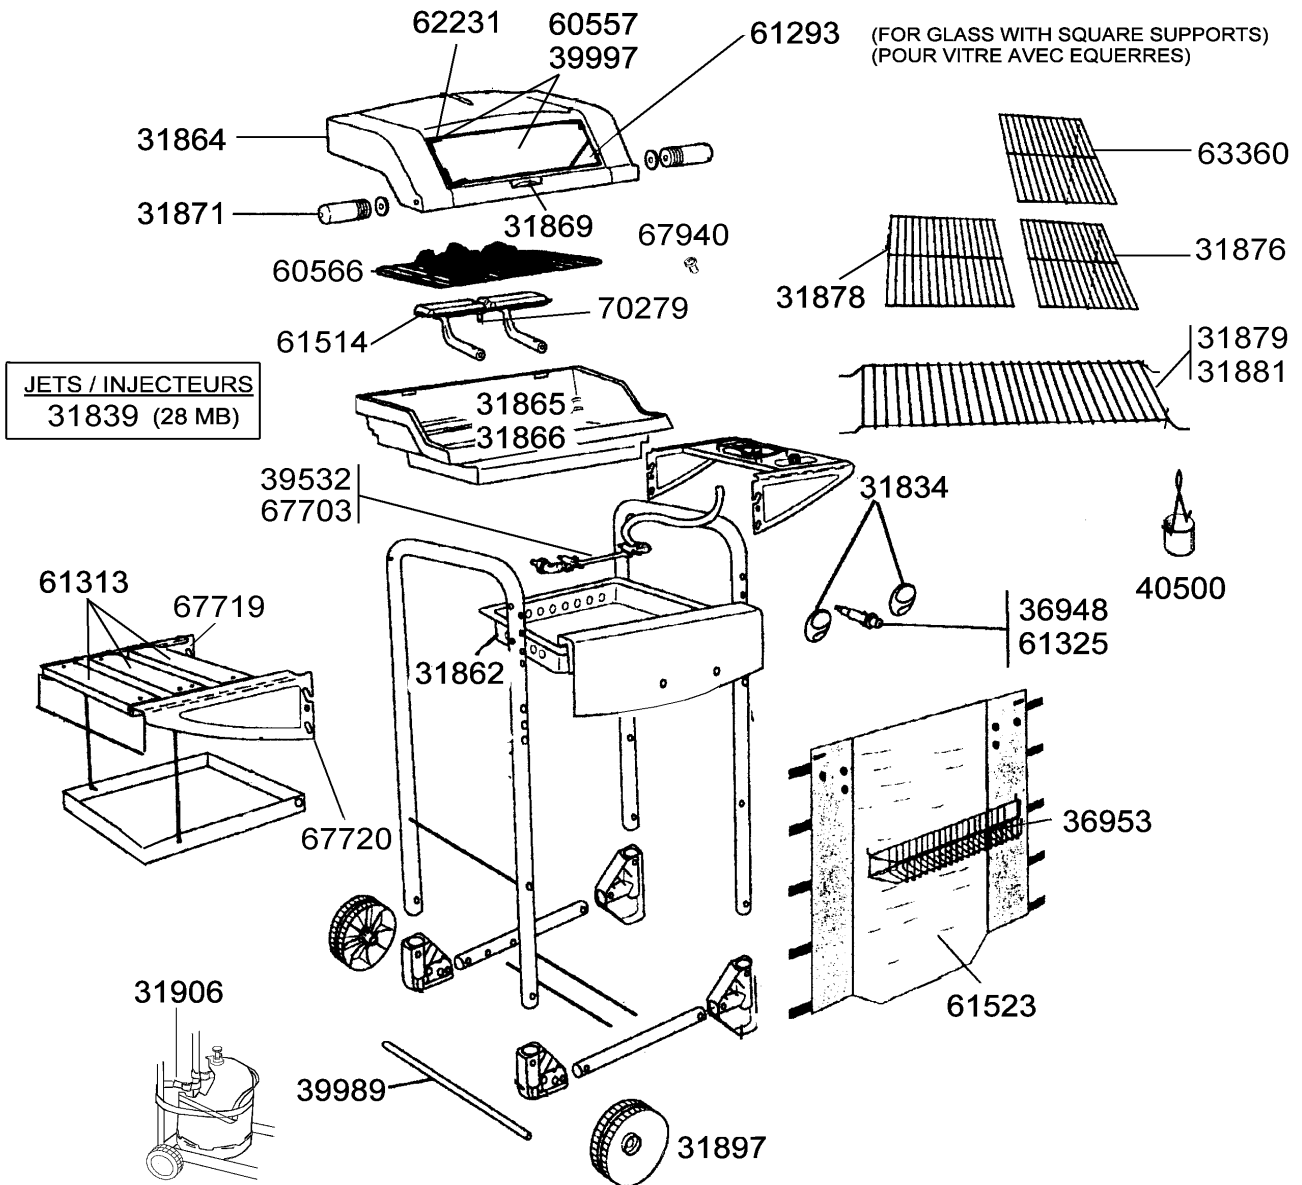

**RANCHEROS
MAXI - ULTRA - GRANDE**

MAXI

ULTRA

GRANDE

RANCHEROS MAXI - ULTRA - GRANDE

REF.	POINTS	GB - DESIGNATIONS	DESIGNATIONS - F	MAXI	ULTRA	GRANDE
31834	30	FRONT PANEL KNOB (X2)	VOLANT DE CONSOLE (X2)	X	X	X
31839	30	JET	INJECTEUR	X		
31862	150	BASE BOTTOM	FOND DE CUVE	X	X	X
31864	540	LID	COUVERCLE			X
31865	650	BASE	CUVE	X	X	
31866	740	BASE	CUVE			X
31869	80	RECTANGULAR THERMOMETER	THERMOMETRE RECTANGULAIRE			X
31871	80	HANDLE & (HANDLE GASKET)	POIGNEE+ (RONDELLE)	X	X	X
31876	150	ENAMELLED COOKING GRATE (SM)	GRILLE CUISSON EMAILLEE (PM)			X
31878	160	ENAMELLED COOKING GRID (LM)	GRILLE CUISSON EMAILLEE (GM)			X
31879	120	CHROMED WARMING GRID	GRILLE DE MIJOTAGE CHROMEE	X	X	
31881	80	CHROMED WARMING GRID	GRILLE DE MIJOTAGE CHROMEE			X
31897	50	WHEEL DIAMETER 175 (X 1)	ROUE DIAMETRE 175 (X 1)	X	X	X
31906	30	CYLINDER STRAP	SANGLE BOUTEILLE	X	X	X
36948	60	SIMPLE IGNITER	PIEZO SIMPLE	X		
36953	100	FRONT BASKET	PANIER FRONTAL		X	X
39532	220	COMPLETE GAS PIPE-28 MBAR 1/2"	TUBULURE COMPLETE-28 MBAR 1/2"	X		
39989	50	WHEEL AXIS	AXE DE ROUE	X	X	X
39997	120	GLASS + (SUPPORT X4)	VITRE+ (EQUERRE X4)			X
40500	40	GREASE CAN + WIRE	BOITE A GRAISSE + FIL	X	X	X
60557	150	GLASS +(SUPPORT X4)	VITRE + (EQUERRE X4)	X	X	
60566	90	LAVA ROCK GRATE	GRILLE PIERRE DE LAVE	X	X	X
61293	65	ANGULAR THERMOMETER	THERMOMETRE D'ANGLE	X	X	
61313	80	SET OF 3 PLANKS	JEU DE 3 LATTES	X	X	X
61325	83	DOUBLE IGNITOR	PIEZO DOUBLE		X	X
61514	170	RANCHERO BURNER 28 & 50 MBAR	BRULEUR RANCHERO 28 & 50 MBAR	X	X	X
61523	120	FRONT COVER (GREY/YELLOW)	JUPE TEXTILE (GRISE/JAUNE)	X	X	X
62231	60	GLASS SQUARE SUPPORT (X4)	EQUERRE VITRE (X4)	X	X	X
63360	80	HALF COOKING CHROMED GRID	DEMI GRILLE CUISSON CHROMEE	X	X	
67703	140	GAS PIPE 28 MB 1/4" - CH WITHOUT STOVE	TUBULURE 28MB 1/4"- CH SANS RECHAUD			X
67719	60	LEFT SHELF HOLDER - GREY	SUPPORT ETAGERE GAUCHE - GRIS			X
67720	60	RIGHT SHELF HOLDER - GREY	SUPPORT ETAGERE DROIT - GRIS			X
67940	30	SCREW (X 5) FOR BURNER	VIS (x 5) POUR BRULEUR	X	X	X
70279	50	ELECTRODE + HOLDER	ELECTRODE + CACHE ELECTRODE	X	X	X
	O	POUR PIECES DE RECHAUD LATERAL VOIR PLANCHE DU RECHAUD RANCHERO FOR SIDE STOVE SEE RANCHERO STOVE SCHEME			X	X