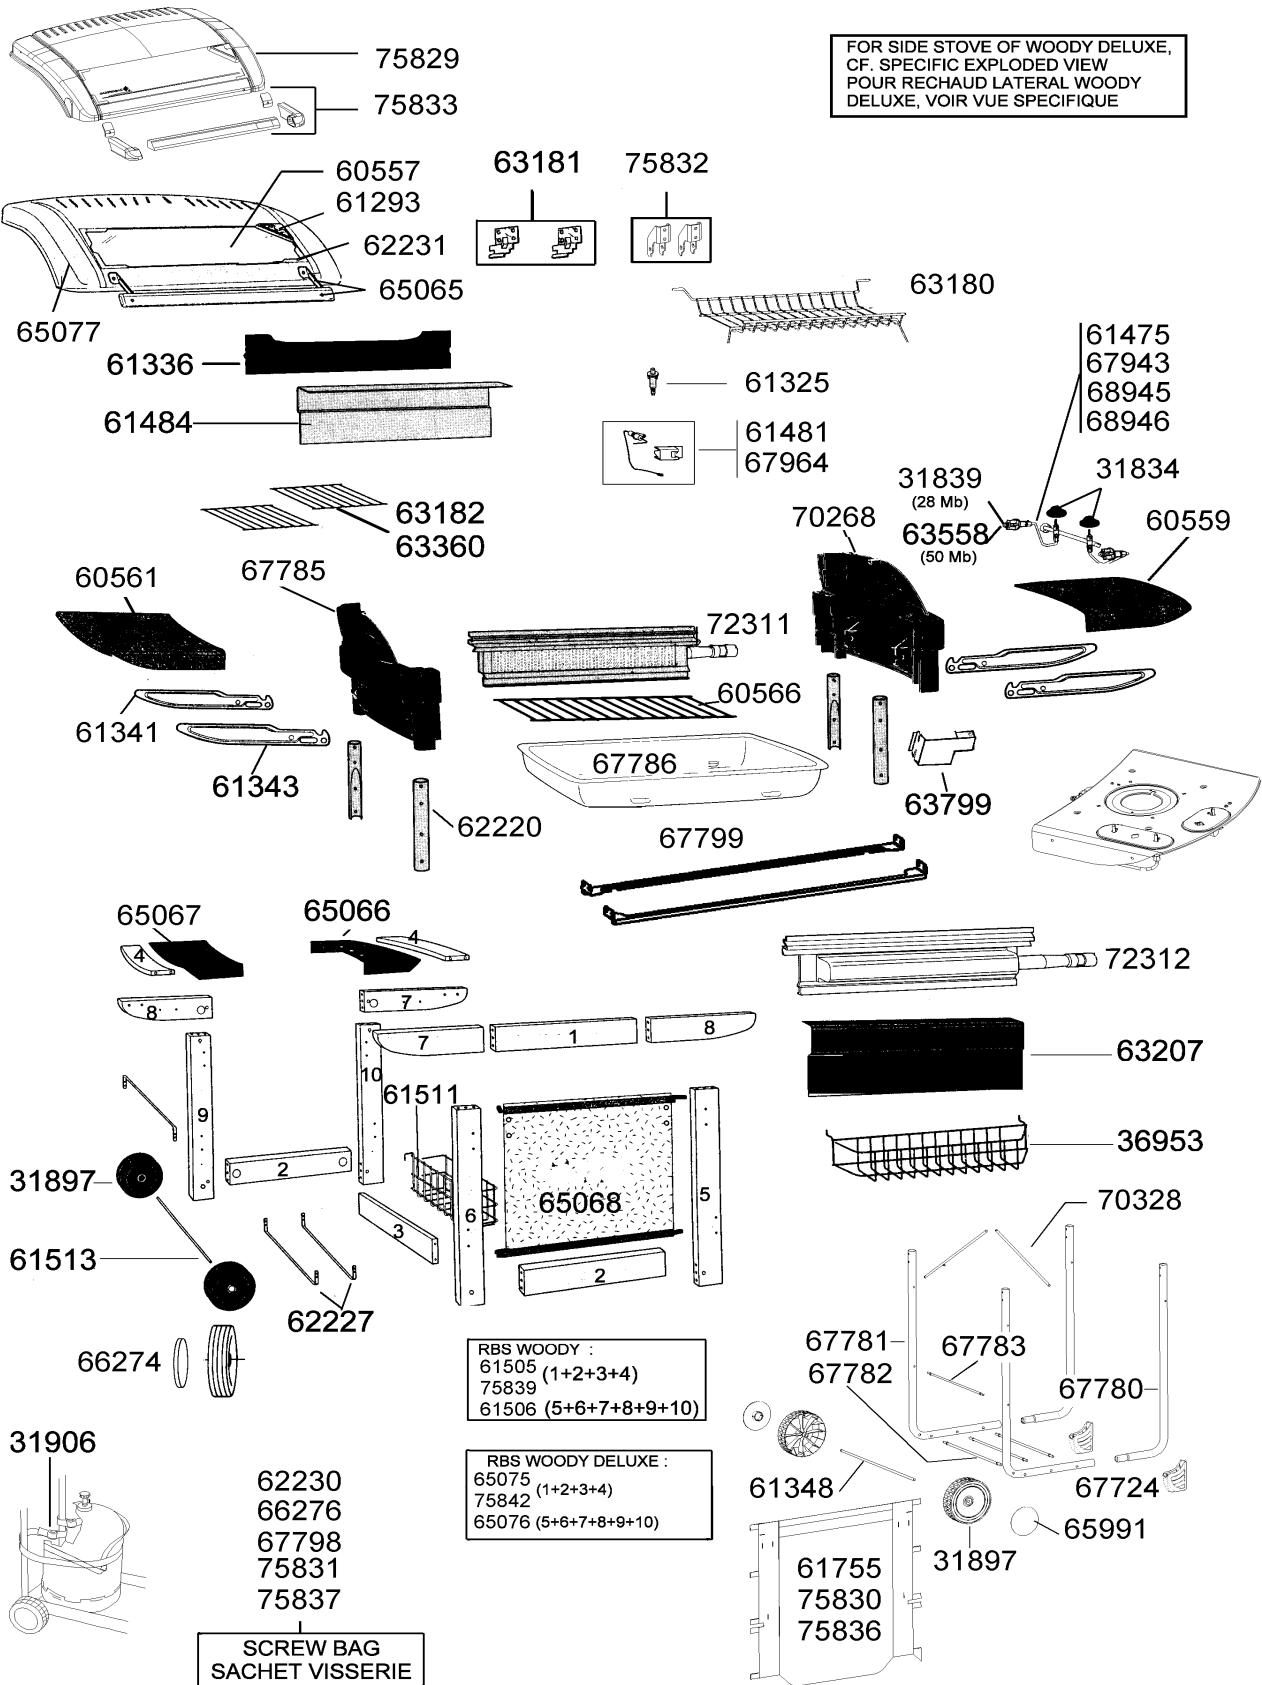

BARBECUES : RBS CLASSIC - RBS WOODY & RBS WOODY DELUXE

FOR SIDE STOVE OF WOODY DELUXE,
CF. SPECIFIC EXPLODED VIEW
POUR RECHAUD LATÉRAL WOODY
DELUXE, VOIR VUE SPÉCIFIQUE

RBS WOODY :
61505 (1+2+3+4)
75839
61506 (5+6+7+8+9+10)

RBS WOODY DELUXE :
65075 (1+2+3+4)
75842
65076 (5+6+7+8+9+10)

62230
66276
67798
75831
75837

SCREW BAG
SACHET VISSERIE