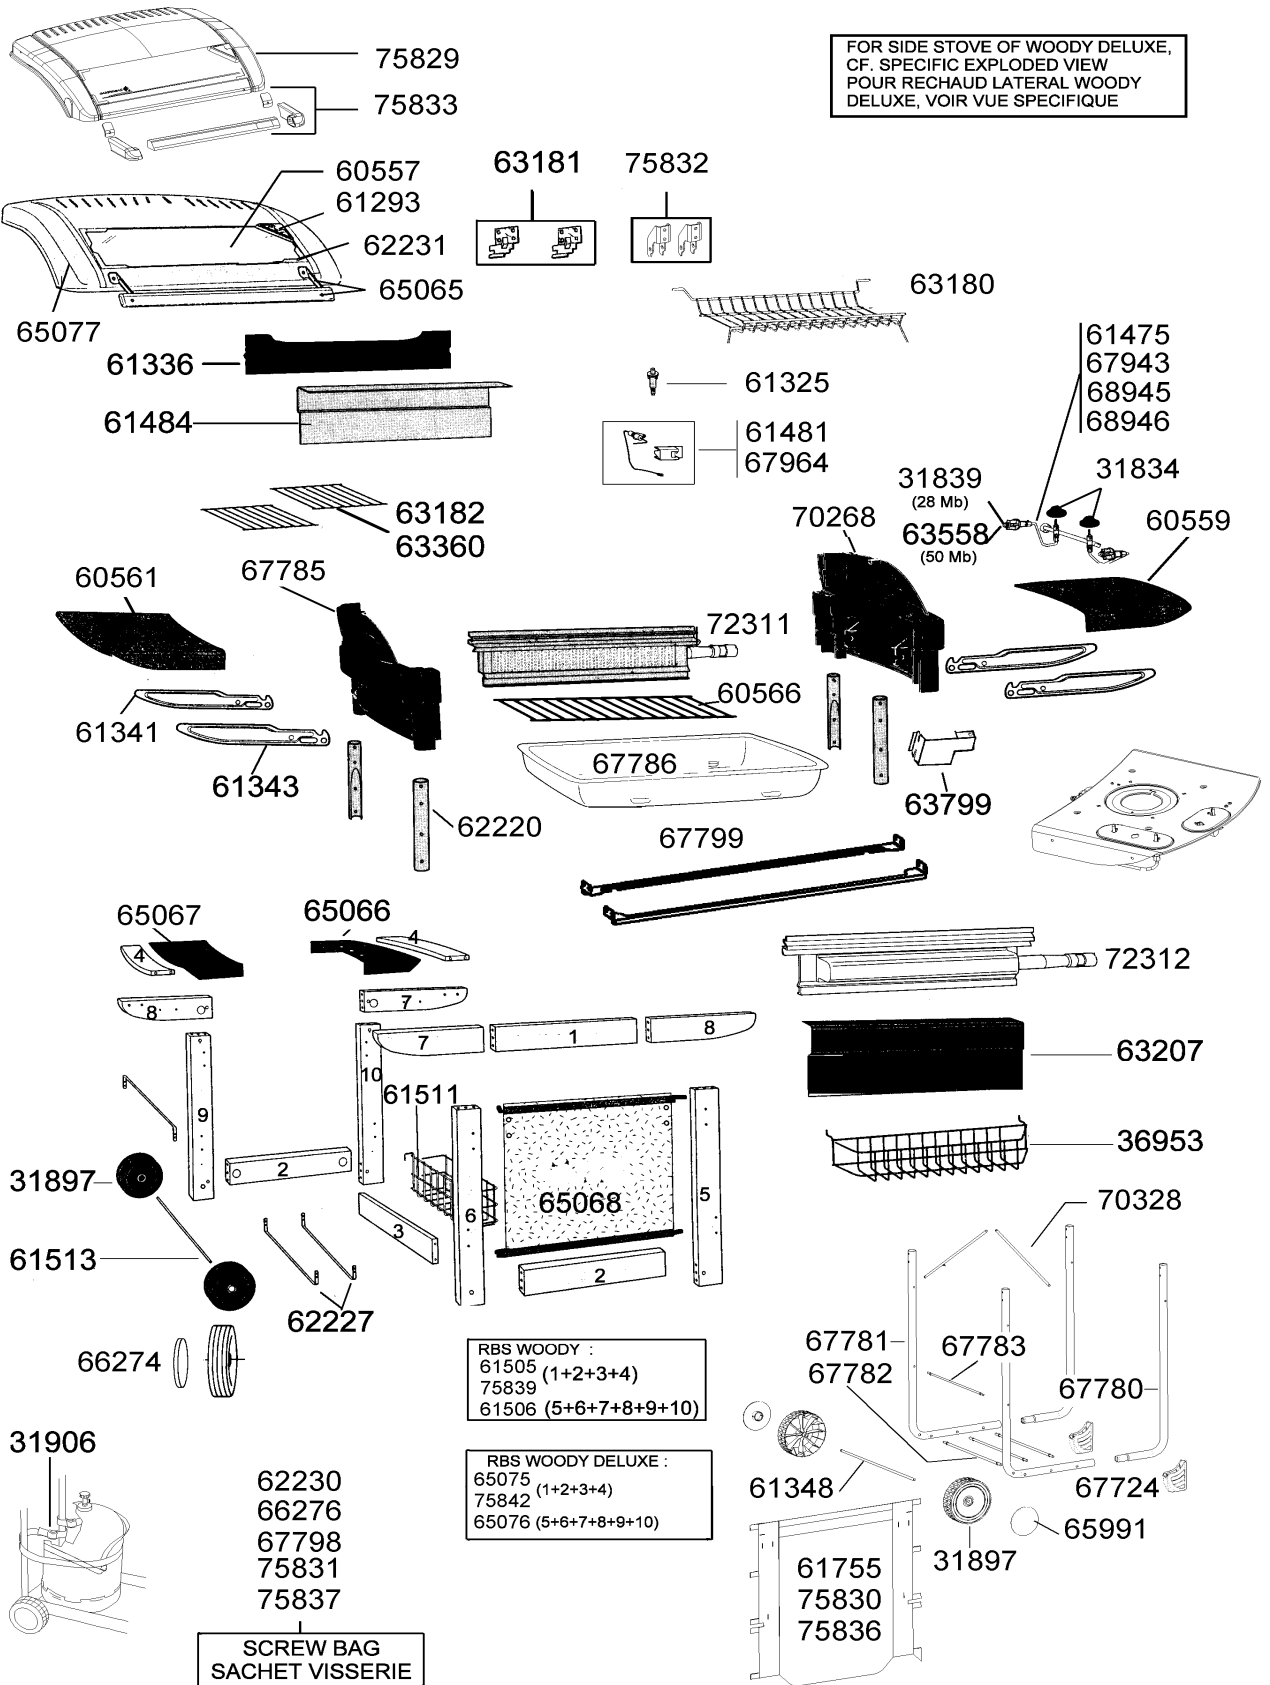

BARBECUES : RBS CLASSIC - RBS WOODY & RBS WOODY DELUXE

FOR SIDE STOVE OF WOODY DELUXE,
CF. SPECIFIC EXPLODED VIEW
POUR RECHAUD LATÉRAL WOODY
DELUXE, VOIR VUE SPÉCIFIQUE

RBS WOODY :
61505 (1+2+3+4)
75839
61506 (5+6+7+8+9+10)

RBS WOODY DELUXE :
65075 (1+2+3+4)
75842
65076 (5+6+7+8+9+10)

62230
66276
67798
75831
75837

SCREW BAG
SACHET VISSERIE