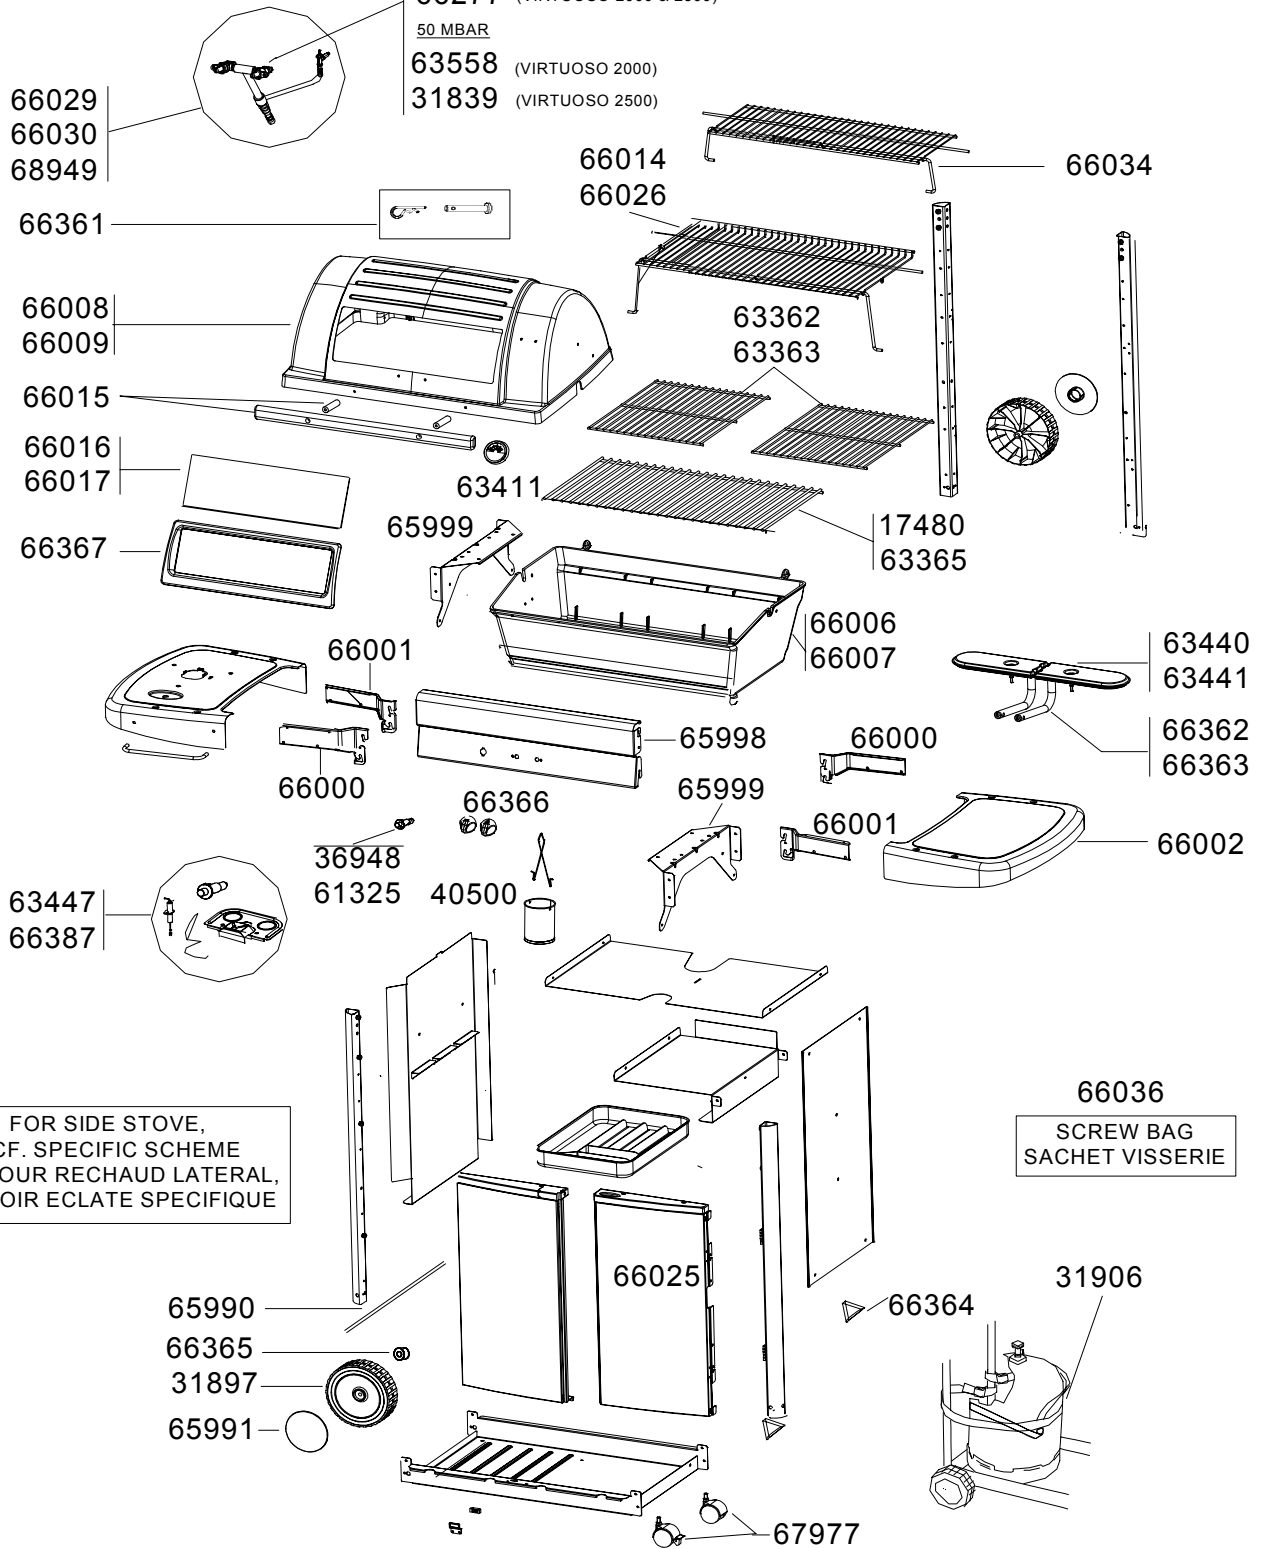

BARBECUES VIRTUOSO
2000 & 2500

REF.	POINTS	GB - DESIGNATIONS	DESIGNATIONS - F -	2000	2000 DELUXE	2500	2500 DELUXE
17480	110	LAVA ROCK GRATE	GRILLE PIERRE DE LAVE	X	X		
31839	30	JET	INJECTEUR			X	X
31897	50	WHEEL DIAMETER 175 (X 1)	ROUE DIAMETRE 175 (X 1)	X	X	X	X
31906	30	CYLINDER STRAP	SANGLE BOUTEILLE	X	X	X	X
36948	60	SIMPLE IGNITER	PIEZO SIMPLE	X		X	
40500	40	GREASE CAN + WIRE	BOITE A GRAISSE + FIL	X	X	X	X
61325	83	DOUBLE IGNITOR	PIEZO DOUBLE		X		X
63362	110	COOKING GRID	GRILLE DE CUISSON	X	X		
63363	110	1/2 ENAMELLED COOKING GRID	1/2 GRILLE DE CUISSON EMAILLEE			X	X
63365	110	LAVA ROCK GRATE	GRILLE PIERRE DE LAVE			X	X
63411	60	THERMOMETER	THERMOMETRE	X	X	X	X
63440	150	BURNER AND 2 RETENTIONS	BRULEUR ET 2 CLIPS	X	X		
63441	170	BURNER AND 2 RETENTIONS	BRULEUR ET 2 CLIPS			X	X
63447	120	IGNITOR PACK(SIMPLE) & PLATE	KIT ALLUMAGE SIMPLE ET SUPPORT	X		X	
63558	30	JET	INJECTEUR	X	X		
65990	30	WHEEL AXLE	AXE DE ROUE	X	X	X	X
65991	30	HUB CAP	ENJOLIVEUR DE ROUE	X	X	X	X
65998	90	FRONT PANEL	CONSOLE	X	X	X	X
65999	120	BOTTOM SUPPORT (x2)	TRAVERSE SUPPORT CUVE (x2)	X	X	X	X
66000	60	SHELF SUPPORT - RIGHT MOD 2000/2500	SUPPORT ETAGERE DROIT- MOD 2000/2500	X	X	X	X
66001	60	SHELF SUPPORT - LEFT - MOD 2000/2500	SUPPORT ETAGERE GAUCHE- MOD 2000/2500	X	X	X	X
66002	120	SHELF	ETAGERE	X	X		
66006	600	BOTTOM	CUVE	X	X		
66007	620	BOTTOM	CUVE			X	X
66008	700	LID	COUVERCLE	X	X		
66009	700	LID	COUVERCLE			X	X
66014	110	LOWER WARMING GRID	GRILLE DE MIJOTAGE BASSE	X	X		
66015	100	WOODEN HANDLE	POIGNEE BOIS	X	X	X	X
66016	200	GLASS & FRAME	VITRE & CADRE	X	X		
66017	150	GLASS & FRAME	VITRE & CADRE			X	X
66025	250	RIGHT CYLINDER SHEET	CACHE BOUTEILLE DROIT	X	X	X	X
66026	120	LOWER WARMING GRID	GRILLE DE MIJOTAGE BASSE			X	X
66029	150	COMPLETE TAPS 28MB 1/2"	ROBINETS MONTES 28MB 1/2"	X		X	
66030	290	COMPLETE TAPS & HOSE 28MB 1/2"	ROBINETS MONTES & TUYAU 28MB 1/2"		X		
66034	180	UPPER WARMING GRID	GRILLE DE MIJOTAGE HAUTE				X
66036	70	SCREW BAG	SACHET DE VISSERIE	X	X	X	X
66277	30	JET	INJECTEUR	X	X	X	X
66361	50	LID HINGES (X 2)	CHARNIERE DE COUVERCLE (X 2)	X	X	X	X
66362	130	VENTURI (X 2)	VENTURI (X 2)	X	X		
66363	130	VENTURI (X 2)	VENTURI (X 2)			X	X
66364	40	TUBE CAP (X 4)	BOUCHONS TUBE (X 4)	X	X	X	X
66365	40	WHEEL CROSS PIECE (X 2)	ENTRETOISE ROUE (X 2)	X	X	X	X
66366	30	KNOB (X 2)	VOLANTS (X 2)	X	X	X	X
66367	90	WINDOW FRAME	CADRE DE VITRE	X	X		
66387	150	IGNITOR PACK DOUBLE & PLATE	KIT ALLUMAGE DOUBLE & SUPPORT		X		X
67977	60	SET OF WHEELS (x 2)	ENSEMBLE ROUES (x 2)	X	X	X	X
68949	290	TAPS & HOSE 28MB -EXPORT NOZZLE	ROBINETS MONTES & TUYAU- ABOUT EXPORT		X		X
	O	POUR RECHAUD LATERAL VOIR ECLATE RECHAUD VIRTUOSO			X		X
		FOR SIDE STOVE SEE SIDE STOVE SCHEME OF VIRTUOSO			X		X