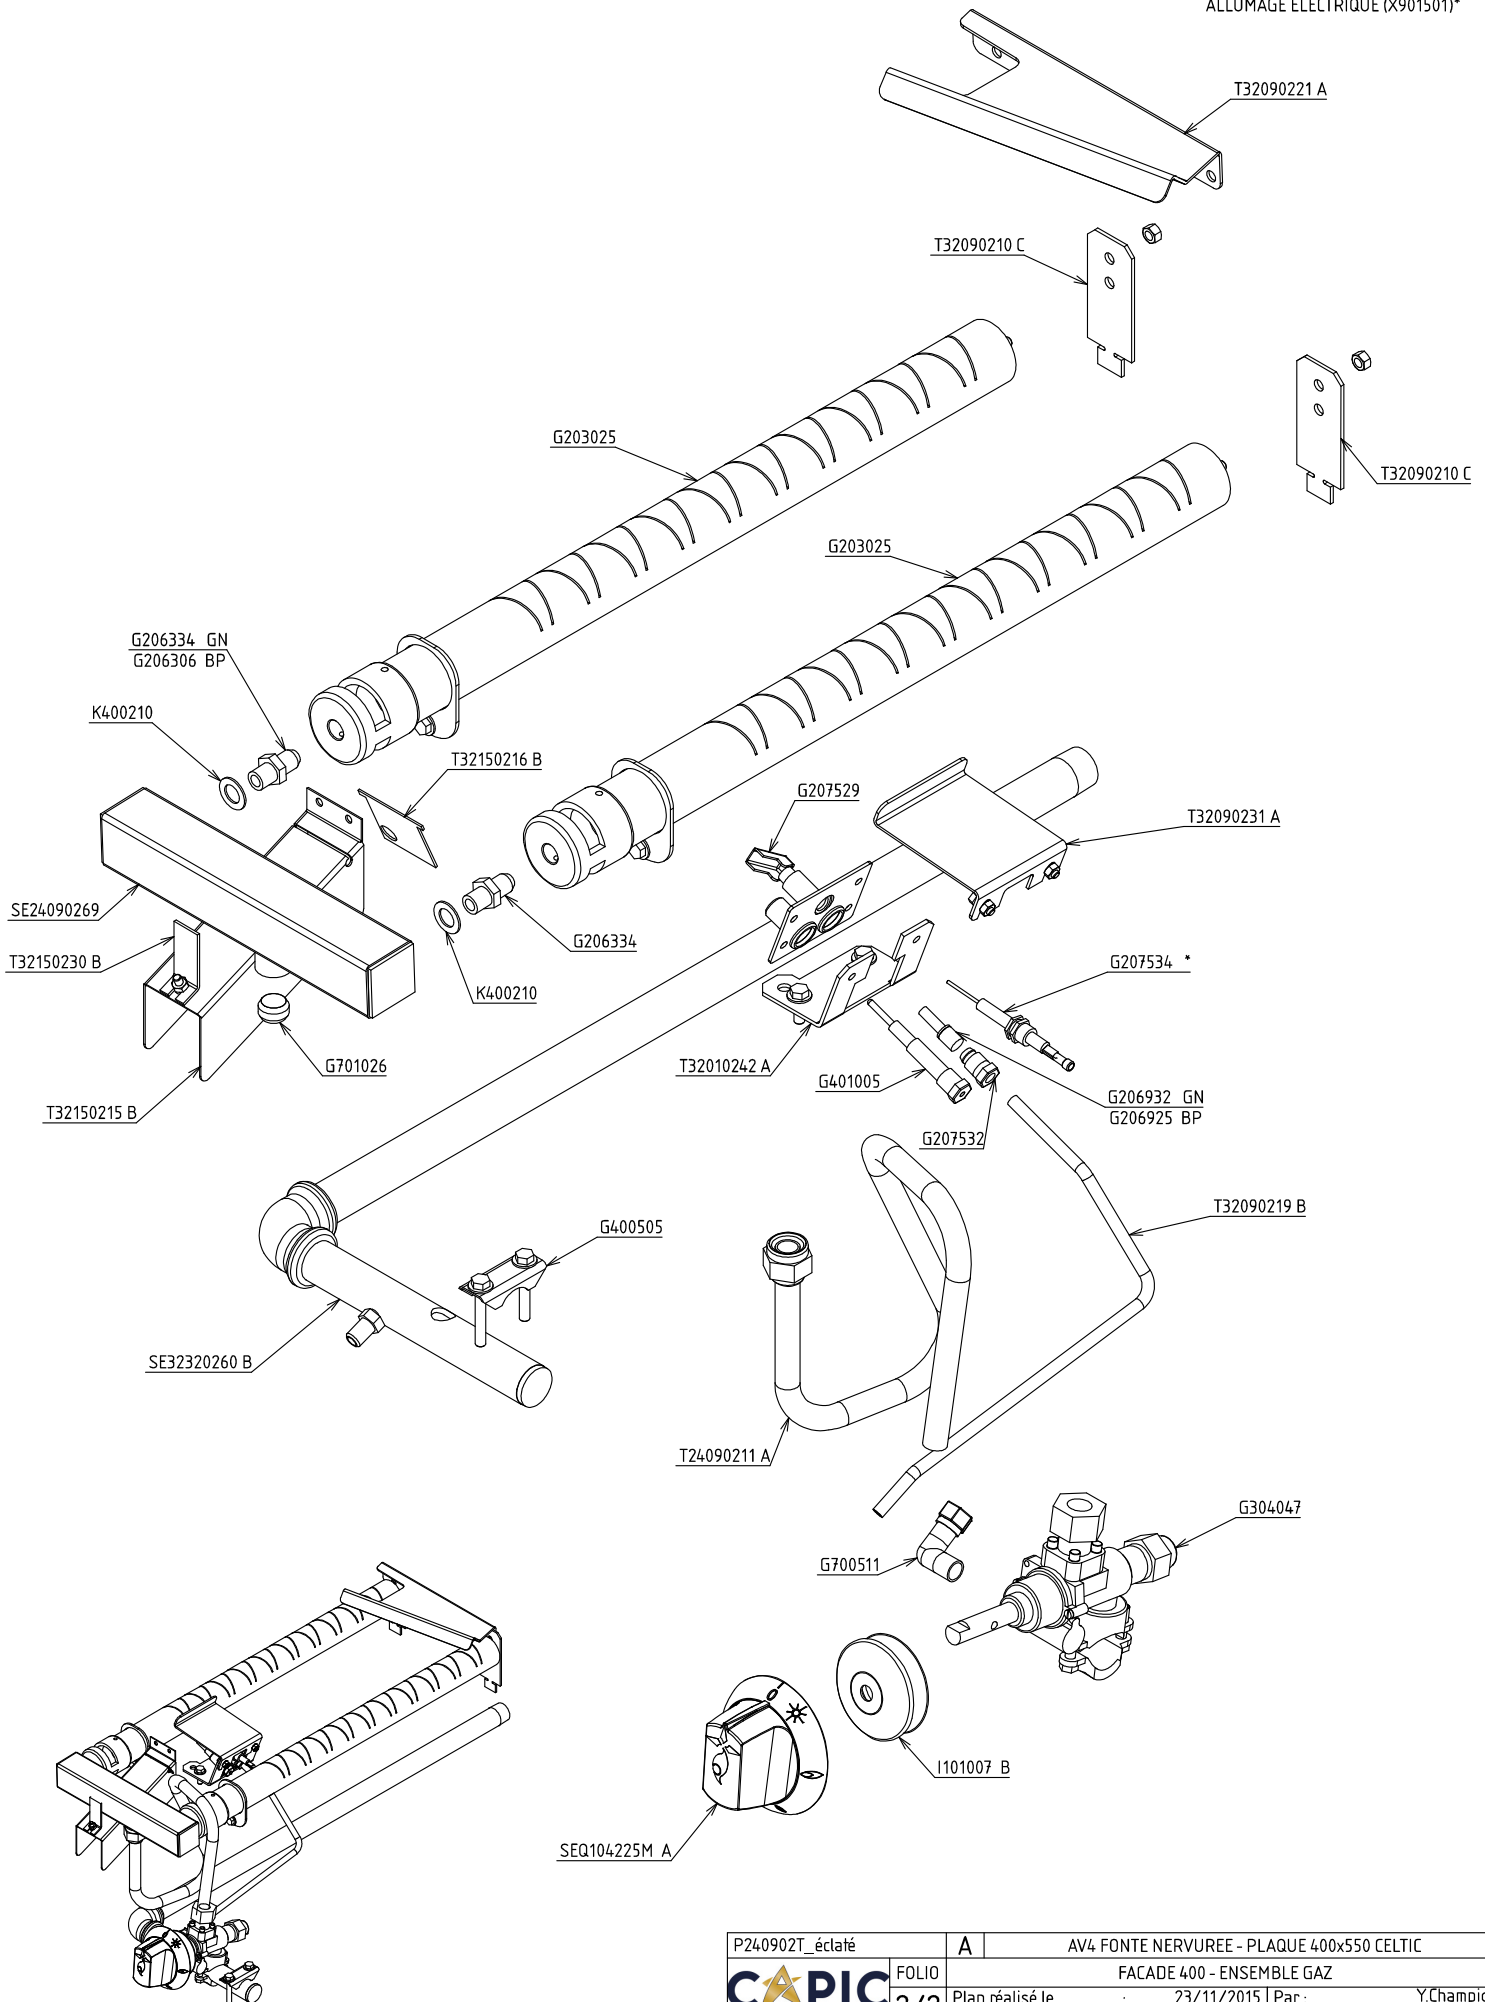

P240902T_éclaté	A	AV4 FONTE NERVUREE - PLAQUE 400x550 CELTIC
<b>CAPIC</b> France 1955 ★★★★★	FOLIO 1/2	FACADE 400
	Plan réalisé le : 23/11/2015	Par : Y.Champion
	Dernière date de modif : -	Par : -
SA CAPIC AVENUE DES SPORTS 29556 QUIMPER CEDEX 9 TEL:02.98.64.77.00- FAX 02.98.52.06.47		

P240902T_éclaté	A	AV4 FONTE NERVUREE - PLAQUE 400x550 CELTIC
<b>CAPIC</b> France 1955 ★★★★★	FOLIO 2/2	FACADE 400 - ENSEMBLE GAZ
	Plan réalisé le	23/11/2015 Par : Y.Champion
	Dernière date de modif :	- Par : -
SA CAPIC AVENUE DES SPORTS 29556 QUIMPER CEDEX 9 TEL:02.98.64.77.00- FAX 02.98.52.06.47		