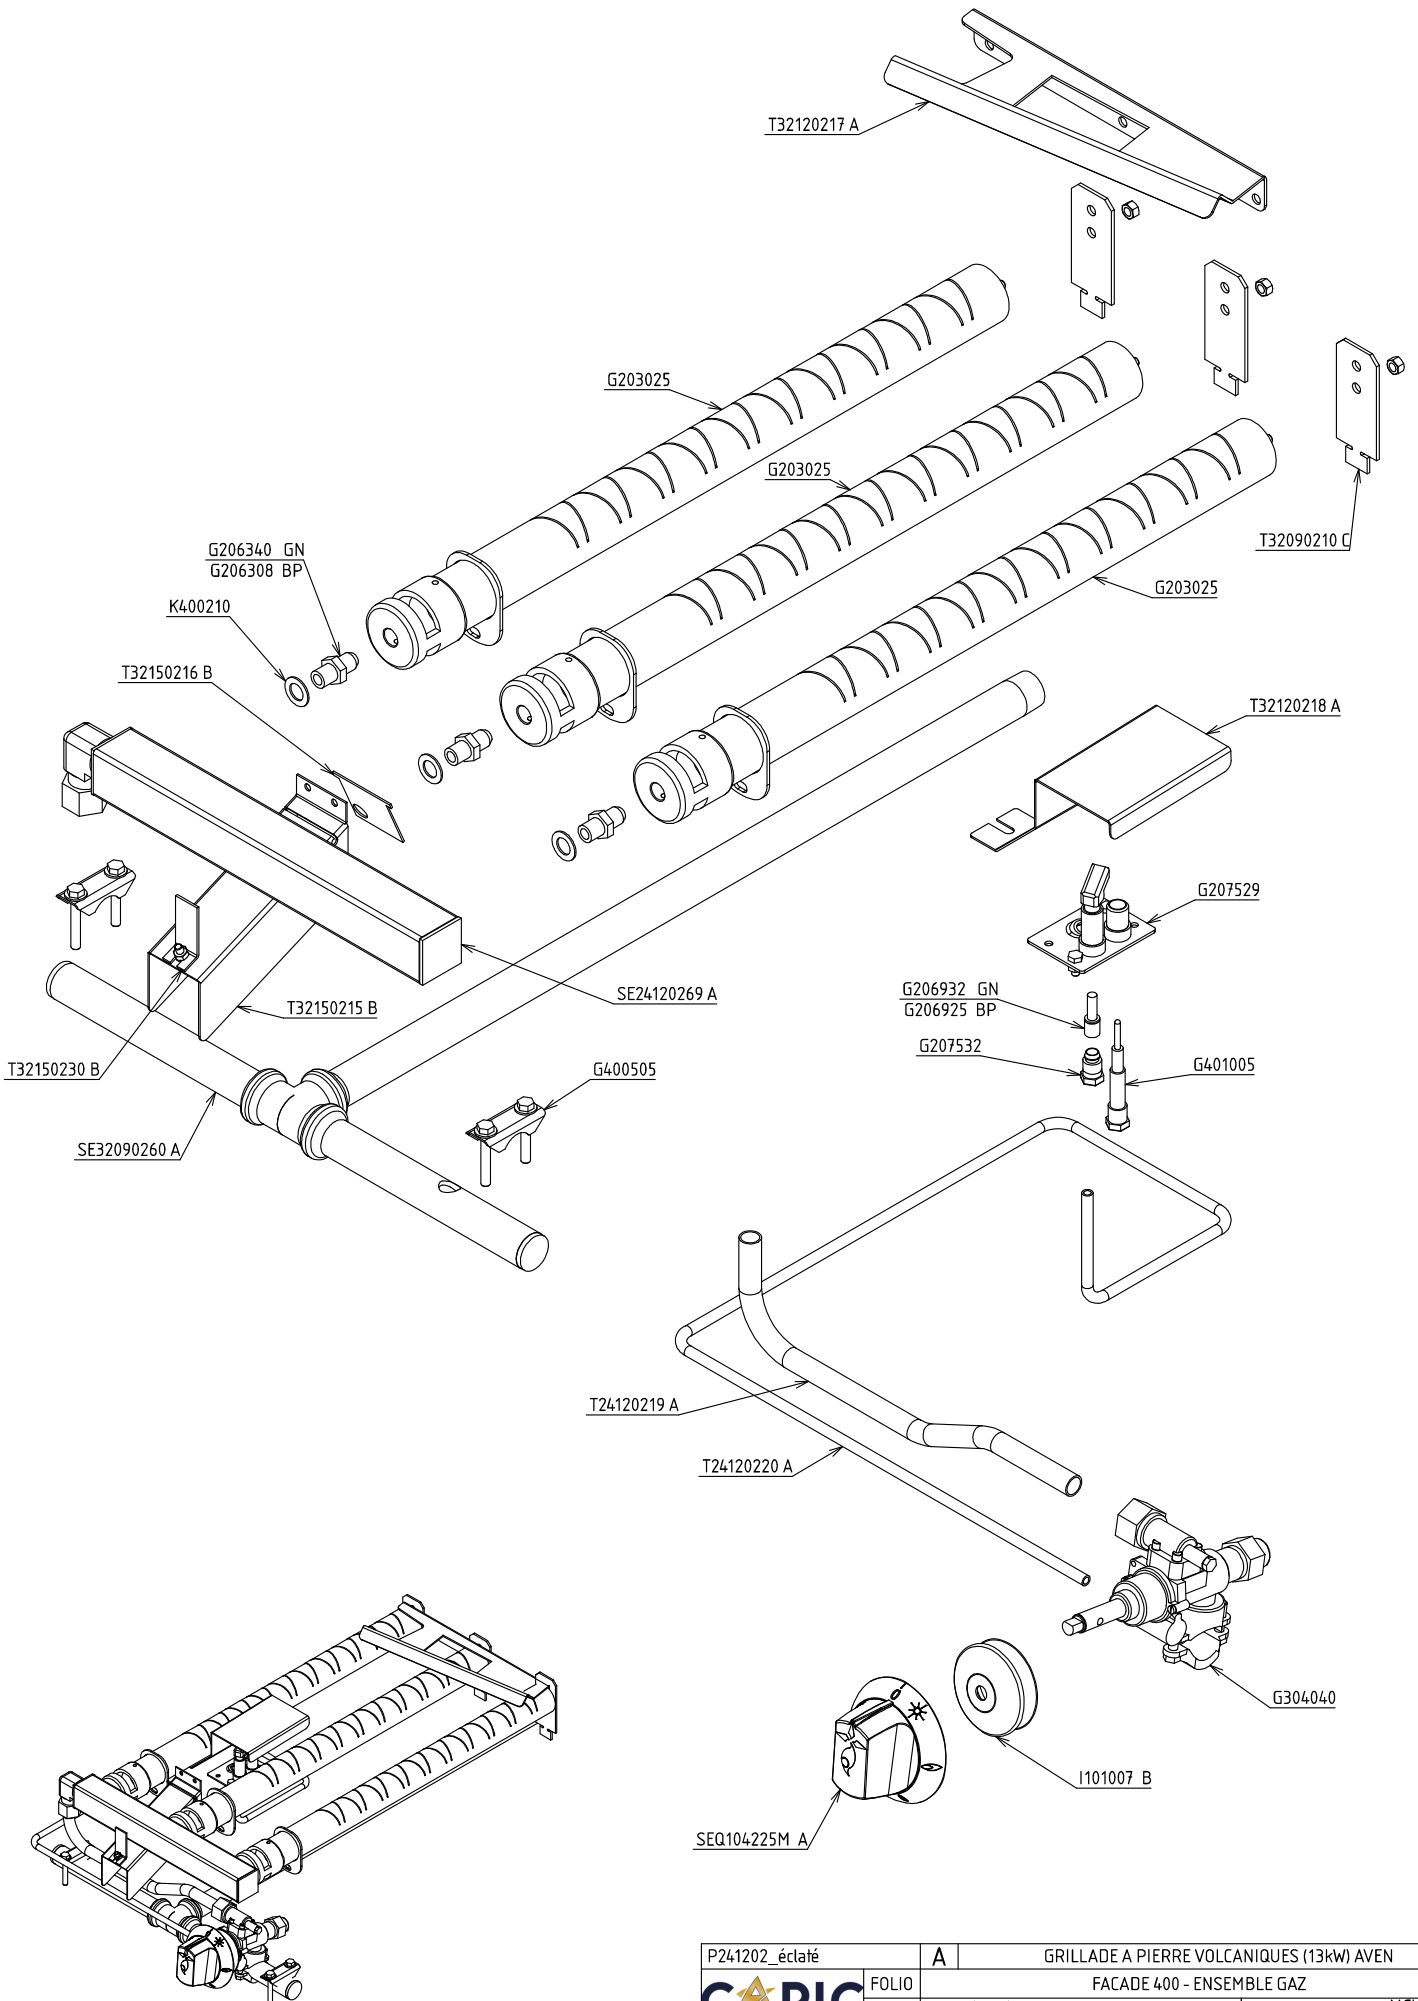

P241202_éclaté	A	GRILLADE A PIERRE VOLCANIQUES (13kW) AVEN	
CAPIC	FOLIO	FACADE 400	
France 1955 ★★★★★	1/2	Plan réalisé le : 24/11/2015	Par : Y.Champion
		Dernière date de modif : -	Par : -
SA CAPIC AVENUE DES SPORTS 29556 QUIMPER CEDEX 9 TEL:02.98.64.77.00- FAX 02.98.52.06.47			

P241202_éclaté	A	GRILLADE A PIERRE VOLCANIQUES (13kW) AVEN
CAPIC France 1955 ★★★★★	FOLIO 2/2	FACADE 400 - ENSEMBLE GAZ
Plan réalisé le : 24/11/2015		Par : Y.Champion
Dernière date de modif. :		Par : -
SA CAPIC AVENUE DES SPORTS 29556 QUIMPER CEDEX 9 TEL:02.98.64.77.00- FAX 02.98.52.06.47		