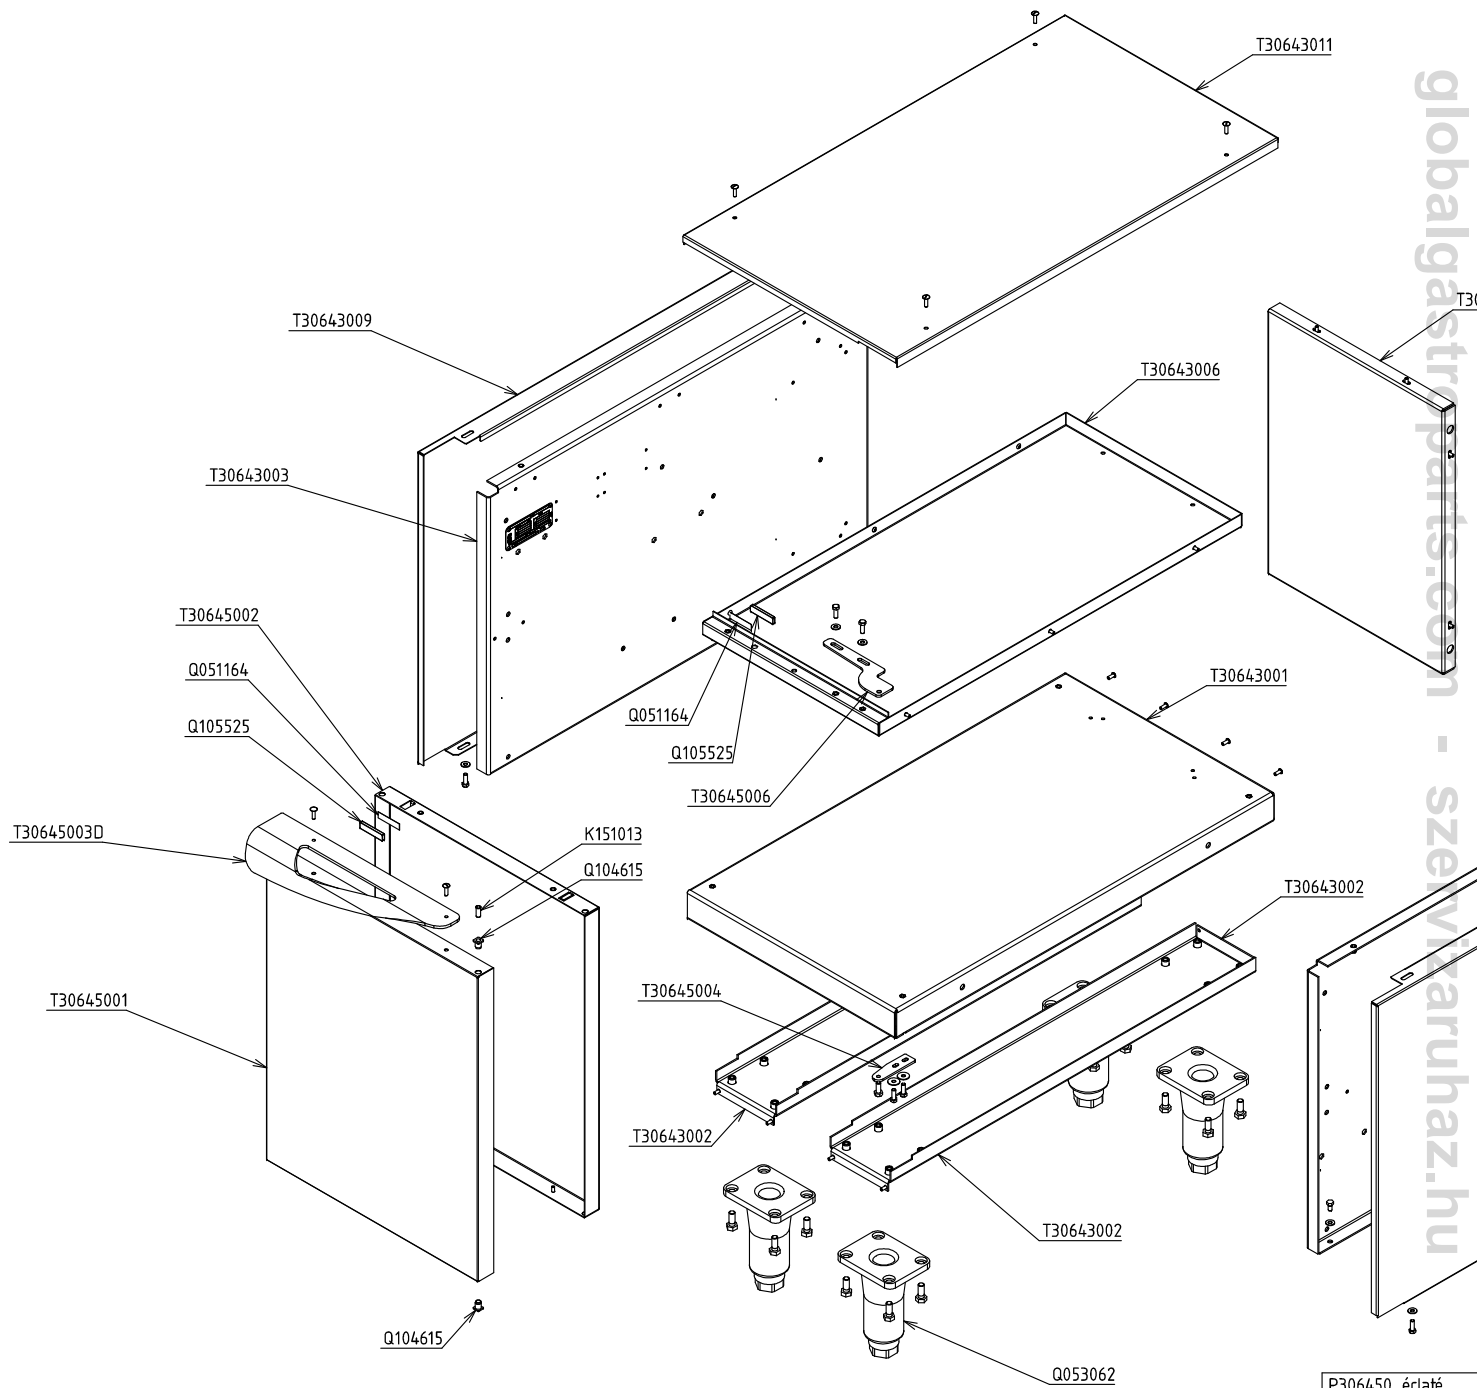

P341201_éclaté	A	GRILLADE AJOUREE BARREAUX FONTE ELEC (6 kW) CELTIC
CAPIC Depuis 1955	FOLIO 1/1	FACADE 400
Plan réalisé le : 03/09/2009		Par : mmottin
Dernière date de modif : -		Par : -
SA CAPIC AVENUE DES SPORTS 29556 QUIMPER CEDEX 9 TEL:02.98.64.77.00- FAX 02.98.52.06.47		

P306450_éclaté