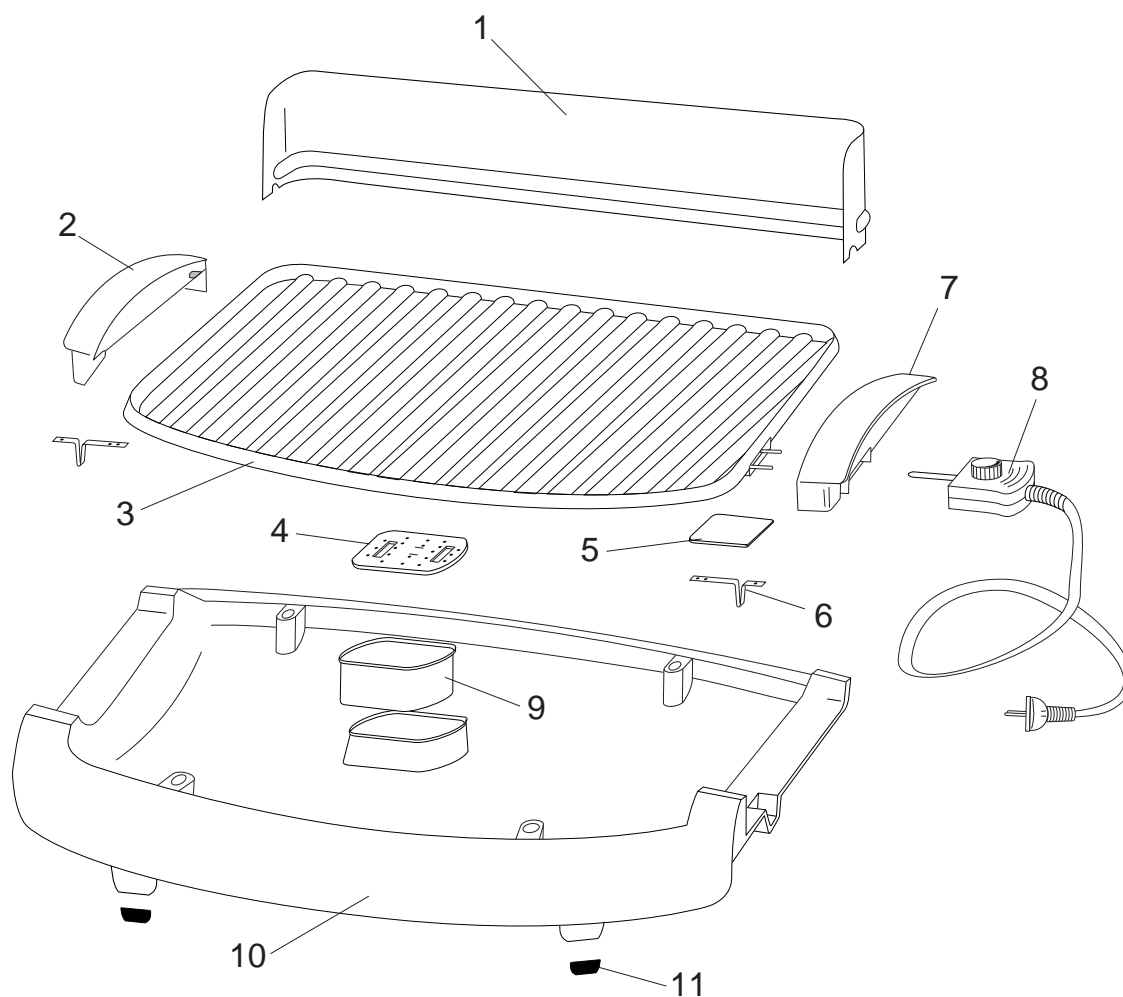

0126116100

DE'LONGHI "INT" BG 16

GrigliaTutto Barby-Q

Pos	Codice	Italiano	English	Francais	Deutsch	Espanol
01	PH1000	PARAVENTO	WIND BREAK	BRISE-VENT	WINDSCHUTZ	MAMPARA
02	PH1001	MANIGLIA SX	HANDLE LEFT	POIGNEE GAUCHE	GRIFF LINKS	MANILLA IZQUIERDO
03	PH1013	GRIGLIA COTT.	WIRE RACK	GRILLE	ROST	PARRILLA
04	PH1003	COPERCHIETTO	COVER	COUVERCLE	DECKEL	TAPADERA
05	PH1014	TARGA	RATING PLATE	PLAQUE	SCHILD	MATRICULA
06	PH1005	STAFFA	BRACKET	ETRIER	BUEGEL	ABRAZADERA
07	PH1006	MANIGLIA DX	HANDLE RIGHT	POIGNEE DROITE	GRIFF RECHTS	MANILLA DERECHO
08	PH1015	SPINOTTO	GUDGEON PIN	FICHE	STECKER	PERNO
09	PH1008	CONTENITORE	CONTAINER	RESERVOIR	BEHAELTER	CONTENEDOR
10	PH1009	BASE	SUPPORT BASE	BASE D'APPUI	STUETZFLAECHE	SOPORTE
11	PH1010	GOMMINO	RUBBER PAD	PARE CHOCS	PUFFER	GUARNICION

DE'LONGHI 'INT' BG16 Cod.0126116100