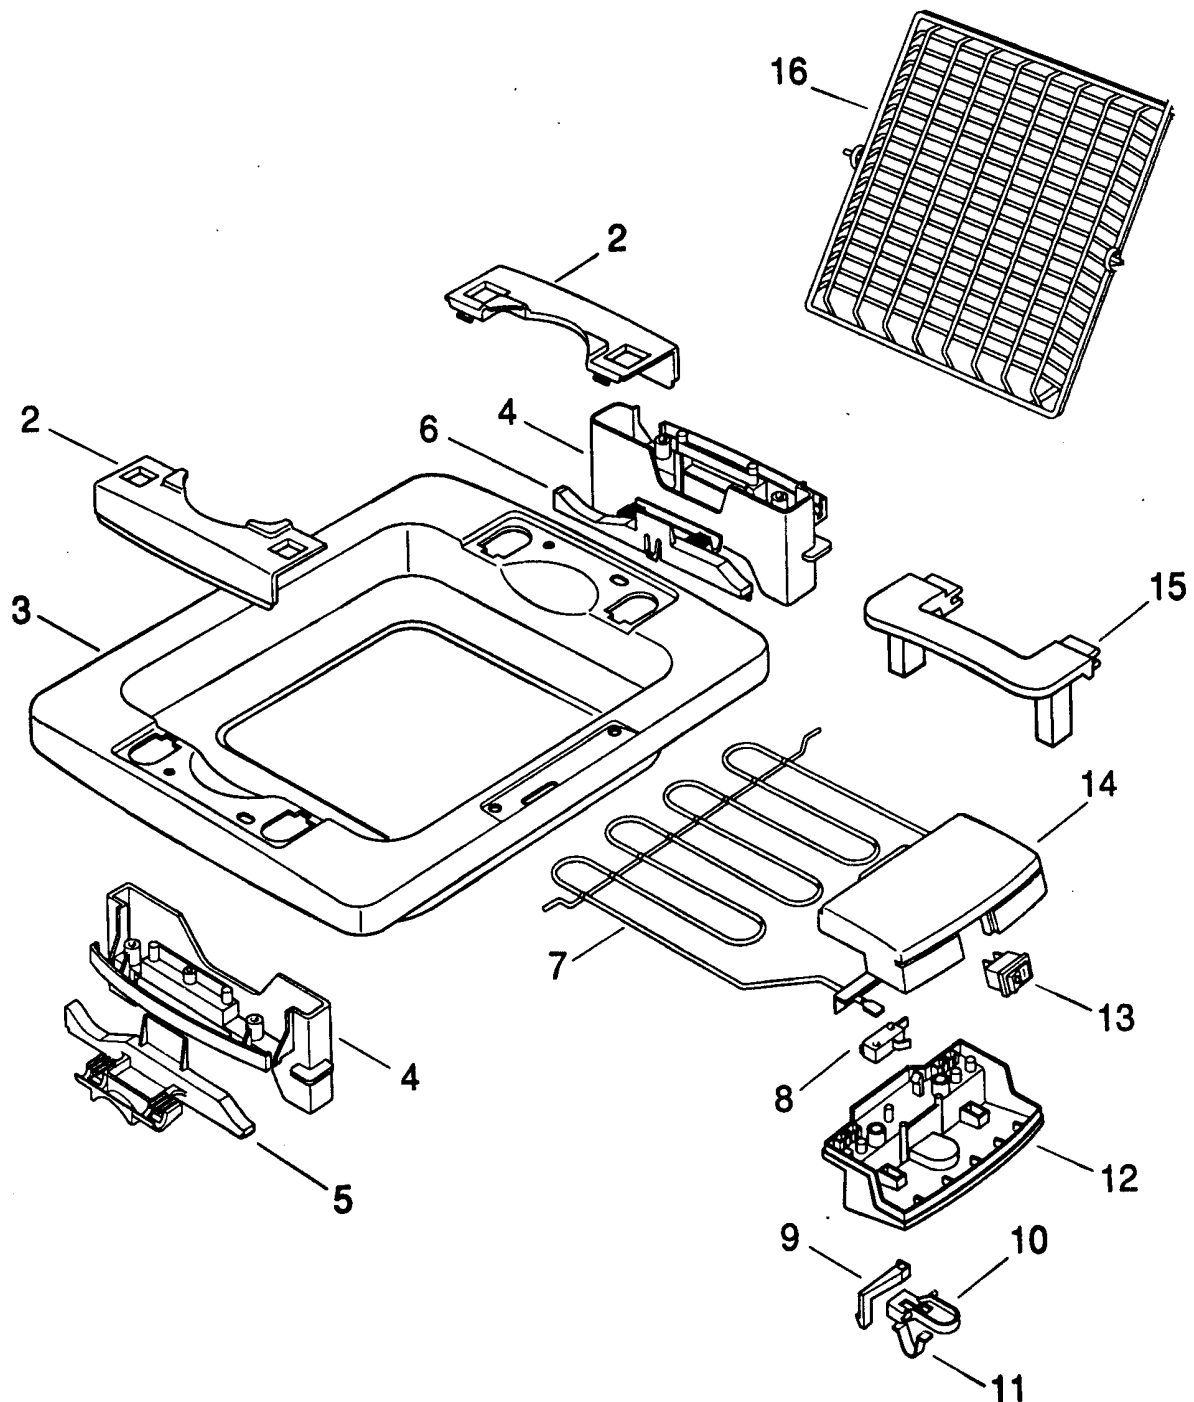

0126150001

DE' LONGHI "I" BQ 50

Position	Code	description
002	535310	HANDLE
003	707870	BODY
004	552211	FOOT
005	591977	SLIDER LEFT
006	591976	SLIDER RIGHT
007	5112610061	HEATING Element
008	511855	MICROSWITCH
009	535035	LEVER
010	535034	HOOK
011	606950	SPRING
012	535031	CONTROL PANEL
013	5112610211	SWITCH
014	591940	CONTROL PANEL
015	5312610421	HANDLE
016	6112610261	GRID