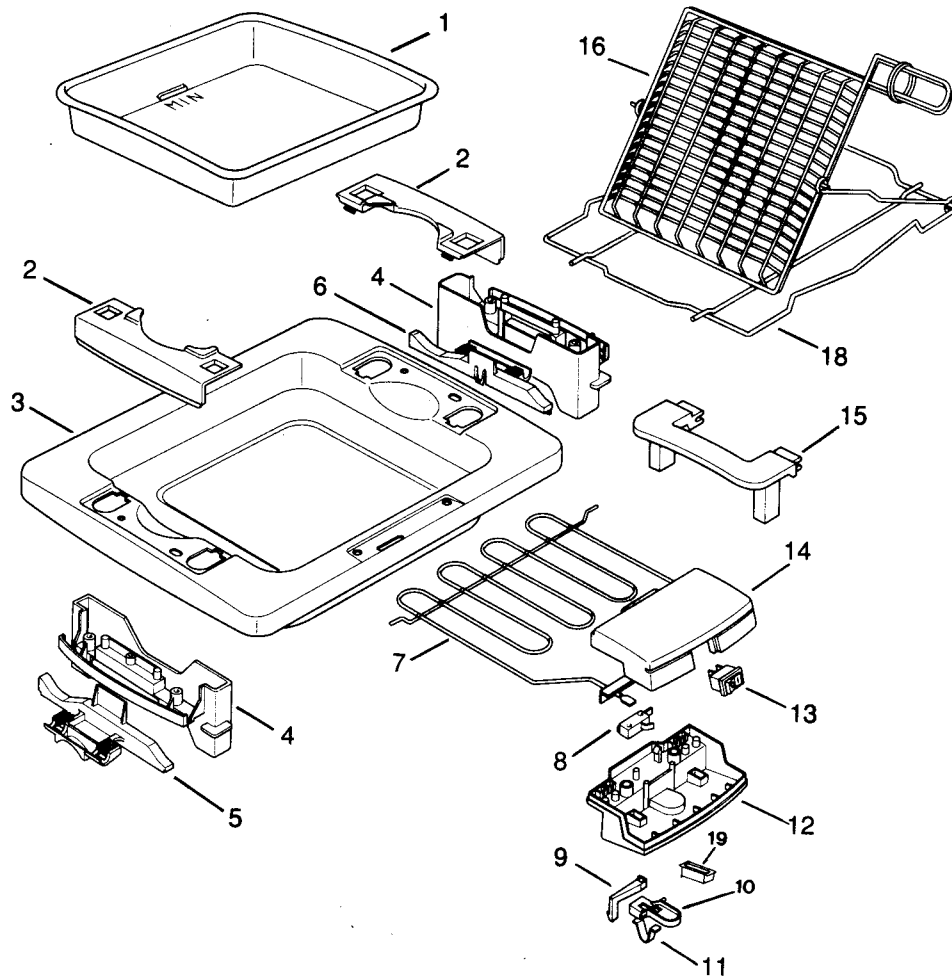

SERVICE

DE'LONGHI "INT" BQ 88.0

Pos	Codice	Italiano	English	Francais	Deutsch	Espanol
	552586	KIT CAVALLETTO	KIT SUPPORT STAND	KIT CHEVALET	GESTELLBAUSATZ	KIT CABALLETE
	566722	POLISTIROLO SUP.	POLYSTYRENE UPPER	POLYSTYRENE SUP.	STYROPOR OBEN	POLIESTIROL SUP.
	566723	POLISTIROLO INF.	POLYSTYRENE LOWER	POLYSTYRENE INF.	STYROPOR UNTEN	POLIESTIROL INF.
	569123	SCATOLA IMBALLO	CARTON PACKAGING	CARTON D'EMBALLAGE	VERPACKUNGSKARTON	CAJA EMBALAJE
	573108	ISTRUZIONI	INSTRUCTION BOOK	MODE D'EMPLOI	BEDIENUNGSANLEITUNG	ISTRUCCION
001	707599	BACINELLA	TRAY	BAC	SCHALE	CUBETA
002	535023	MANIGLIA	HANDLE	POIGNEE	GRIFF	MANILLA
003	709049	CORPO	SHELL	CORPS	KOERPER	CUERPO
004	552210	PIEDINO	FOOT	PIED	FUSS	PIE
005	591942	CURSORE SX	SLIDER LEFT	CURSEUR GAUCHE	SCHIEBER LINKS	CURSOR IZQUIERDO
006	591941	CURSORE DX	SLIDER RIGHT	CURSEUR DROITE	SCHIEBER RECHTS	CURSOR DERECHO
007	512398	RESISTENZA	HEATING Element	ELEMENT Chauffant	HEIZELEMENT	RESISTENCIA
008	511855	MICROINTERRUPTORE	MICROSWITCH	MICRORUPTEUR	MIKROSCHALTER	MICROINTERRUPTOR
009	535035	LEVA	LEVER	LEVIER	HEBEL	PALANCA
010	535034	GANCIO	HOOK	CROCHET	HAKEN	GANCHO
011	606950	MOLLA	SPRING	RESSORT	FEDER	MUELLE
012	535031	CRUSCOTTO	CONTROL PANEL	Tableau de Commande	BEDIENUNGSBLENDE	Marco Panel Mandos
013	512504	INTERRUPTORE	SWITCH	INTERRUPTEUR	SCHALTER	INTERRUPTOR
014	591940	CRUSCOTTO	CONTROL PANEL	Tableau de Commande	BEDIENUNGSBLENDE	Marco Panel Mandos
015	535022	MANIGLIA	HANDLE	POIGNEE	GRIFF	MANILLA
016	552090	GRIGLIA	GRID	GRILLE	GITTER	PARRILLA
017	709050	PARAVENTO	WIND BREAK	BRISE-VENT	WINDSCHUTZ	MAMPARA
018	552208	TELAIO	FRAME	CHASSIS	RAHMEN	CHASIS
019	536469	TAPPO	STOPPER	BOUCHON	STOEPSSEL	TAPON

DE'LONGHI "INT" BQ 88.0 COD.0126188000