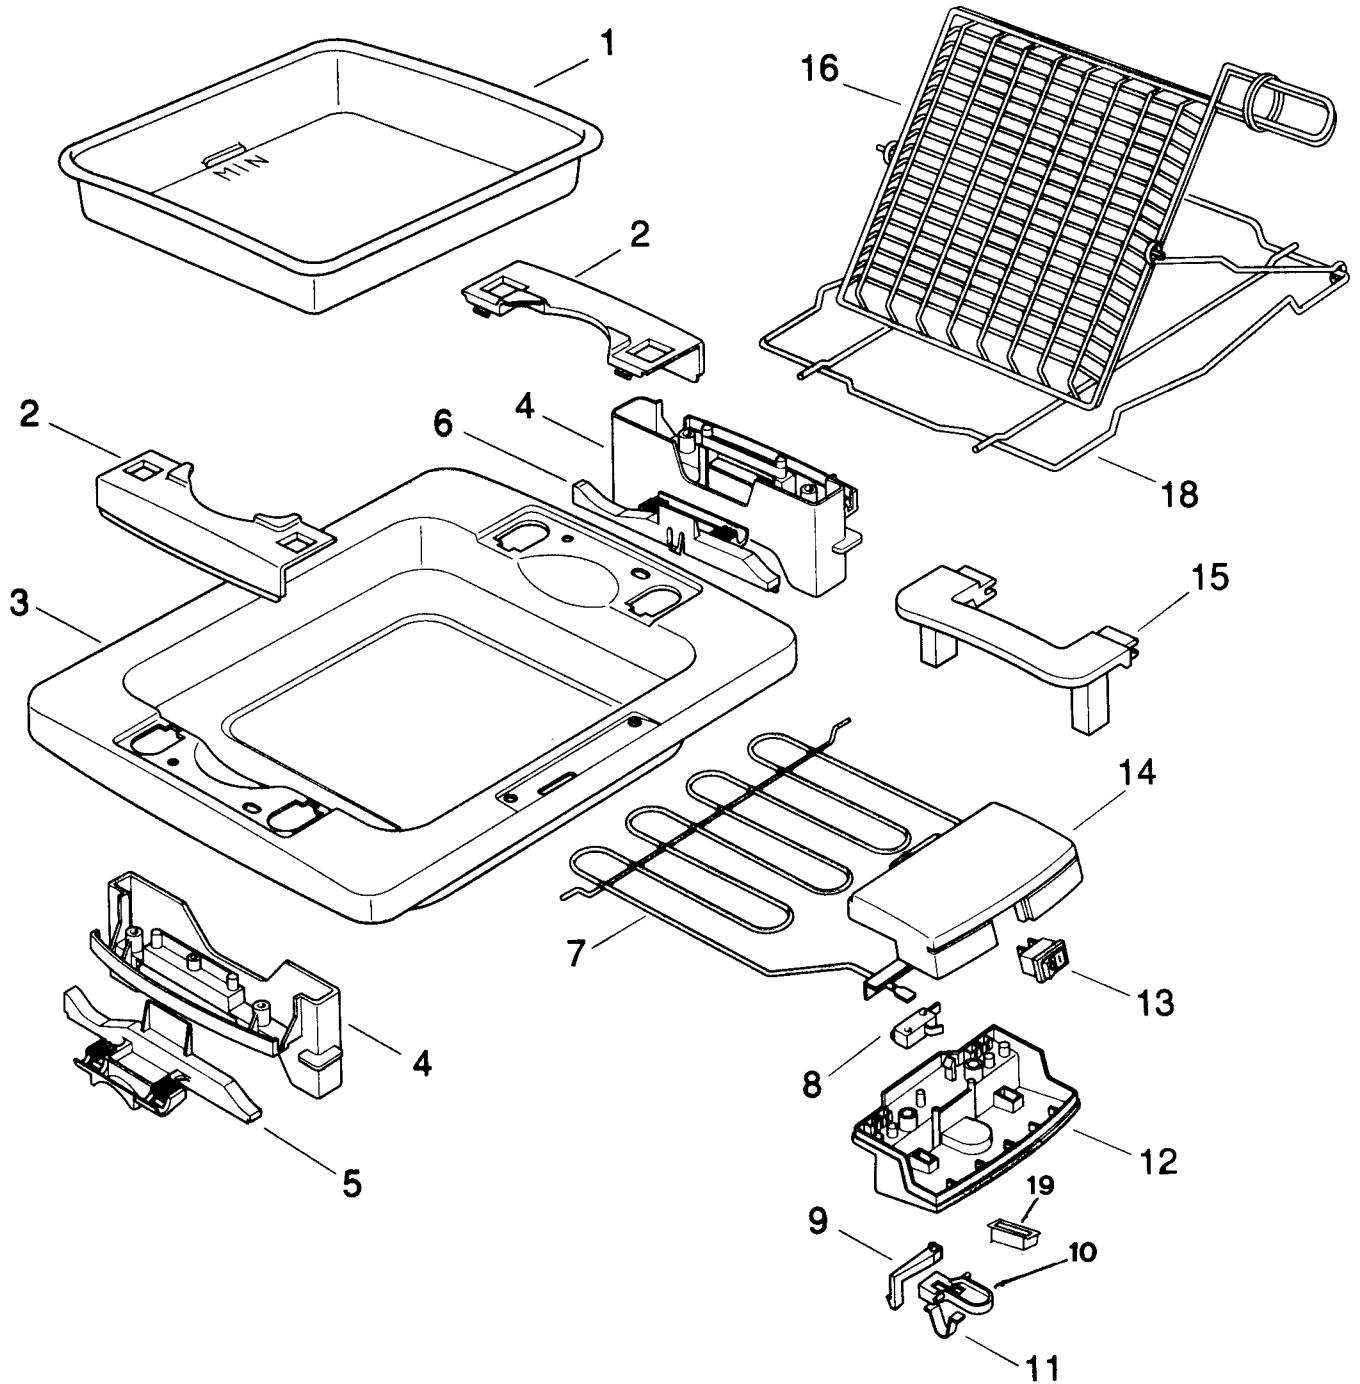

0126188002

DE'LONGHI "USA/CDN" BQ88C

Pos	Codice	Italiano	English	Francais	Deutsch	Espanol
	<b>552586</b>	KIT CAVALLETTO	KIT SUPPORT STAND	KIT CHEVALET	GESTELLBAUSATZ	KIT CABALLETE
	<b>569121</b>	POLISTIROLO SUP.	POLYSTYRENE UPPER	POLYSTYRENE SUP.	STYROPOR OBEN	POLIESTIROL SUP.
	<b>569122</b>	POLISTIROLO INF.	POLYSTYRENE LOWER	POLYSTYRENE INF.	STYROPOR UNTEN	POLIESTIROL INF.
	<b>569123</b>	SCATOLA IMBALLO	CARTON PACKAGING	CARTON D'EMBALLAGE	VERPACKUNGSKARTON	CAJA EMBALAJE
	<b>573686</b>	ISTRUZIONI	INSTRUCTION BOOK	MODE D'EMPLOI	BEDIENUNGSANLEITUNG	ISTRUCCION
	<b>709050</b>	PARAVENTO	WIND BREAK	BRISE-VENT	WINDSCHUTZ	MAMPARA
001	<b>707599</b>	BACINELLA	TRAY	BAC	SCHALE	CUBETA
002	<b>535023</b>	MANIGLIA	HANDLE	POIGNEE	GRIFF	MANILLA
003	<b>709049</b>	CORPO	SHELL	CORPS	KOERPER	CUERPO
004	<b>552210</b>	PIEDINO	FOOT	PIED	FUSS	PIE
005	<b>591942</b>	CURSORE SX	SLIDER LEFT	CURSEUR GAUCHE	SCHIEBER LINKS	CURSOR IZQUIERDO
006	<b>591941</b>	CURSORE DX	SLIDER RIGHT	CURSEUR DROITE	SCHIEBER RECHTS	CURSOR DERECHO
007	<b>512397</b>	RESISTENZA	HEATING Element	ELEMENT Chauffant	HEIZELEMENT	RESISTENCIA
008	<b>512114</b>	MICROINTERRUPTORE	MICROSWITCH	MICRORUPTEUR	MIKROSCHALTER	MICROINTERRUPTOR
009	<b>535035</b>	LEVA	LEVER	LEVIER	HEBEL	PALANCA
010	<b>535034</b>	GANCIO	HOOK	CROCHET	HAKEN	GANCHO
011	<b>606950</b>	MOLLA	SPRING	RESSORT	FEDER	MUELLE
012	<b>535032</b>	CRUSCOTTO	CONTROL PANEL	Tableau de Commande	BEDIENUNGSBLENDE	Marco Panel Mandos
013	<b>512504</b>	INTERRUPTORE	SWITCH	INTERRUPTEUR	SCHALTER	INTERRUPTOR
014	<b>591946</b>	CRUSCOTTO	CONTROL PANEL	Tableau de Commande	BEDIENUNGSBLENDE	Marco Panel Mandos
015	<b>535022</b>	MANIGLIA	HANDLE	POIGNEE	GRIFF	MANILLA
016	<b>552090</b>	GRIGLIA	GRID	GRILLE	GITTER	PARRILLA
018	<b>552208</b>	TELAIO	FRAME	CHASSIS	RAHMEN	CHASIS
019	<b>536469</b>	TAPPO	STOPPER	BOUCHON	STOEPSSEL	TAPON

DE'LONGHI "USA/CDN" BQ 88C COD.0126188002