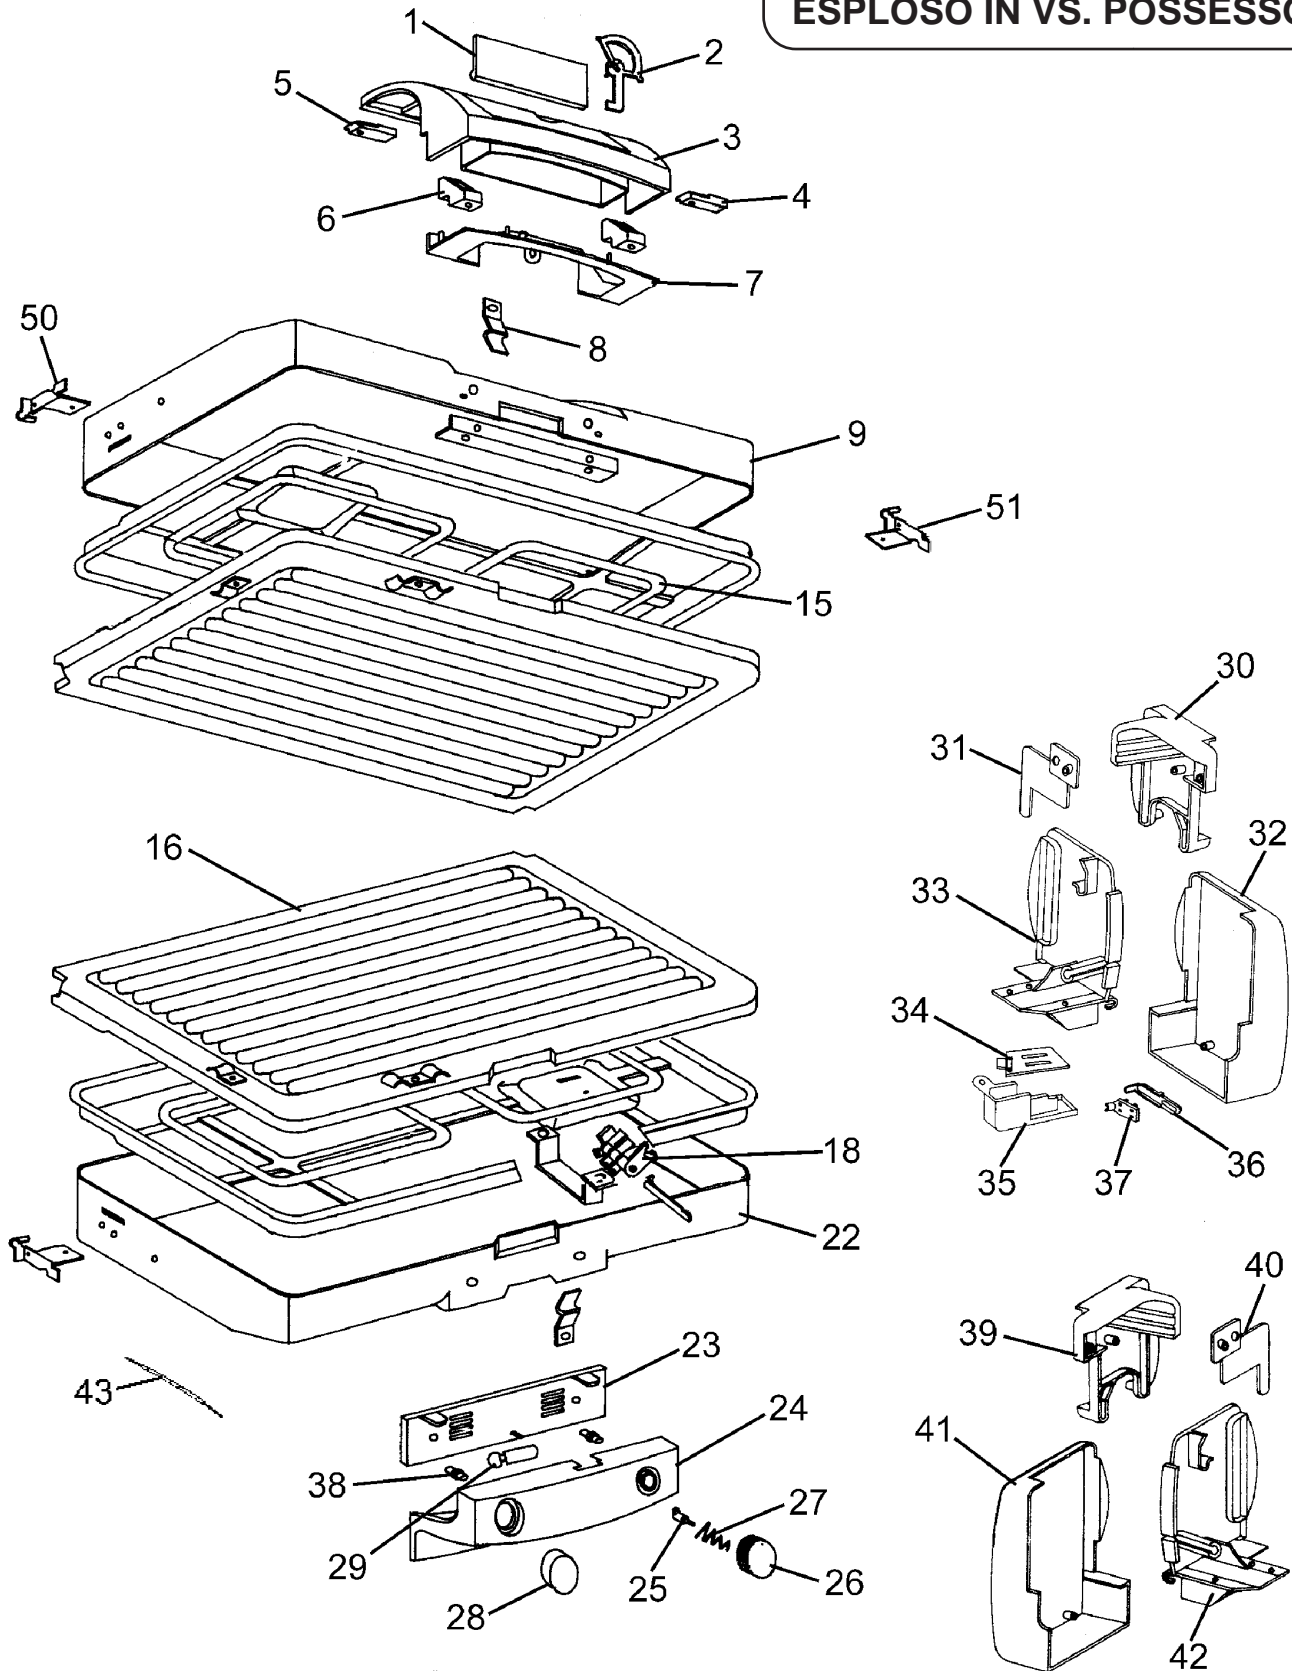

**ANNULLA E SOSTITUISCE
IL CORRISPONDENTE
ESPLOSO IN VS. POSSESSO**

Position	Code	description
001	MV132657	DOOR
002	MV132658	HOOK
003	MV132651	HANDLE
004	ES000	*NOT AVAILABLE
006	MV132693	SUPPORT
007	MV132653	COVER
008	MV139211	SPRING
009	MV133103	COVER
015	MV139055	HEATING Element
016	MV133132	PLATE
018	MV139010	THERMOSTAT
022	MV133113	BOTTOM
023	MV132654	COVER
024	MV132652	HANDLE
025	MV132655	PIN
026	MV132656	KNOB
027	MV139222	SPRING
028	MV134630	LENS
029	MV139021	WARNING LIGHT
030	MV132605	HINGE RIGHT
031	MV132615	CLOSURE
032	MV132603	INSERT
033	MV132613	FOOT
034	MV132621	BOX
035	MV132622	PROTECTION
036	MV132641	PROTECTION
037	MV132642	STOP
038	MV132695	SPACER
039	MV132606	HINGE LEFT
040	MV132616	CLOSURE
041	MV132614	FOOT
042	MV132604	INSERT
043	MV139014	TCO
050	MV132212	BRACKET LEFT
051	MV132211	BRACKET RIGHT