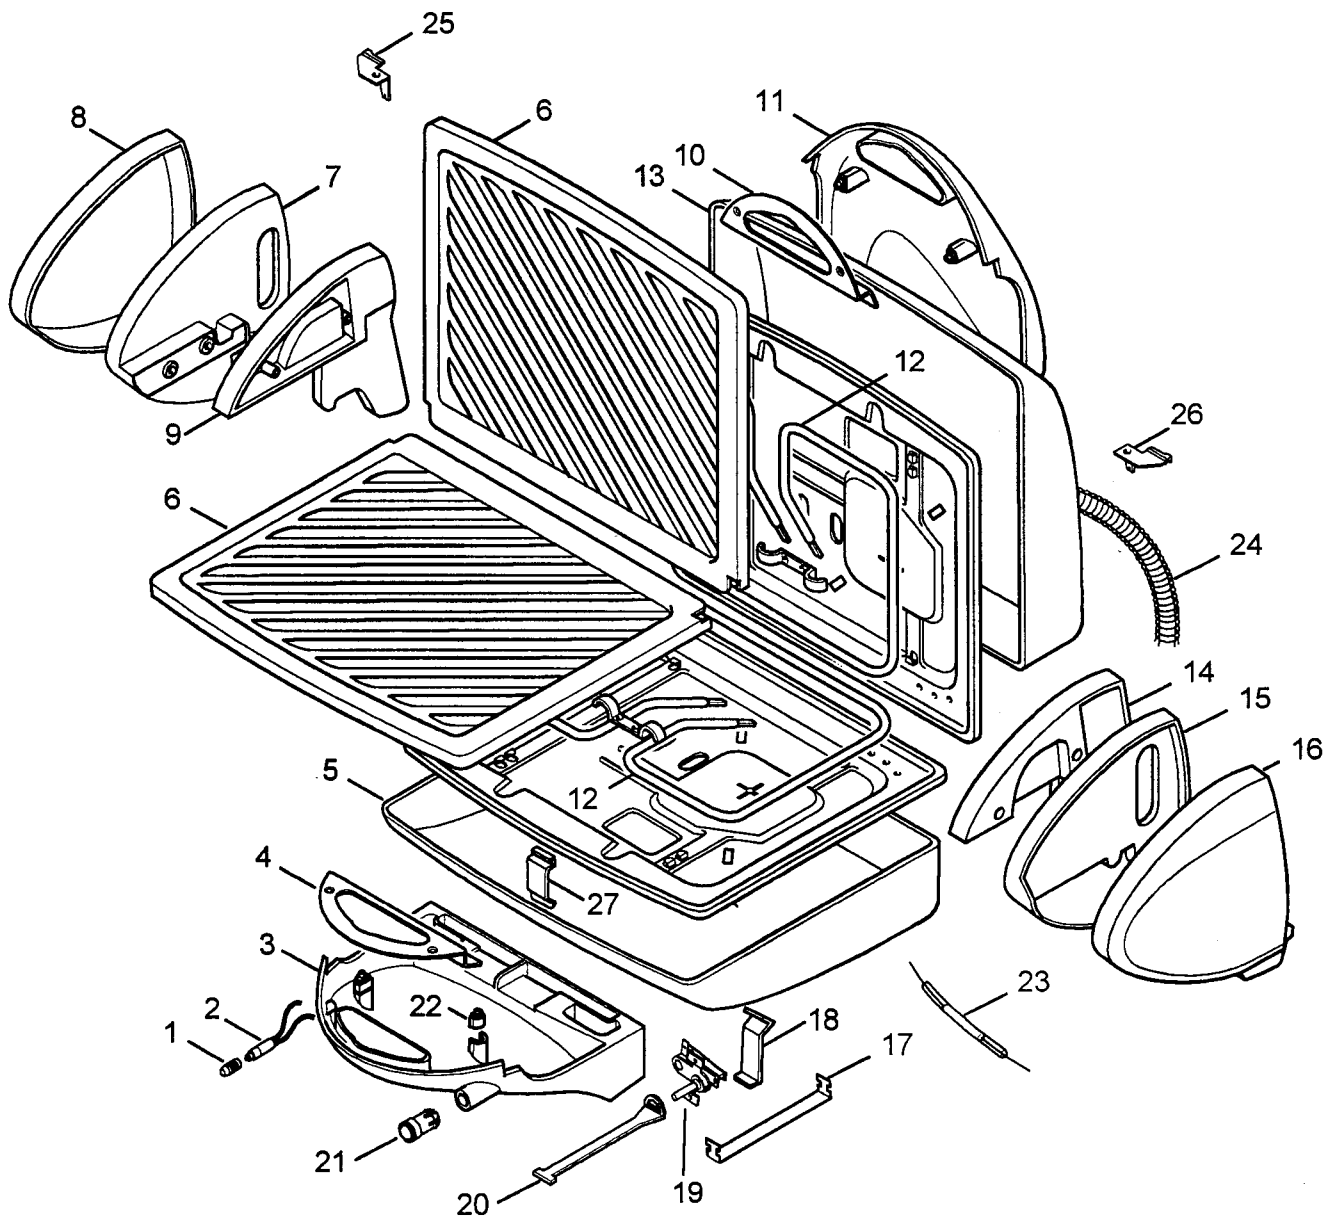

0179144000

DE'LONGHI "INT" CG144
CROMO / CHROME

Pos	Codice	Italiano	English	Francais	Deutsch	Espanol
01	536335	GEMMA	LENS	LENTILLE	LINSE	PILOTO
02	513116	SPIA	WARNING LIGHT	TEMOIN LUMINEUX	KONTROLLEUCHTE	PILOTO
03	537171	MANIGLIA	HANDLE	POIGNEE	GRIFF	MANILLA
04	537319	CHIUSURA	CLOSURE	FERMETURE	VERSCHLUSS	CIERRE
05	7079101900	FONDO	BOTTOM	FOND	BODEN	FONDO
06	709348	PIASTRA	PLATE	PLAQUE	PLATTE	PLACA
07	537161	CERNIERA	HINGE	CHARNIERE	SCHARNIER	BISAGRA
08	537168	COPERCHIO	COVER	COUVERCLE	DECKEL	TAPA
09	537163	CERNIERA	HINGE	CHARNIERE	SCHARNIER	BISAGRA
10	537172	CHIUSURA	CLOSURE	FERMETURE	VERSCHLUSS	CIERRE
11	537170	MANIGLIA SUP.	HANDLE UPPER	POIGNEE SUP.	GRIFF OBEN	MANILLA SUP.
12	513137	RESISTENZA	HEATING Element	ELEMENT Chauffant	HEIZELEMENT	RESISTENCIA
13	7179100400	COPERCHIO	COVER	COUVERCLE	DECKEL	TAPA
14	537162	CERNIERA	HINGE	CHARNIERE	SCHARNIER	BISAGRA
15	537160	CERNIERA	HINGE	CHARNIERE	SCHARNIER	BISAGRA
16	537167	COPERCHIO	COVER	COUVERCLE	DECKEL	TAPA
17	612023	MOLLA	SPRING	RESSORT	FEDER	MUELLE
18	622367	SONDA	FEELER	SONDE	FÜHLER	SONDA
19	521685	TERMOSTATO	THERMOSTAT	THERMOSTAT	THERMOSTAT	TERMOSTATO
20	609246	PROLUNGA	EXTENSION	RALLONGE	VERLÄNGERUNG	PROLONGACION
21	5979100000	MANOPOLA	KNOB	BOUON	KNOFF	MANDO
22	537213	DISTANZIALE	SPACER	ENTRETOISE	DISTANZSTÜCK	DISTANCIADOR
23	511816	TERMOFUSIBILE	FUSE	FUSIBLE	SCHMELZSICHERUNG	FUSIBLE
24	612026	MOLLA	SPRING	RESSORT	FEDER	MUELLE
25	7079100200	GANCIO SX	HOOK LEFT	CROCHET GAUCHE	HAKEN LINKS	GANCHO IZQUIERDO
26	7079100300	GANCIO DX	HOOK RIGHT	CROCHET DROITE	HAKEN RECHTS	GANCHO DERECHO
27	609241	MOLLA	SPRING	RESSORT	FEDER	MUELLE