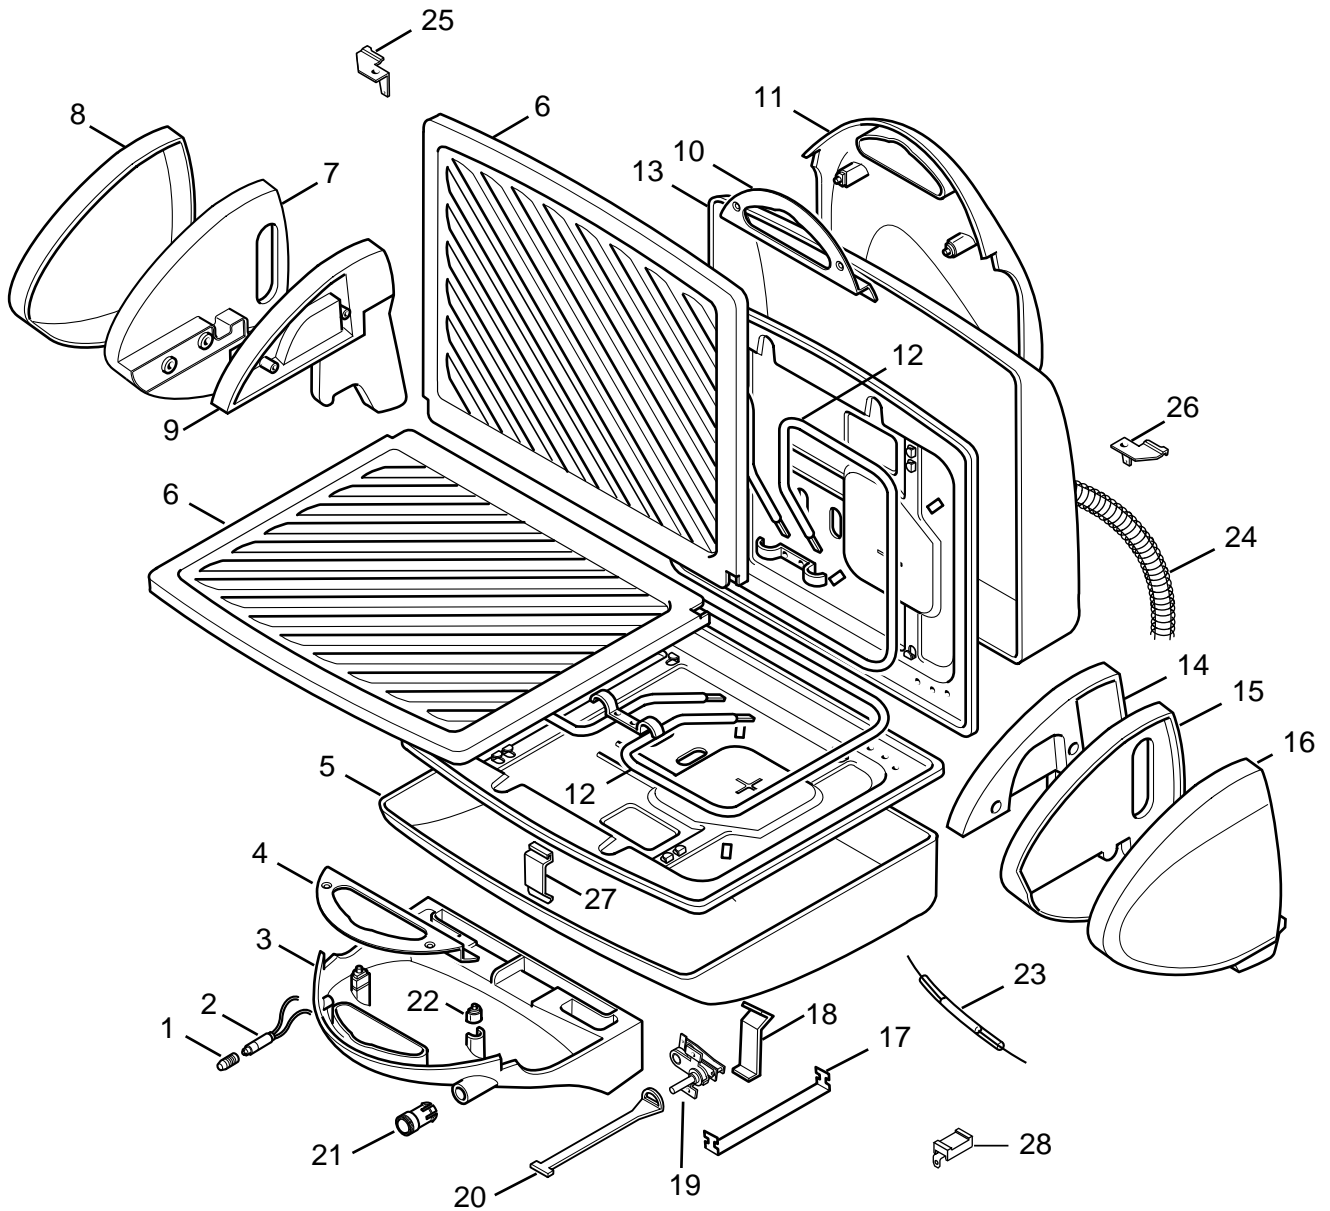

0179144002

DE' LONGHI "INT/SA" CG144

CROMO - CHROME

Position	Code	description
01	536335	LENS
02	513116	WARNING LIGHT
03	5579100000	HANDLE
04	537319	CLOSURE
05	7079101900	BOTTOM
06	7079104100	PLATE
07	5379101900	HINGE
08	5579100700	COVER
09	537163	HINGE
10	537172	CLOSURE
11	5579100100	HANDLE UPPER
12	513137	HEATING Element
13	7179100400	COVER
14	5379100800	HINGE
15	ES000	*NOT AVAILABLE
16	537167	COVER
17	612023	SPRING
18	622367	FEELER
19	521685	THERMOSTAT
20	609246	EXTENSION
21	5979100000	KNOB
22	537213	SPACER
23	511816	FUSE
24	612026	SPRING
25	7079100200	HOOK LEFT
26	7079100300	HOOK RIGHT
27	609241	SPRING
28	5279100700	TCO