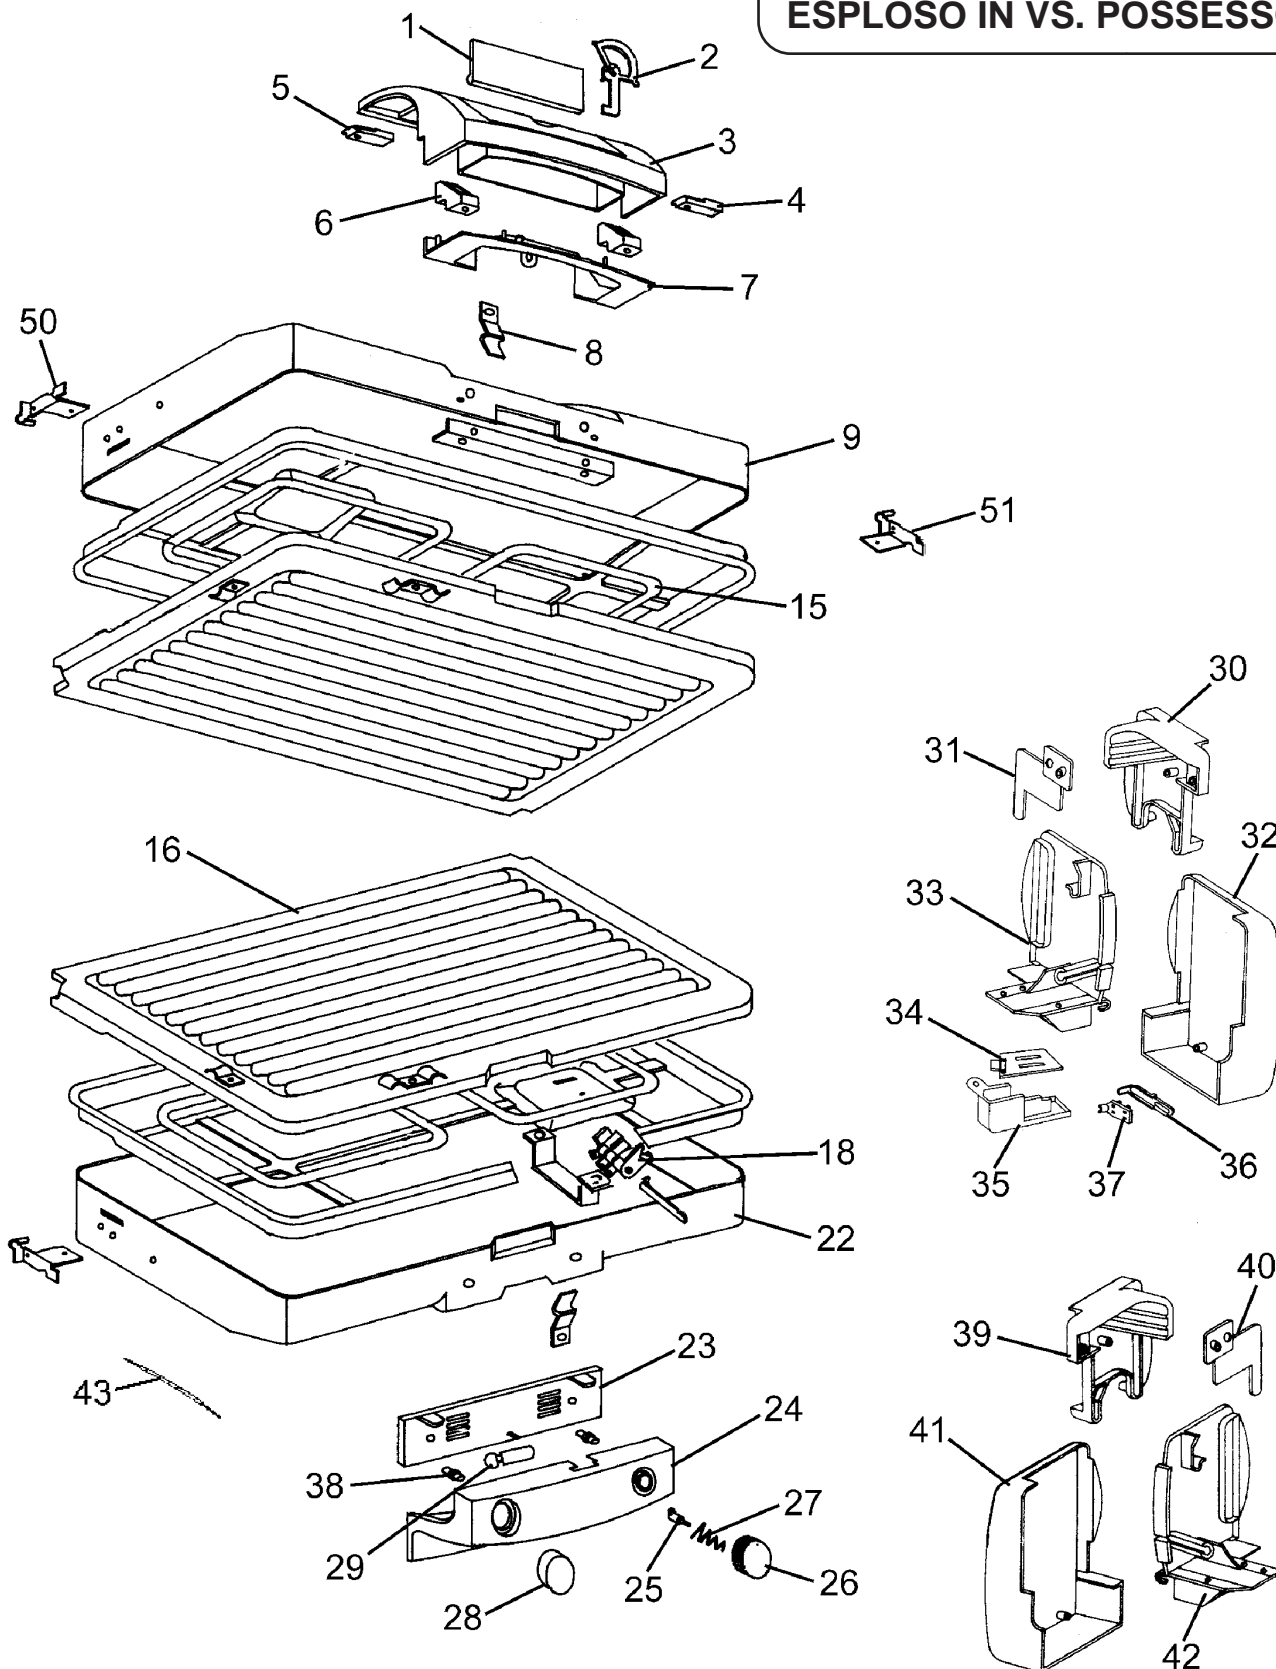

**ANNULLA E SOSTITUISCE  
IL CORRISPONDENTE  
ESPLOSO IN VS. POSSESSO**

Pos	Codice	Italiano	English	Francais	Deutsch	Espanol
001	<b>MV132657</b>	SPORTELLINO	DOOR	PORTILLON	KLAPPE	PORTELLO
002	<b>MV132658</b>	GANCIO	HOOK	CROCHET	HAKEN	GANCHO
003	<b>MV132651</b>	MANIGLIA	HANDLE	POIGNEE	GRIFF	MANILLA
004	<b>MV132691</b>	PIASTRINA	PLATE	PLAQUETTE	PLAETTCHEN	PLAQUITA
005	<b>MV132692</b>	PIASTRINA	PLATE	PLAQUETTE	PLAETTCHEN	PLAQUITA
006	<b>MV132693</b>	SUPPORTO	SUPPORT	SUPPORT	HALTER	SOPORTE
007	<b>MV132653</b>	COPERCHIETTO	COVER	COUVERCLE	DECKEL	TAPADERA
008	<b>MV139211</b>	MOLLA	SPRING	RESSORT	FEDER	MUELLE
009	<b>MV133103</b>	COPERCHIO	COVER	COUVERCLE	DECKEL	TAPA
015	<b>MV139055</b>	RESISTENZA	HEATING Element	ELEMENT Chauffant	HEIZELEMENT	RESISTENCIA
016	<b>MV133132</b>	PIASTRA	PLATE	PLAQUE	PLATTE	PLACA
018	<b>MV139010</b>	TERMOSTATO	THERMOSTAT	THERMOSTAT	THERMOSTAT	TERMOSTATO
022	<b>MV133113</b>	FONDO	BOTTOM	FOND	BODEN	FONDO
023	<b>MV132654</b>	COPERCHIETTO	COVER	COUVERCLE	DECKEL	TAPADERA
024	<b>MV132652</b>	MANIGLIA	HANDLE	POIGNEE	GRIFF	MANILLA
025	<b>MV132655</b>	PERNO	PIN	PIVOT	STIFT	PERNO
026	<b>MV132656</b>	MANOPOLA	KNOB	BOUTON	KNOPF	MANDO
027	<b>MV139222</b>	MOLLA	SPRING	RESSORT	FEDER	MUELLE
028	<b>MV134630</b>	GEMMA	LENS	LENTILLE	LINSE	PILOTO
029	<b>MV139021</b>	SPIA	WARNING LIGHT	TEMOIN LUMINEUX	KONTROLLEUCHTE	PILOTO
030	<b>MV132605</b>	CERNIERA DX	HINGE RIGHT	CHARNIERE DROITE	SCHARNIER RECHTS	BISAGRA DERECHA
030	<b>MV132607</b>	CERNIERA	HINGE	CHARNIERE	SCHARNIER	BISAGRA
031	<b>MV132603</b>	INSERTO	INSERT	Piece d'Insertion	EINSATZSTUECK	INSERCION
031	<b>MV132615</b>	CHIUSURA	CLOSURE	FERMETURE	VERSCHLUSS	CIERRE
032	<b>MV132603</b>	INSERTO	INSERT	Piece d'Insertion	EINSATZSTUECK	INSERCION
032	<b>MV132613</b>	PIEDINO	FOOT	PIED	FUSS	PIE
033	<b>MV132613</b>	PIEDINO	FOOT	PIED	FUSS	PIE
033	<b>MV132615</b>	CHIUSURA	CLOSURE	FERMETURE	VERSCHLUSS	CIERRE
034	<b>MV132621</b>	SCATOLA	BOX	BOITE	ABDECKUNG	CAJA
035	<b>MV132622</b>	PROTEZIONE	PROTECTION	PROTECTION	SCHUTZ	PROTECCION
036	<b>MV132641</b>	PROTEZIONE	PROTECTION	PROTECTION	SCHUTZ	PROTECCION
037	<b>MV132642</b>	FERMO	STOP	ARRET	SPERRUNG	TOPE
038	<b>MV132695</b>	DISTANZIALE	SPACER	ENTRETOISE	DISTANZSTUECK	DISTANCIADOR
039	<b>MV132606</b>	CERNIERA SX	HINGE LEFT	CHARNIERE GAUCHE	SCHARNIER LINKS	BISAGRA IZQUIERDA
039	<b>MV132608</b>	CERNIERA	HINGE	CHARNIERE	SCHARNIER	BISAGRA
040	<b>MV132604</b>	INSERTO	INSERT	Piece d'Insertion	EINSATZSTUECK	INSERCION
040	<b>MV132616</b>	CHIUSURA	CLOSURE	FERMETURE	VERSCHLUSS	CIERRE
041	<b>MV132604</b>	INSERTO	INSERT	Piece d'Insertion	EINSATZSTUECK	INSERCION
041	<b>MV132614</b>	PIEDINO	FOOT	PIED	FUSS	PIE
042	<b>MV132614</b>	PIEDINO	FOOT	PIED	FUSS	PIE
042	<b>MV132616</b>	CHIUSURA	CLOSURE	FERMETURE	VERSCHLUSS	CIERRE
043	<b>MV139014</b>	TCO	TCO	SecuriteDeSurchauf.	UEbertemperatursicherung	Fusibile Termico
050	<b>MV132212</b>	STAFFA SX	BRACKET LEFT	ETRIER GAUCHE	BUEGEL LINKS	Abrazadera Izquierda
051	<b>MV132211</b>	STAFFA DX	BRACKET RIGHT	ETRIER DROITE	BUEGEL RECHTS	Abrazadera Derecha