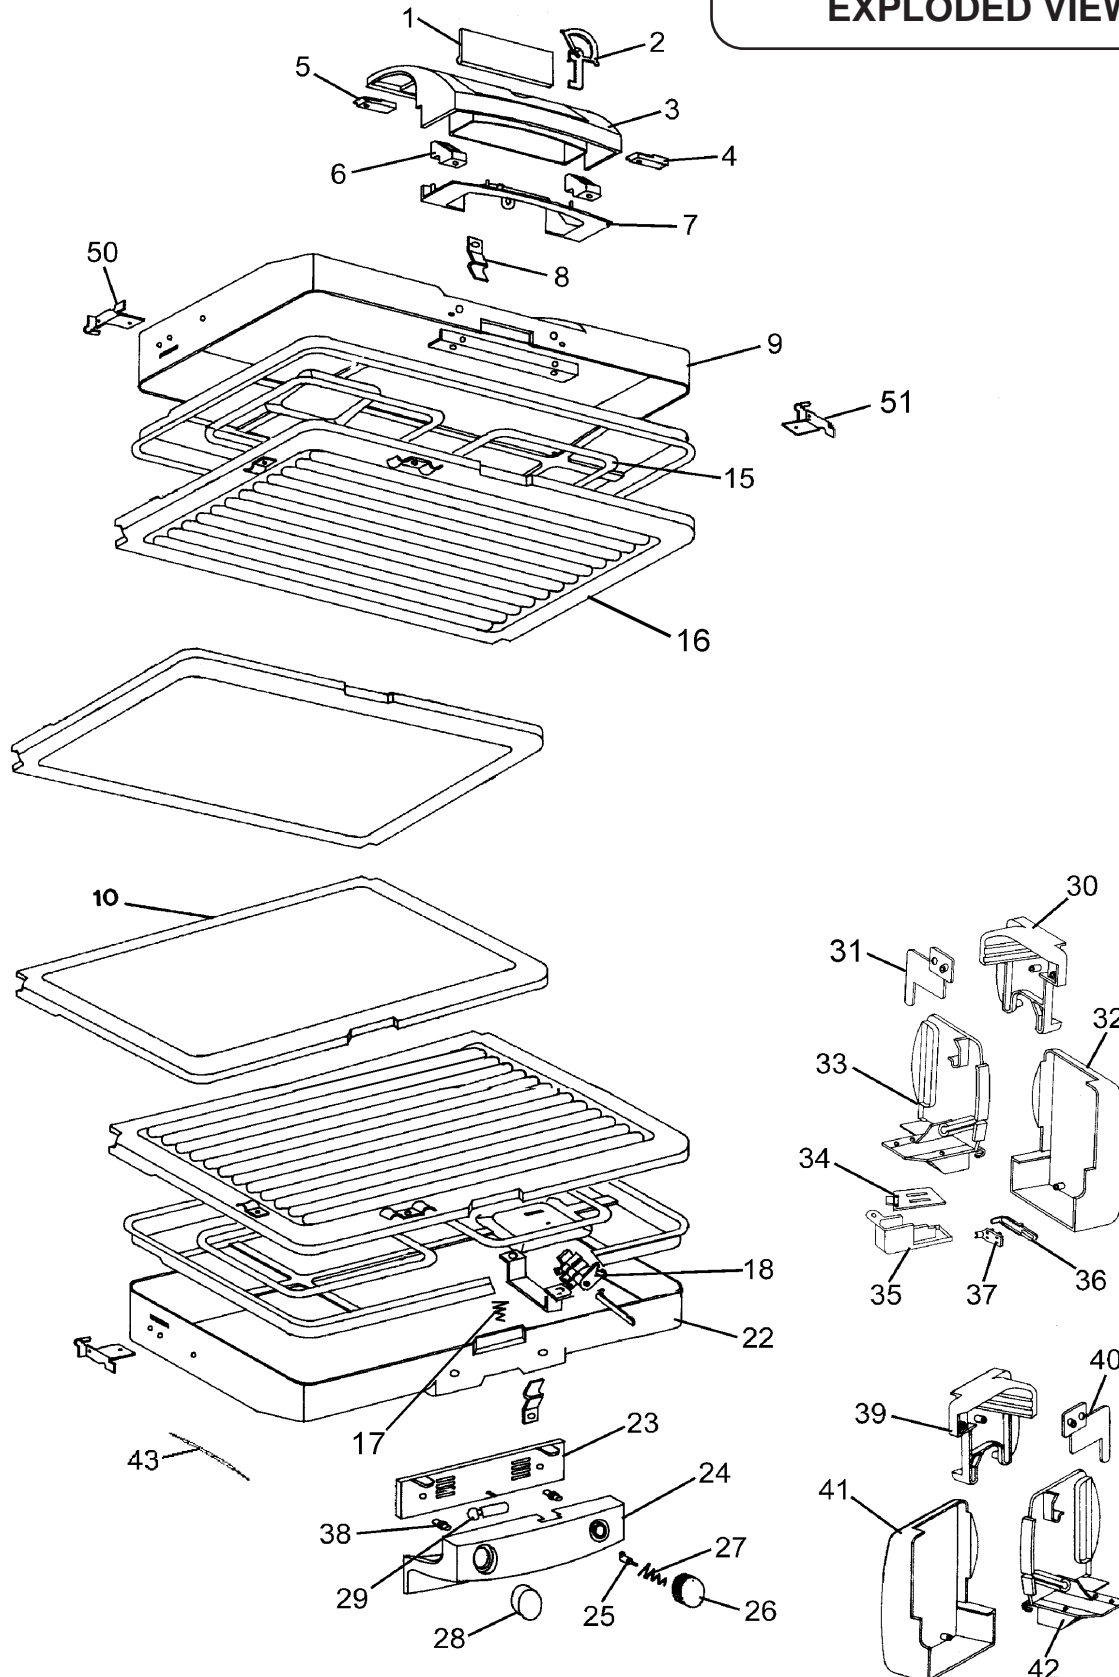

**AMENDS AND REPLACES
THE CORRESPONDING
EXPLODED VIEW**

Pos	Codice	Italiano	English	Francais	Deutsch	Espanol
01	MV132657	SPORTELLINO	DOOR	PORTILLON	KLAPPE	PORTILLO
02	MV132658	GANCIO	HOOK	CROCHET	HAKEN	GANCHO
03	MV132651	MANIGLIA	HANDLE	POIGNEE	GRIFF	MANILLA
06	MV132693	SUPPORTO	SUPPORT	SUPPORT	HALTER	SOPORTE
07	MV132653	COPERCHIETTO	COVER	COUVERCLE	DECKEL	TAPADERA
08	MV139210	MOLLA	SPRING	RESSORT	FEDER	MUELLE
09	MV132103	COPERCHIO	COVER	COUVERCLE	DECKEL	TAPA
10	MV132141	PIASTRA	PLATE	PLAQUE	PLATTE	PLACA
15	MV139053	RESISTENZA	HEATING Element	ELEMENT Chauffant	HEIZELEMENT	RESISTENCIA
16	MV132132	PIASTRA	PLATE	PLAQUE	PLATTE	PLACA
17	MV111492	MOLLA	SPRING	RESSORT	FEDER	MUELLE
18	MV139010	TERMOSTATO	THERMOSTAT	THERMOSTAT	THERMOSTAT	TERMOSTATO
22	MV132113	FONDO	BOTTOM	FOND	BODEN	FONDO
23	MV132654	COPERCHIETTO	COVER	COUVERCLE	DECKEL	TAPADERA
24	MV132652	MANIGLIA	HANDLE	POIGNEE	GRIFF	MANILLA
25	MV132655	PERNO	PIN	PIVOT	STIFT	PERNO
26	MV132656	MANOPOLA	KNOB	BOUTON	KNOPF	MANDO
27	MV139222	MOLLA	SPRING	RESSORT	FEDER	MUELLE
28	MV139024	GEMMA ROSSA	RED LENS	LENTILLE ROUGE	LINSE ROT	PILOTO ROJO
29	MV139026	SPIA	WARNING LIGHT	TEMOIN LUMINEUX	KONTROLLEUCHTE	PILOTO
30	MV132605	CERNIERA DX	HINGE RIGHT	CHARNIERE DROITE	SCHARNIER RECHTS	BISAGRA DERECHA
31	MV132603	INSERTO	INSERT	Piece d'Insertion	EINSATZSTUECK	INSERCIÓN
31	MV132615	CHIUSURA	CLOSURE	FERMETURE	VERSCHLUSS	CIERRE
32	MV132603	INSERTO	INSERT	Piece d'Insertion	EINSATZSTUECK	INSERCIÓN
32	MV132613	PIEDINO	FOOT	PIED	FUSS	PIE
33	MV132613	PIEDINO	FOOT	PIED	FUSS	PIE
33	MV132615	CHIUSURA	CLOSURE	FERMETURE	VERSCHLUSS	CIERRE
34	MV132621	SCATOLA	BOX	BOITE	ABDECKUNG	CAJA
35	MV132622	PROTEZIONE	PROTECTION	PROTECTION	SCHUTZ	PROTECCION
36	MV132641	PROTEZIONE	PROTECTION	PROTECTION	SCHUTZ	PROTECCION
37	MV132642	FERMO	STOP	ARRET	SPERRUNG	TOPE
38	MV132695	DISTANZIALE	SPACER	ENTRETOISE	DISTANZSTUECK	DISTANCIADOR
39	MV132606	CERNIERA SX	HINGE LEFT	CHARNIERE GAUCHE	SCHARNIER LINKS	BISAGRA IZQUIERDA
40	MV132604	INSERTO	INSERT	Piece d'Insertion	EINSATZSTUECK	INSERCIÓN
40	MV132616	CHIUSURA	CLOSURE	FERMETURE	VERSCHLUSS	CIERRE
41	MV132604	INSERTO	INSERT	Piece d'Insertion	EINSATZSTUECK	INSERCIÓN
41	MV132614	PIEDINO	FOOT	PIED	FUSS	PIE
42	MV132614	PIEDINO	FOOT	PIED	FUSS	PIE
42	MV132616	CHIUSURA	CLOSURE	FERMETURE	VERSCHLUSS	CIERRE
43	MV139014	TCO	TCO	SecuriteDeSurchauf.	UEbertemperatursicherung	Fusibile Termico
50	MV132212	STAFFA SX	BRACKET LEFT	ETRIER GAUCHE	BUEGEL LINKS	Abrazadera Izquierda
51	MV132211	STAFFA DX	BRACKET RIGHT	ETRIER DROITE	BUEGEL RECHTS	Abrazadera Derecha